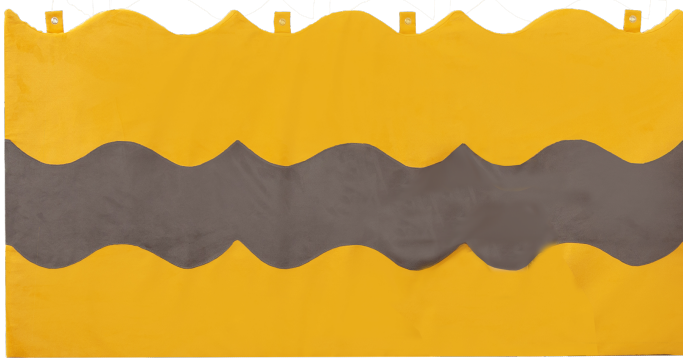

WANDMATTE

WANDVERKLEIDUNG IN WELLENOPTIK, B/H: 160 X 80 CM

PRODUKTBESCHREIBUNG

Eine Wandmatte in Wellenoptik - eine schöne Gestaltungsmöglichkeit in bunten Farben für die gemütliche und kuschelige Wandverkleidung oder Polsterecke. Durch die 3-teilige Wellenoptik ist die Gestaltung von abwechslungsreichen Farbkombinationen möglich. Natürlich wird durch die Wandmatte zusätzlich eine spürbare Schalldämmung im Raum erzielt!

Der solide Schaumstoffkern ist mit einem abnehmbarem Mikrofaserbezug "Molisoft" bezogen, der Reißverschluss sichert das Innenleben. Sollte es erforderlich sein, ist der Bezug bei 30°C waschbar. Die einfache und sichere Wandbefestigung erfolgt mittels mindesten 2 Schlaufen und Ösen je Element sowie doppelseitigem Klebeband und Klettstreifen.

Die Auswahl der Farbgestaltung können Sie aus 6 verschiedenen Farbtönen vornehmen.

Maße (B/H/T): 60 x 160 x 3 cm

EIGENSCHAFTEN

- Wandteppich in Wellenoptik
- schalldämmend
- schöne Gestaltungsmöglichkeiten
- Bezug aus Microfaserstoff
- Auswahl aus 6 verschiedene Farben
- 30 Farb-Kombinationen möglich
- einfache Montage
- pflegeleicht

Zubehör

Artikelnummer	WWV 160	
Breite / Höhe / Tiefe	1600 mm / 800 mm / 30 mm	63" / 31.5" / 1.2"
Einsatzbereich	Krippe, Kindergarten, Grundschule	
Eigenschaften	akustisch wirksam, schwer entflammbar	
Material	Teppich	
Form	Rechteckig	