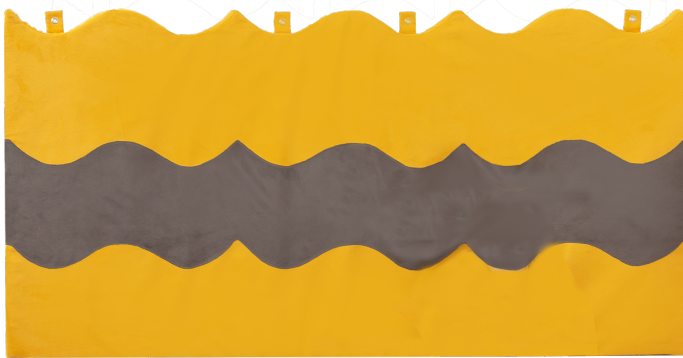

WANDMATTE

WANDVERKLEIDUNG IN WELLENOPTIK, B/H: 160 X 80 CM

PRODUKTBESCHREIBUNG

Eine Wandmatte in Wellenoptik - eine schöne Gestaltungsmöglichkeit in bunten Farben für die gemütliche und kuschelige Wandverkleidung oder Polsterecke. Durch die 3-teilige Wellenoptik ist die Gestaltung von abwechslungsreichen Farbkombinationen möglich. Natürlich wird durch die Wandmatte zusätzlich eine spürbare Schalldämmung im Raum erzielt!

Der solide Schaumstoffkern ist mit einem abnehmbarem Mikrofaserbezug "Molisoft" bezogen, der Reißverschluss sichert das Innenleben. Sollte es erforderlich sein, ist der Bezug bei 30°C waschbar. Die einfache und sichere Wandbefestigung erfolgt mittels mindesten 2 Schlaufen und Ösen je Element sowie doppelseitigem Klebeband und Klettstreifen.

Maße (B/H/T): 60 x 160 x 3 cm

EIGENSCHAFTEN

- Wandteppich in Wellenoptik
- schalldämmend
- schöne Gestaltungsmöglichkeiten
- Bezug aus Microfaserstoff
- Auswahl aus 6 verschiedene Farben
- 30 Farb-Kombinationen möglich
- einfache Montage
- pflegeleicht

Zubehör

Artikelnummer	WWV 160	
Breite / Höhe / Tiefe	1600 mm / 800 mm / 30 mm	63" / 31.5" / 1.2"
Einsatzbereich	Krippe, Kindergarten, Grundschule	
Eigenschaften	akustisch wirksam, schwer entflammbar	
Material	Teppich	
Form	Rechteckig	