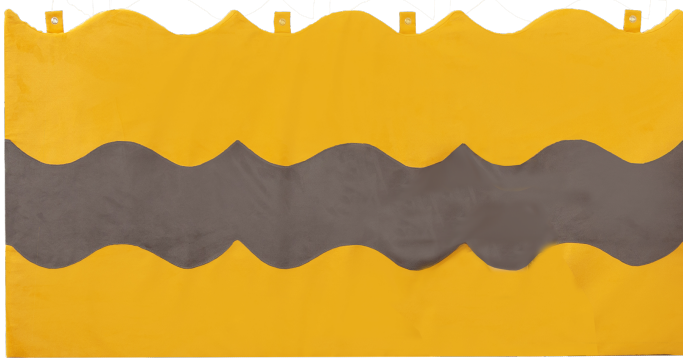

## WANDMATTE

WANDVERKLEIDUNG IN WELLENOPTIK, B/H: 160 X 80 CM

### PRODUKTBESCHREIBUNG

Eine Wandmatte in Wellenoptik - eine schöne Gestaltungsmöglichkeit in bunten Farben für die gemütliche und kuschelige Wandverkleidung oder Polsterecke. Durch die 3-teilige Wellenoptik ist die Gestaltung von abwechslungsreichen Farbkombinationen möglich. Natürlich wird durch die Wandmatte zusätzlich eine spürbare Schalldämmung im Raum erzielt!

Der solide Schaumstoffkern ist mit einem abnehmbarem Mikrofaserbezug "Molisoft" bezogen, der Reißverschluss sichert das Innenleben. Sollte es erforderlich sein, ist der Bezug bei 30°C waschbar. Die einfache und sichere Wandbefestigung erfolgt mittels mindesten 2 Schlaufen und Ösen je Element sowie doppelseitigem Klebeband und Klettstreifen.

### EIGENSCHAFTEN

- Wandteppich in Wellenoptik
- schalldämmend
- schöne Gestaltungsmöglichkeiten
- Bezug aus Microfaserstoff
- Auswahl aus 6 verschiedene Farben
- 30 Farb-Kombinationen möglich
- einfache Montage
- pflegeleicht