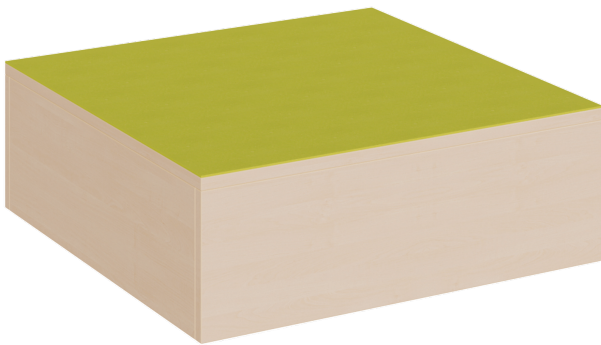

P2-146

PRODUKTDATENBLATT
WWW.MOEBELWERK-NIESKY.DE

QUADRATISCHES PODEST MIT LINOLEUM-DECKPLATTE

B/H/T: 70X46X70 CM, PODEST RUNDUM GESCHLOSSEN

PRODUKTBESCHREIBUNG

Das rechteckige Podest mit linoleumbelegter Oberplatte bietet in vielen Podestanlagen oder Podestkombinationen eine schöne und einfache Lagermöglichkeit für mehrere bis zu 9 cm hohe Liegepolster in den Maximalmaßen 145 x 65 cm. Die Liegepolster liegen auf einschiebbaren weißen Auflageplatten. Die 2 mm - ABS Sicherheitskanten an der Podestplatte aus 19 mm E 1-Feinspanplatte gewährleisten beanspruchungsfähige Bauteilkanten, die den täglichen Beanspruchungen ohne Weiteres standhalten. Die Linoleumbooberfläche stellt eine strapazierfähige und pflegeleichte Oberfläche dar, sie ist aus mehreren fröhlichen Farben wählbar. Mit dem Material Linoleum steht eine geräuschkämmende, kratzfest, abwisch- und desinfizierbare Oberfläche zur Verfügung. Das Dekor des Podestkorpus wird ebenfalls in mehreren Varianten angeboten: bitte wählen Sie bei der Bestellung! Die drei anderen Randbereiche des Podestelementes sind geschlossen.

Die Grundmaße des Podestes lauten B/T: 150x70 cm, es stehen 3 verschiedene Höhen und damit Lagergelegenheiten zur Auswahl.
Höhe: 46 cm

Zubehör

EIGENSCHAFTEN

- quadratische Podestfläche 70x70 cm
- Variable Einsatzmöglichkeiten
- stabile Bauweise
- rundum geschlossen
- strapazierfähiger Linoleumbelag
- Auswahl von Dekor und Linoleumfarben
- 4 verschiedene Höhen

Freistehend

Artikelnummer	P2-146	
Breite / Höhe / Tiefe	700 mm / 460 mm / 700 mm	27.6" / 18.1" / 27.6"
	460 mm	18.1"
Sitzbreite	1400 mm	55.1"
Montageart	Freistehend	
Einsatzbereich	Krippe, Kindergarten, Grundschule	
Eigenschaften	akustisch wirksam	
Material	Linoleum, Melaminplatte	
Form	Quadratisch	