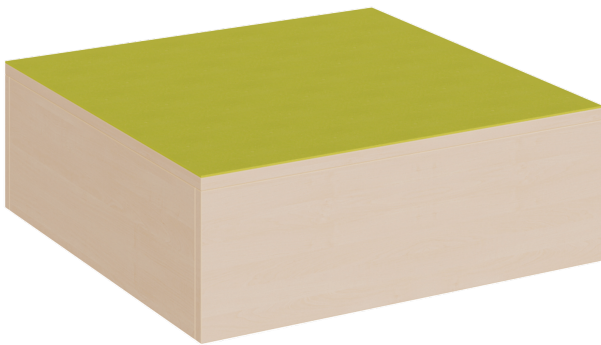

P2-146

PRODUKTDATENBLATT
WWW.MOEBELWERK-NIESKY.DE

QUADRATISCHES PODEST MIT LINOLEUM-DECKPLATTE

B/H/T: 70X46X70 CM, PODEST RUNDUM GESCHLOSSEN

PRODUKTBESCHREIBUNG

Das rechteckige Podest mit linoleumbelegter Oberplatte bietet in vielen Podestanlagen oder Podestkombinationen eine schöne und einfache Lagermöglichkeit für mehrere bis zu 9 cm hohe Liegepolster in den Maximalmaßen 145 x 65 cm. Die Liegepolster liegen auf einschiebbaren weißen Auflageplatten. Die 2 mm - ABS Sicherheitskanten an der Podestplatte aus 19 mm E 1-Feinspanplatte gewährleisten beanspruchungsfähige Bauteilkanten, die den täglichen Beanspruchungen ohne Weiteres standhalten. Die Linoleumoberfläche stellt eine strapazierfähige und pflegeleichte Oberfläche dar, sie ist aus mehreren fröhlichen Farben wählbar. Mit dem Material Linoleum steht eine geräuschkämmende, kratzfeste, abwisch- und desinfizierbare Oberfläche zur Verfügung. Das Dekor des Podestkorpus wird ebenfalls in mehreren Varianten angeboten: bitte wählen Sie bei der Bestellung! Die drei anderen Randbereiche des Podestelementes sind geschlossen.

Die Grundmaße des Podestes lauten B/T: 150x70 cm, es stehen 3 verschiedene Höhen und damit Lagergelegenheiten zur Auswahl.
Höhe: 46 cm

Zubehör

EIGENSCHAFTEN

- quadratische Podestfläche 70x70 cm
- Variable Einsatzmöglichkeiten
- stabile Bauweise
- rundum geschlossen
- strapazierfähiger Linoleumbelag
- Auswahl von Dekor und Linoleumfarben
- 4 verschiedene Höhen

Freistehend

Artikelnummer	P2-146	
Breite / Höhe / Tiefe	700 mm / 460 mm / 700 mm	27.6" / 18.1" / 27.6"
	460 mm	18.1"
Sitzbreite	1400 mm	55.1"
Montageart	Freistehend	
Einsatzbereich	Krippe, Kindergarten, Grundschule	
Eigenschaften	akustisch wirksam	
Material	Linoleum, Melaminplatte	
Form	Quadratisch	