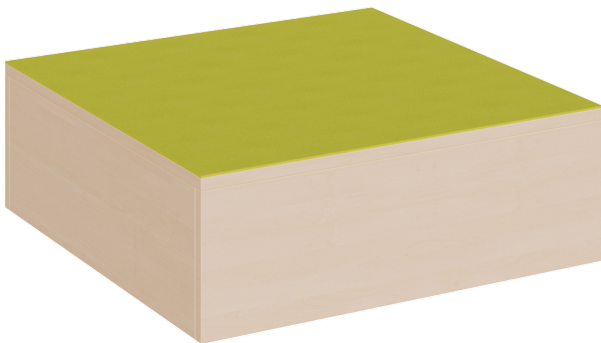

P2-146

PRODUKTDATENBLATT
WWW.MOEBELWERK-NIESKY.DE

QUADRATISCHES PODEST MIT LINOLEUM-DECKPLATTE

B/H/T: 70X46X70 CM, PODEST RUNDUM GESCHLOSSEN

PRODUKTBESCHREIBUNG

Das rechteckige Podest mit linoleumbelegter Oberplatte bietet in vielen Podestanlagen oder Podestkombinationen eine schöne und einfache Lagermöglichkeit für mehrere bis zu 9 cm hohe Liegepolster in den Maximalmaßen 145 x 65 cm. Die Liegepolster liegen auf einschiebbaren weißen Auflageplatten. Die 2 mm - ABS Sicherheitskanten an der Podestplatte aus 19 mm E 1-Feinspanplatte gewährleisten beanspruchungsfähige Bauteilkanten, die den täglichen Beanspruchungen ohne Weiteres standhalten. Die Linoleumbooberfläche stellt eine strapazierfähige und pflegeleichte Oberfläche dar, sie ist aus mehreren fröhlichen Farben wählbar. Mit dem Material Linoleum steht eine geräuschkämmende, kratzfest, abwisch- und desinfizierbare Oberfläche zur Verfügung. Das Dekor des Podestkorpus wird ebenfalls in mehreren Varianten angeboten: bitte wählen Sie bei der Bestellung! Die drei anderen Randbereiche des Podestelementes sind geschlossen.

Die Grundmaße des Podestes lauten B/T: 150x70 cm, es stehen 3 verschiedene Höhen und damit Lagergelegenheiten zur Auswahl.
Höhe: 46 cm

Zubehör

EIGENSCHAFTEN

- quadratische Podestfläche 70x70 cm
- Variable Einsatzmöglichkeiten
- stabile Bauweise
- rundum geschlossen
- strapazierfähiger Linoleumbelag
- Auswahl von Dekor und Linoleumfarben
- 4 verschiedene Höhen

Freistehend

Artikelnummer	P2-146	
Breite / Höhe / Tiefe	700 mm / 460 mm / 700 mm	27.6" / 18.1" / 27.6"
	460 mm	18.1"
Sitzbreite	1400 mm	55.1"
Montageart	Freistehend	
Einsatzbereich	Krippe, Kindergarten, Grundschule	
Eigenschaften	akustisch wirksam	
Material	Linoleum, Melaminplatte	
Form	Quadratisch	