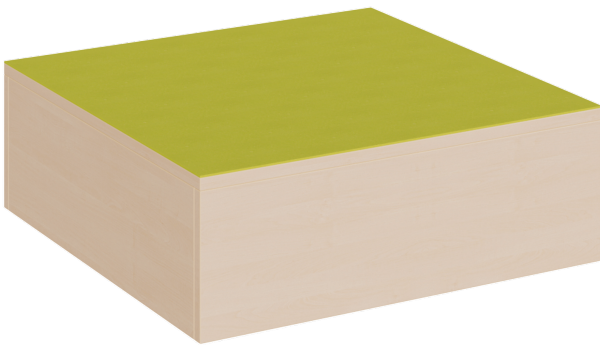

P2-146

PRODUKTDATENBLATT
WWW.MOEBELWERK-NIESKY.DE

QUADRATISCHES PODEST MIT LINOLEUM-DECKPLATTE

B/H/T: 70X46X70 CM, PODEST RUNDUM GESCHLOSSEN

PRODUKTBESCHREIBUNG

Das rechteckige Podest mit linoleumbelegter Oberplatte bietet in vielen Podestanlagen oder Podestkombinationen eine schöne und einfache Lagermöglichkeit für mehrere bis zu 9 cm hohe Liegepolster in den Maximalmaßen 145 x 65 cm. Die Liegepolster liegen auf einschiebbaren weißen Auflageplatten. Die 2 mm - ABS Sicherheitskanten an der Podestplatte aus 19 mm E 1-Feinspanplatte gewährleisten beanspruchungsfähige Bauteilkanten, die den täglichen Beanspruchungen ohne Weiteres standhalten. Die Linoleumbooberfläche stellt eine strapazierfähige und pflegeleichte Oberfläche dar, sie ist aus mehreren fröhlichen Farben wählbar. Mit dem Material Linoleum steht eine geräuschkämmende, kratzfeste, abwisch- und desinfizierbare Oberfläche zur Verfügung. Das Dekor des Podestkorpus wird ebenfalls in mehreren Varianten angeboten: bitte wählen Sie bei der Bestellung! Die drei anderen Randbereiche des Podestelementes sind geschlossen.

Die Grundmaße des Podestes lauten B/T: 150x70 cm, es stehen 3 verschiedene Höhen und damit Lagergelegenheiten zur Auswahl.
Höhe: 46 cm

Zubehör

EIGENSCHAFTEN

- quadratische Podestfläche 70x70 cm
- Variable Einsatzmöglichkeiten
- stabile Bauweise
- rundum geschlossen
- strapazierfähiger Linoleumbelag
- Auswahl von Dekor und Linoleumfarben
- 4 verschiedene Höhen

Freistehend

Artikelnummer	P2-146	
Breite / Höhe / Tiefe	700 mm / 460 mm / 700 mm	27.6" / 18.1" / 27.6"
	460 mm	18.1"
Sitzbreite	1400 mm	55.1"
Montageart	Freistehend	
Einsatzbereich	Krippe, Kindergarten, Grundschule	
Eigenschaften	akustisch wirksam	
Material	Linoleum, Melaminplatte	
Form	Quadratisch	