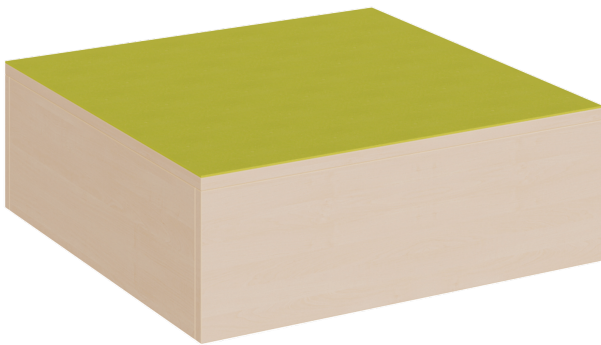

P2-135

PRODUKTDATENBLATT
WWW.MOEBELWERK-NIESKY.DE

QUADRATISCHES PODEST MIT LINOLEUM-DECKPLATTE

B/H/T: 70X35X70 CM, PODEST RUNDUM GESCHLOSSEN

PRODUKTBESCHREIBUNG

Das rechteckige Podest mit linoleumbelegter Oberplatte bietet in vielen Podestanlagen oder Podestkombinationen eine schöne und einfache Lagermöglichkeit für mehrere bis zu 9 cm hohe Liegepolster in den Maximalmaßen 145 x 65 cm. Die Liegepolster liegen auf einschiebbaren weißen Auflageplatten. Die 2 mm - ABS Sicherheitskanten an der Podestplatte aus 19 mm E 1-Feinspanplatte gewährleisten beanspruchungsfähige Bauteilkanten, die den täglichen Beanspruchungen ohne Weiteres standhalten. Die Linoleumbooberfläche stellt eine strapazierfähige und pflegeleichte Oberfläche dar, sie ist aus mehreren fröhlichen Farben wählbar. Mit dem Material Linoleum steht eine geräuschkämmende, kratzfeste, abwisch- und desinfizierbare Oberfläche zur Verfügung. Das Dekor des Podestkorpus wird ebenfalls in mehreren Varianten angeboten: bitte wählen Sie bei der Bestellung! Die drei anderen Randbereiche des Podestelementes sind geschlossen.

Die Grundmaße des Podestes lauten B/T: 150x70 cm, es stehen 3 verschiedene Höhen und damit Lagergelegenheiten zur Auswahl.
Höhe: 35 cm

Zubehör

EIGENSCHAFTEN

- quadratische Podestfläche 70x70 cm
- Variable Einsatzmöglichkeiten
- stabile Bauweise
- rundum geschlossen
- strapazierfähiger Linoleumbelag
- Auswahl von Dekor und Linoleumfarben
- 4 verschiedene Höhen

Freistehend

Artikelnummer	P2-135	
Breite / Höhe / Tiefe	700 mm / 350 mm / 700 mm	27.6" / 13.8" / 27.6"
	350 mm	13.8"
Sitzbreite	1400 mm	55.1"
Montageart	Freistehend	
Einsatzbereich	Krippe, Kindergarten, Grundschule	
Eigenschaften	akustisch wirksam	
Material	Linoleum, Melaminplatte	
Form	Quadratisch	