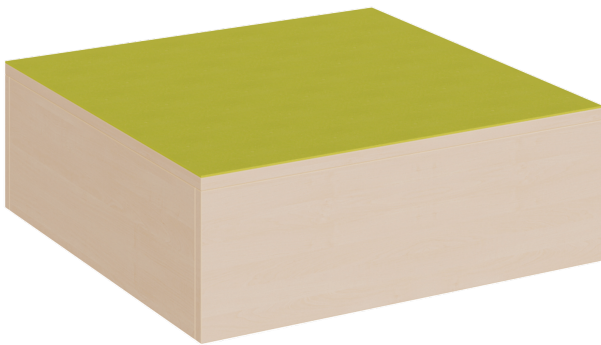

P2-135

PRODUKTDATENBLATT
WWW.MOEBELWERK-NIESKY.DE

QUADRATISCHES PODEST MIT LINOLEUM-DECKPLATTE

B/H/T: 70X35X70 CM, PODEST RUNDUM GESCHLOSSEN

PRODUKTBESCHREIBUNG

Das rechteckige Podest mit linoleumbelegter Oberplatte bietet in vielen Podestanlagen oder Podestkombinationen eine schöne und einfache Lagermöglichkeit für mehrere bis zu 9 cm hohe Liegepolster in den Maximalmaßen 145 x 65 cm. Die Liegepolster liegen auf einschiebbaren weißen Auflageplatten. Die 2 mm - ABS Sicherheitskanten an der Podestplatte aus 19 mm E 1-Feinspanplatte gewährleisten beanspruchungsfähige Bauteilkanten, die den täglichen Beanspruchungen ohne Weiteres standhalten. Die Linoleumbooberfläche stellt eine strapazierfähige und pflegeleichte Oberfläche dar, sie ist aus mehreren fröhlichen Farben wählbar. Mit dem Material Linoleum steht eine geräuschkämmende, kratzfeste, abwisch- und desinfizierbare Oberfläche zur Verfügung. Das Dekor des Podestkorpus wird ebenfalls in mehreren Varianten angeboten: bitte wählen Sie bei der Bestellung! Die drei anderen Randbereiche des Podestelementes sind geschlossen.

Die Grundmaße des Podestes lauten B/T: 150x70 cm, es stehen 3 verschiedene Höhen und damit Lagergelegenheiten zur Auswahl.
Höhe: 35 cm

Zubehör

EIGENSCHAFTEN

- quadratische Podestfläche 70x70 cm
- Variable Einsatzmöglichkeiten
- stabile Bauweise
- rundum geschlossen
- strapazierfähiger Linoleumbelag
- Auswahl von Dekor und Linoleumfarben
- 4 verschiedene Höhen

Freistehend

Artikelnummer	P2-135	
Breite / Höhe / Tiefe	700 mm / 350 mm / 700 mm	27.6" / 13.8" / 27.6"
Gewicht	19 kg	41.9 lbs
	350 mm	13.8"
Sitzbreite	1400 mm	55.1"
Montageart	Freistehend	
Einsatzbereich	Krippe, Kindergarten, Grundschule	
Eigenschaften	akustisch wirksam	
Material	Linoleum, Melaminplatte	
Form	Quadratisch	