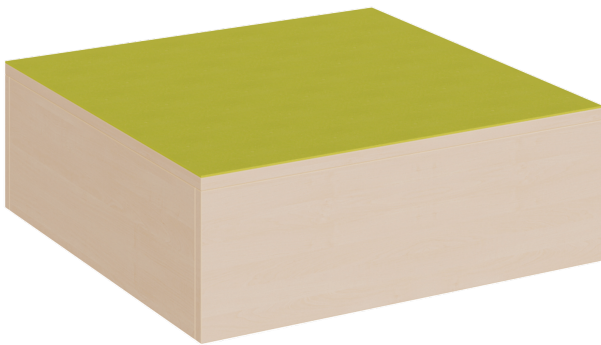

P2-124

PRODUKTDATENBLATT
WWW.MOEBELWERK-NIESKY.DE

QUADRATISCHES PODEST MIT LINOLEUM-DECKPLATTE

B/H/T: 70X24X70 CM, PODEST RUNDUM GESCHLOSSEN

PRODUKTBESCHREIBUNG

Das rechteckige Podest mit linoleumbelegter Oberplatte bietet in vielen Podestanlagen oder Podestkombinationen eine schöne und einfache Lagermöglichkeit für mehrere bis zu 9 cm hohe Liegepolster in den Maximalmaßen 145 x 65 cm. Die Liegepolster liegen auf einschiebbaren weißen Auflageplatten. Die 2 mm - ABS Sicherheitskanten an der Podestplatte aus 19 mm E 1-Feinspanplatte gewährleisten beanspruchungsfähige Bauteilkanten, die den täglichen Beanspruchungen ohne Weiteres standhalten. Die Linoleumbooberfläche stellt eine strapazierfähige und pflegeleichte Oberfläche dar, sie ist aus mehreren fröhlichen Farben wählbar. Mit dem Material Linoleum steht eine geräuschkämmende, kratzfeste, abwisch- und desinfizierbare Oberfläche zur Verfügung. Das Dekor des Podestkorpus wird ebenfalls in mehreren Varianten angeboten: bitte wählen Sie bei der Bestellung! Die drei anderen Randbereiche des Podestelementes sind geschlossen.

Die Grundmaße des Podestes lauten B/T: 150x70 cm, es stehen 3 verschiedene Höhen und damit Lagergelegenheiten zur Auswahl.
Höhe: 24 cm

EIGENSCHAFTEN

- quadratische Podestfläche 70x70 cm
- Variable Einsatzmöglichkeiten
- stabile Bauweise
- rundum geschlossen
- strapazierfähiger Linoleumbelag
- Auswahl von Dekor und Linoleumfarben
- 4 verschiedene Höhen

Zubehör

Freistehend

20.11.2024
Seite 1/2

Artikelnummer	P2-124	
Breite / Höhe / Tiefe	700 mm / 240 mm / 700 mm	27.6" / 9.4" / 27.6"
	240 mm	9.4"
Sitzbreite	1400 mm	55.1"
Montageart	Freistehend	
Einsatzbereich	Krippe, Kindergarten, Grundschule	
Eigenschaften	akustisch wirksam	
Material	Linoleum, Melaminplatte	
Form	Quadratisch	