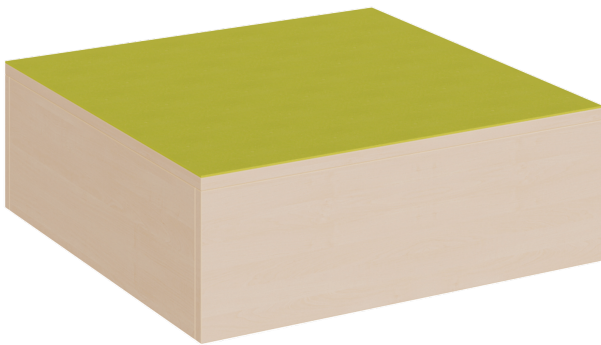

P2-124

PRODUKTDATENBLATT
WWW.MOEBELWERK-NIESKY.DE

QUADRATISCHES PODEST MIT LINOLEUM-DECKPLATTE

B/H/T: 70X24X70 CM, PODEST RUNDUM GESCHLOSSEN

PRODUKTBESCHREIBUNG

Das rechteckige Podest mit linoleumbelegter Oberplatte bietet in vielen Podestanlagen oder Podestkombinationen eine schöne und einfache Lagermöglichkeit für mehrere bis zu 9 cm hohe Liegepolster in den Maximalmaßen 145 x 65 cm. Die Liegepolster liegen auf einschiebbaren weißen Auflageplatten. Die 2 mm - ABS Sicherheitskanten an der Podestplatte aus 19 mm E 1-Feinspanplatte gewährleisten beanspruchungsfähige Bauteilkanten, die den täglichen Beanspruchungen ohne Weiteres standhalten. Die Linoleumbooberfläche stellt eine strapazierfähige und pflegeleichte Oberfläche dar, sie ist aus mehreren fröhlichen Farben wählbar. Mit dem Material Linoleum steht eine geräuschkämmende, kratzfeste, abwisch- und desinfizierbare Oberfläche zur Verfügung. Das Dekor des Podestkorpus wird ebenfalls in mehreren Varianten angeboten: bitte wählen Sie bei der Bestellung! Die drei anderen Randbereiche des Podestelementes sind geschlossen.

Die Grundmaße des Podestes lauten B/T: 150x70 cm, es stehen 3 verschiedene Höhen und damit Lagergelegenheiten zur Auswahl.
Höhe: 24 cm

Zubehör

EIGENSCHAFTEN

- quadratische Podestfläche 70x70 cm
- Variable Einsatzmöglichkeiten
- stabile Bauweise
- rundum geschlossen
- strapazierfähiger Linoleumbelag
- Auswahl von Dekor und Linoleumfarben
- 4 verschiedene Höhen

Freistehend

Artikelnummer	P2-124	
Breite / Höhe / Tiefe	700 mm / 240 mm / 700 mm	27.6" / 9.4" / 27.6"
	240 mm	9.4"
Sitzbreite	1400 mm	55.1"
Montageart	Freistehend	
Einsatzbereich	Krippe, Kindergarten, Grundschule	
Eigenschaften	akustisch wirksam	
Material	Linoleum, Melaminplatte	
Form	Quadratisch	