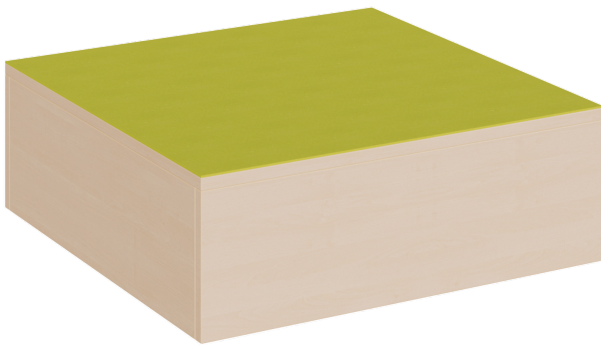

## QUADRATISCHES PODEST MIT LINOLEUM-DECKPLATTE

B/H/T: 70X24X70 CM, PODEST RUNDUM GESCHLOSSEN

### PRODUKTBESCHREIBUNG

Das rechteckige Podest mit linoleumbelegter Oberplatte bietet in vielen Podestanlagen oder Podestkombinationen eine schöne und einfache Lagermöglichkeit für mehrere bis zu 9 cm hohe Liegepolster in den Maximalmaßen 145 x 65 cm. Die Liegepolster liegen auf einschiebbaren weißen Auflageplatten. Die 2 mm - ABS Sicherheitskanten an der Podestplatte aus 19 mm E 1-Feinspanplatte gewährleisten beanspruchungsfähige Bauteilkanten, die den täglichen Beanspruchungen ohne Weiteres standhalten. Die Linoleumbooberfläche stellt eine strapazierfähige und pflegeleichte Oberfläche dar, sie ist aus mehreren fröhlichen Farben wählbar. Mit dem Material Linoleum steht eine geräuschkämmende, kratzfeste, abwisch- und desinfizierbare Oberfläche zur Verfügung. Das Dekor des Podestkorpus wird ebenfalls in mehreren Varianten angeboten: bitte wählen Sie bei der Bestellung! Die drei anderen Randbereiche des Podestelementes sind geschlossen.

Die Grundmaße des Podestes lauten B/T: 150x70 cm, es stehen 3 verschiedene Höhen und damit Lagergelegenheiten zur Auswahl.  
Höhe: 24 cm

### EIGENSCHAFTEN

- quadratische Podestfläche 70x70 cm
- Variable Einsatzmöglichkeiten
- stabile Bauweise
- rundum geschlossen
- strapazierfähiger Linoleumbelag
- Auswahl von Dekor und Linoleumfarben
- 4 verschiedene Höhen