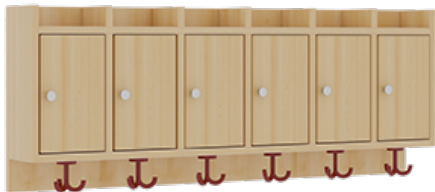

## KOMPLETTGARDEROBE MIT ABLAGEN UND TÜREN

OHNE STÜTZE, ZWEITEILIG, ABLAGE ZUR WANDMONTAGE, MIT SCHUHROST AUS ALUMINIUMROHREN, B/H/T: 120X158X35 CM, 6 PLÄTZE, SITZHÖHE: 42 CM

### PRODUKTBESCHREIBUNG

"Alle Sachen - von Kopf bis Fuß - und die persönlichen Gegenstände sollen übersichtlich, verschlossen und funktionell aufbewahrt werden...!"

Unsere Komplettgarderoben sind infolge der Fertigung aus lackierten Stützen- und Bankgestellrahmen, 4x4 cm massiven Buche-Holzstollen sehr robust und dauerhaft. Die geräumigen Fachablagen aus melaminbeschichteter Spanplatte sind mit Türen -Griffknöpfe in chrom matt und rechts angeschlagene Türen- verschlossen, darüber stehen 5 cm hohe Ablagen zur Verfügung. Für die Türfronten kann optional eine vom Korpus abweichende Dekorfarbe gewählt werden. Unter der Fachablage sind in Anzahl der Plätze farbige drehbare Dreifachhaken montiert. Die Sitzfläche besteht ebenfalls aus stabiler melaminbeschichteter Spanplatte, das Dekor ist wählbar. Die Breite und damit die Anzahl der Sitzplätze sind wählbar. Die Garderoben sind 158 cm hoch, die gewünschte Sitzhöhe ist jedoch wählbar. Darunter befindet sich ein Schuhrost in Banklänge aus mit RAL 9006 pulverbeschichteten robusten Aluminiumrohren. Die Sitzfläche ist 35 cm tief.

### EIGENSCHAFTEN

- Stabile Komplettgarderobe mit Sitzbank
- Verschiedene Breiten
- Ablagen mit Mittelwänden und Türen
- Oben Ablagen mit Trennungen
- Gestellrahmen aus Massivholz
- 38 mm dicke stabile Sitzfläche
- Schuhrost aus pulverbeschichteten Aluminiumrohren in Banklänge
- Wandmontiert oder auch mit separaten Seitenwangen
- Seitenwangen je nach Notwendigkeit und Anordnung 117 W3(...) bitte separat bestellen!