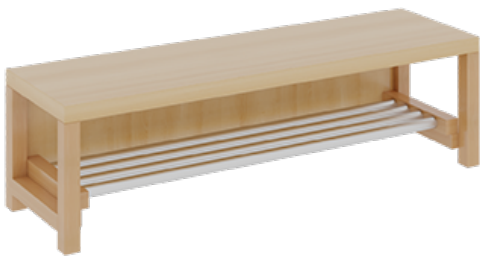

## KOMPLETTGARDEROBE MIT ABLAGEN UND TÜREN

OHNE STÜTZE, ZWEITEILIG, ABLAGE ZUR WANDMONTAGE, MIT SCHUHROST AUS ALUMINIUMROHREN, B/H/T: 120X158X35 CM, 6 PLÄTZE, SITZHÖHE: 42 CM

### PRODUKTBESCHREIBUNG

"Alle Sachen - von Kopf bis Fuß - und die persönlichen Gegenstände sollen übersichtlich, verschlossen und funktionell aufbewahrt werden...!"

Unsere Komplettgarderoben sind infolge der Fertigung aus lackierten Stützen- und Bankgestellrahmen, 4x4 cm massiven Buche-Holzstollen sehr robust und dauerhaft. Die geräumigen Fachablagen aus melaminbeschichteter Spanplatte sind mit Türen -Griffknöpfe in chrom matt und rechts angeschlagene Türen- verschlossen, darüber stehen 5 cm hohe Ablagen zur Verfügung. Für die Türfronten kann optional eine vom Korpus abweichende Dekorfarbe gewählt werden. Unter der Fachablage sind in Anzahl der Plätze farbige drehbare Dreifachhaken montiert. Die Sitzfläche besteht ebenfalls aus stabiler melaminbeschichteter Spanplatte, das Dekor ist wählbar. Die Breite und damit die Anzahl der Sitzplätze sind wählbar. Die Garderoben sind 158 cm hoch, die gewünschte Sitzhöhe ist jedoch wählbar. Darunter befindet sich ein Schuhrost in Banklänge aus mit RAL 9006 pulverbeschichteten robusten Aluminiumrohren. Die Sitzfläche ist 35 cm tief.

### EIGENSCHAFTEN

- Stabile Komplettgarderobe mit Sitzbank
- Verschiedene Breiten
- Ablagen mit Mittelwänden und Türen
- Oben Ablagen mit Trennungen
- Gestellrahmen aus Massivholz
- 38 mm dicke stabile Sitzfläche
- Schuhrost aus pulverbeschichteten Aluminiumrohren in Banklänge
- Wandmontiert oder auch mit separaten Seitenwangen
- Seitenwangen je nach Notwendigkeit und Anordnung 117 W3(...) bitte separat bestellen!