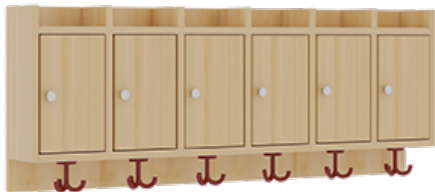

1174T300R34

PRODUKTDATENBLATT
WWW.MOEBELWERK-NIESKY.DE

KOMPLETTGARDEROBE MIT ABLAGEN UND TÜREN

OHNE STÜTZE, ZWEITEILIG, ABLAGE ZUR WANDMONTAGE, MIT SCHUHROST AUS ALUMINIUMROHREN, B/H/T: 120X130X35 CM, 6 PLÄTZE, SITZHÖHE: 34 CM

PRODUKTBESCHREIBUNG

"Alle Sachen - von Kopf bis Fuß - und die persönlichen Gegenstände sollen übersichtlich, verschlossen und funktionell aufbewahrt werden...!"

Unsere Komplettgarderoben sind infolge der Fertigung aus lackierten Stützen- und Bankgestellrahmen, 4x4 cm massiven Buche-Holzstollen sehr robust und dauerhaft. Die geräumigen Fachablagen aus melaminbeschichteter Spanplatte sind mit Türen -Griffknöpfe in chrom matt und rechts angeschlagene Türen- verschlossen, darüber stehen 5 cm hohe Ablagen zur Verfügung. Für die Türfronten kann optional eine vom Korpus abweichende Dekorfarbe gewählt werden. Unter der Fachablage sind in Anzahl der Plätze farbige drehbare Dreifachhaken montiert. Die Sitzfläche besteht ebenfalls aus stabiler melaminbeschichteter Spanplatte, das Dekor ist wählbar. Die Breite und damit die Anzahl der Sitzplätze sind wählbar. Die Garderoben sind 158 cm hoch, die gewünschte Sitzhöhe ist jedoch wählbar. Darunter befindet sich ein Schuhrost in Banklänge aus mit RAL 9006 pulverbeschichteten robusten Aluminiumrohren. Die Sitzfläche ist 35 cm tief. Komplettgarderoben können als harmonische Abschlussblenden zusätzliche Seitenwangen erhalten. Bei Aufstellung ohne Wandbefestigung ist die Verwendung raum- und situationsbedingt erforderlich und muss mit dem Lieferanten abgestimmt werden. Je nach Anordnung können Seitenwangen als Art.-Nr. 117 W3 L, 117 W3 R, 117 W3 M, 117 W3 D separat bestellt werden.