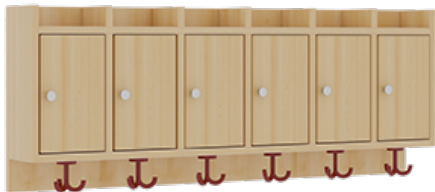

## KOMPLETTGARDEROBE MIT ABLAGEN UND TÜREN

OHNE STÜTZE, ZWEITEILIG, ABLAGE ZUR WANDMONTAGE, MIT SCHUHROST AUS ALUMINIUMROHREN, B/H/T: 120X130X35 CM, 6 PLÄTZE, SITZHÖHE: 34 CM

### PRODUKTBESCHREIBUNG

"Alle Sachen - von Kopf bis Fuß - und die persönlichen Gegenstände sollen übersichtlich, verschlossen und funktionell aufbewahrt werden...!"

Unsere Komplettgarderoben sind infolge der Fertigung aus lackierten Stützen- und Bankgestellrahmen, 4x4 cm massiven Buche-Holzstollen sehr robust und dauerhaft. Die geräumigen Fachablagen aus melaminbeschichteter Spanplatte sind mit Türen -Griffknöpfe in chrom matt und rechts angeschlagene Türen- verschlossen, darüber stehen 5 cm hohe Ablagen zur Verfügung. Für die Türfronten kann optional eine vom Korpus abweichende Dekorfarbe gewählt werden. Unter der Fachablage sind in Anzahl der Plätze farbige drehbare Dreifachhaken montiert. Die Sitzfläche besteht ebenfalls aus stabiler melaminbeschichteter Spanplatte, das Dekor ist wählbar. Die Breite und damit die Anzahl der Sitzplätze sind wählbar. Die Garderoben sind 158 cm hoch, die gewünschte Sitzhöhe ist jedoch wählbar. Darunter befindet sich ein Schuhrost in Banklänge aus mit RAL 9006 pulverbeschichteten robusten Aluminiumrohren. Die Sitzfläche ist 35 cm tief.

### EIGENSCHAFTEN

- Stabile Komplettgarderobe mit Sitzbank
- Verschiedene Breiten
- Ablagen mit Mittelwänden und Türen
- Oben Ablagen mit Trennungen
- Gestellrahmen aus Massivholz
- 38 mm dicke stabile Sitzfläche
- Schuhrost aus pulverbeschichteten Aluminiumrohren in Banklänge
- Wandmontiert oder auch mit separaten Seitenwangen
- Seitenwangen je nach Notwendigkeit und Anordnung 117 W3(...) bitte separat bestellen!