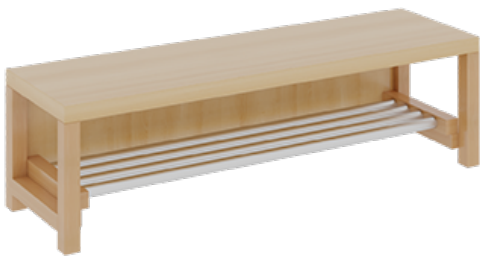

## KOMPLETTGARDEROBE MIT ABLAGEN UND TÜREN

OHNE STÜTZE, ZWEITEILIG, ABLAGE ZUR WANDMONTAGE, MIT SCHUHROST AUS ALUMINIUMROHREN, B/H/T: 120X130X35 CM, 6 PLÄTZE, SITZHÖHE: 34 CM

### PRODUKTBESCHREIBUNG

"Alle Sachen - von Kopf bis Fuß - und die persönlichen Gegenstände sollen übersichtlich, verschlossen und funktionell aufbewahrt werden...!"

Unsere Komplettgarderoben sind infolge der Fertigung aus lackierten Stützen- und Bankgestellrahmen, 4x4 cm massiven Buche-Holzstollen sehr robust und dauerhaft. Die geräumigen Fachablagen aus melaminbeschichteter Spanplatte sind mit Türen -Griffknöpfe in chrom matt und rechts angeschlagene Türen- verschlossen, darüber stehen 5 cm hohe Ablagen zur Verfügung. Für die Türfronten kann optional eine vom Korpus abweichende Dekorfarbe gewählt werden. Unter der Fachablage sind in Anzahl der Plätze farbige drehbare Dreifachhaken montiert. Die Sitzfläche besteht ebenfalls aus stabiler melaminbeschichteter Spanplatte, das Dekor ist wählbar. Die Breite und damit die Anzahl der Sitzplätze sind wählbar. Die Garderoben sind 158 cm hoch, die gewünschte Sitzhöhe ist jedoch wählbar. Darunter befindet sich ein Schuhrost in Banklänge aus mit RAL 9006 pulverbeschichteten robusten Aluminiumrohren. Die Sitzfläche ist 35 cm tief.

### EIGENSCHAFTEN

- Stabile Komplettgarderobe mit Sitzbank
- Verschiedene Breiten
- Ablagen mit Mittelwänden und Türen
- Oben Ablagen mit Trennungen
- Gestellrahmen aus Massivholz
- 38 mm dicke stabile Sitzfläche
- Schuhrost aus pulverbeschichteten Aluminiumrohren in Banklänge
- Wandmontiert oder auch mit separaten Seitenwangen
- Seitenwangen je nach Notwendigkeit und Anordnung 117 W3(...) bitte separat bestellen!