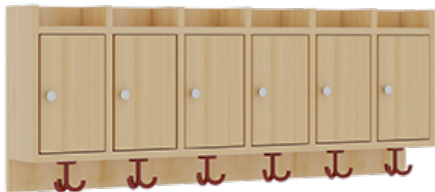

1174T300R26

PRODUKTDATENBLATT
WWW.MOEBELWERK-NIESKY.DE

KOMPLETTGARDEROBE MIT ABLAGEN UND TÜREN

OHNE STÜTZE, ZWEITEILIG, ABLAGE ZUR WANDMONTAGE, MIT SCHUHROST AUS ALUMINIUMROHREN, B/H/T: 120X130X35 CM, 6 PLÄTZE, SITZHÖHE: 26 CM

PRODUKTBESCHREIBUNG

"Alle Sachen - von Kopf bis Fuß - und die persönlichen Gegenstände sollen übersichtlich, verschlossen und funktionell aufbewahrt werden...!"

Unsere Komplettgarderoben sind infolge der Fertigung aus lackierten Stützen- und Bankgestellrahmen, 4x4 cm massiven Buche-Holzstollen sehr robust und dauerhaft. Die geräumigen Fachablagen aus melaminbeschichteter Spanplatte sind mit Türen -Griffknöpfe in chrom matt und rechts angeschlagene Türen- verschlossen, darüber stehen 5 cm hohe Ablagen zur Verfügung. Für die Türfronten kann optional eine vom Korpus abweichende Dekorfarbe gewählt werden. Unter der Fachablage sind in Anzahl der Plätze farbige drehbare Dreifachhaken montiert. Die Sitzfläche besteht ebenfalls aus stabiler melaminbeschichteter Spanplatte, das Dekor ist wählbar. Die Breite und damit die Anzahl der Sitzplätze sind wählbar. Die Garderoben sind 158 cm hoch, die gewünschte Sitzhöhe ist jedoch wählbar. Darunter befindet sich ein Schuhrost in Banklänge aus mit RAL 9006 pulverbeschichteten robusten Aluminiumrohren. Die Sitzfläche ist 35 cm tief.

EIGENSCHAFTEN

- Stabile Komplettgarderobe mit Sitzbank
- Verschiedene Breiten
- Ablagen mit Mittelwänden und Türen
- Oben Ablagen mit Trennungen
- Gestellrahmen aus Massivholz
- 38 mm dicke stabile Sitzfläche
- Schuhrost aus pulverbeschichteten Aluminiumrohren in Banklänge
- Wandmontiert oder auch mit separaten Seitenwangen
- Seitenwangen je nach Notwendigkeit und Anordnung 117 W3(...) bitte separat bestellen!