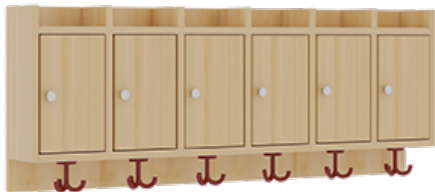

1174T300R26

PRODUKTDATENBLATT
WWW.MOEBELWERK-NIESKY.DE

KOMPLETTGARDEROBE MIT ABLAGEN UND TÜREN

OHNE STÜTZE, ZWEITEILIG, ABLAGE ZUR WANDMONTAGE, MIT SCHUHROST AUS ALUMINIUMROHREN, B/H/T: 120X130X35 CM, 6 PLÄTZE, SITZHÖHE: 26 CM

PRODUKTBESCHREIBUNG

"Alle Sachen - von Kopf bis Fuß - und die persönlichen Gegenstände sollen übersichtlich, verschlossen und funktionell aufbewahrt werden...!"

Unsere Komplettgarderoben sind infolge der Fertigung aus lackierten Stützen- und Bankgestellrahmen, 4x4 cm massiven Buche-Holzstollen sehr robust und dauerhaft. Die geräumigen Fachablagen aus melaminbeschichteter Spanplatte sind mit Türen -Griffknöpfe in chrom matt und rechts angeschlagene Türen- verschlossen, darüber stehen 5 cm hohe Ablagen zur Verfügung. Für die Türfronten kann optional eine vom Korpus abweichende Dekorfarbe gewählt werden. Unter der Fachablage sind in Anzahl der Plätze farbige drehbare Dreifachhaken montiert. Die Sitzfläche besteht ebenfalls aus stabiler melaminbeschichteter Spanplatte, das Dekor ist wählbar. Die Breite und damit die Anzahl der Sitzplätze sind wählbar. Die Garderoben sind 158 cm hoch, die gewünschte Sitzhöhe ist jedoch wählbar. Darunter befindet sich ein Schuhrost in Banklänge aus mit RAL 9006 pulverbeschichteten robusten Aluminiumrohren. Die Sitzfläche ist 35 cm tief. Komplettgarderoben können als harmonische Abschlussblenden zusätzliche Seitenwangen erhalten. Bei Aufstellung ohne Wandbefestigung ist die Verwendung raum- und situationsbedingt erforderlich und muss mit dem Lieferanten abgestimmt werden. Je nach Anordnung können Seitenwangen als Art.-Nr. 117 W3 L, 117 W3 R, 117 W3 M, 117 W3 D separat bestellt werden.