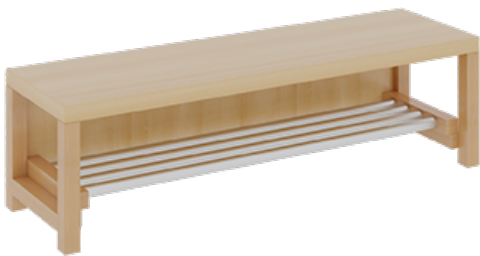

1174T300R26

PRODUKTDATENBLATT
WWW.MOEBELWERK-NIESKY.DE

KOMPLETTGARDEROBE MIT ABLAGEN UND TÜREN

OHNE STÜTZE, ZWEITEILIG, ABLAGE ZUR WANDMONTAGE, MIT SCHUHROST AUS ALUMINIUMROHREN, B/H/T: 120X130X35 CM, 6 PLÄTZE, SITZHÖHE: 26 CM

PRODUKTBESCHREIBUNG

"Alle Sachen - von Kopf bis Fuß - und die persönlichen Gegenstände sollen übersichtlich, verschlossen und funktionell aufbewahrt werden...!"

Unsere Komplettgarderoben sind infolge der Fertigung aus lackierten Stützen- und Bankgestellrahmen, 4x4 cm massiven Buche-Holzstollen sehr robust und dauerhaft. Die geräumigen Fachablagen aus melaminbeschichteter Spanplatte sind mit Türen -Griffknöpfe in chrom matt und rechts angeschlagene Türen- verschlossen, darüber stehen 5 cm hohe Ablagen zur Verfügung. Für die Türfronten kann optional eine vom Korpus abweichende Dekorfarbe gewählt werden. Unter der Fachablage sind in Anzahl der Plätze farbige drehbare Dreifachhaken montiert. Die Sitzfläche besteht ebenfalls aus stabiler melaminbeschichteter Spanplatte, das Dekor ist wählbar. Die Breite und damit die Anzahl der Sitzplätze sind wählbar. Die Garderoben sind 158 cm hoch, die gewünschte Sitzhöhe ist jedoch wählbar. Darunter befindet sich ein Schuhrost in Banklänge aus mit RAL 9006 pulverbeschichteten robusten Aluminiumrohren. Die Sitzfläche ist 35 cm tief.

EIGENSCHAFTEN

- Stabile Komplettgarderobe mit Sitzbank
- Verschiedene Breiten
- Ablagen mit Mittelwänden und Türen
- Oben Ablagen mit Trennungen
- Gestellrahmen aus Massivholz
- 38 mm dicke stabile Sitzfläche
- Schuhrost aus pulverbeschichteten Aluminiumrohren in Banklänge
- Wandmontiert oder auch mit separaten Seitenwangen
- Seitenwangen je nach Notwendigkeit und Anordnung 117 W3(...) bitte separat bestellen!