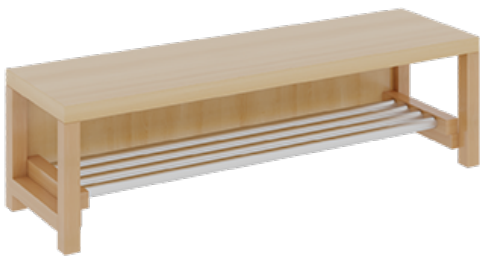

## KOMPLETTGARDEROBE MIT ABLAGEN UND TÜREN

OHNE STÜTZE, ZWEITEILIG, ABLAGE ZUR WANDMONTAGE, MIT SCHUHROST AUS ALUMINIUMROHREN, B/H/T: 120X130X35 CM, 6 PLÄTZE, SITZHÖHE: 26 CM

### PRODUKTBESCHREIBUNG

"Alle Sachen - von Kopf bis Fuß - und die persönlichen Gegenstände sollen übersichtlich, verschlossen und funktionell aufbewahrt werden...!"

Unsere Komplettgarderoben sind infolge der Fertigung aus lackierten Stützen- und Bankgestellrahmen, 4x4 cm massiven Buche-Holzstollen sehr robust und dauerhaft. Die geräumigen Fachablagen aus melaminbeschichteter Spanplatte sind mit Türen -Griffknöpfe in chrom matt und rechts angeschlagene Türen- verschlossen, darüber stehen 5 cm hohe Ablagen zur Verfügung. Für die Türfronten kann optional eine vom Korpus abweichende Dekorfarbe gewählt werden. Unter der Fachablage sind in Anzahl der Plätze farbige drehbare Dreifachhaken montiert. Die Sitzfläche besteht ebenfalls aus stabiler melaminbeschichteter Spanplatte, das Dekor ist wählbar. Die Breite und damit die Anzahl der Sitzplätze sind wählbar. Die Garderoben sind 158 cm hoch, die gewünschte Sitzhöhe ist jedoch wählbar. Darunter befindet sich ein Schuhrost in Banklänge aus mit RAL 9006 pulverbeschichteten robusten Aluminiumrohren. Die Sitzfläche ist 35 cm tief.

### EIGENSCHAFTEN

- Stabile Komplettgarderobe mit Sitzbank
- Verschiedene Breiten
- Ablagen mit Mittelwänden und Türen
- Oben Ablagen mit Trennungen
- Gestellrahmen aus Massivholz
- 38 mm dicke stabile Sitzfläche
- Schuhrost aus pulverbeschichteten Aluminiumrohren in Banklänge
- Wandmontiert oder auch mit separaten Seitenwangen
- Seitenwangen je nach Notwendigkeit und Anordnung 117 W3(...) bitte separat bestellen!