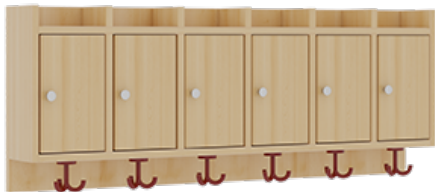

## KOMPLETTGARDEROBE MIT ABLAGEN UND TÜREN

OHNE STÜTZE, ZWEITEILIG, ABLAGE ZUR WANDMONTAGE, MIT SCHUHROST AUS ALUMINIUMROHREN, B/H/T: 120X130X35 CM, 6 PLÄTZE, SITZHÖHE: 26 CM

### PRODUKTBESCHREIBUNG

"Alle Sachen - von Kopf bis Fuß - und die persönlichen Gegenstände sollen übersichtlich, verschlossen und funktionell aufbewahrt werden...!"

Unsere Komplettgarderoben sind infolge der Fertigung aus lackierten Stützen- und Bankgestellrahmen, 4x4 cm massiven Buche-Holzstollen sehr robust und dauerhaft. Die geräumigen Fachablagen aus melaminbeschichteter Spanplatte sind mit Türen -Griffknöpfe in chrom matt und rechts angeschlagene Türen- verschlossen, darüber stehen 5 cm hohe Ablagen zur Verfügung. Für die Türfronten kann optional eine vom Korpus abweichende Dekorfarbe gewählt werden. Unter der Fachablage sind in Anzahl der Plätze farbige drehbare Dreifachhaken montiert. Die Sitzfläche besteht ebenfalls aus stabiler melaminbeschichteter Spanplatte, das Dekor ist wählbar. Die Breite und damit die Anzahl der Sitzplätze sind wählbar. Die Garderoben sind 158 cm hoch, die gewünschte Sitzhöhe ist jedoch wählbar. Darunter befindet sich ein Schuhrost in Banklänge aus mit RAL 9006 pulverbeschichteten robusten Aluminiumrohren. Die Sitzfläche ist 35 cm tief.

### EIGENSCHAFTEN

- Stabile Komplettgarderobe mit Sitzbank
- Verschiedene Breiten
- Ablagen mit Mittelwänden und Türen
- Oben Ablagen mit Trennungen
- Gestellrahmen aus Massivholz
- 38 mm dicke stabile Sitzfläche
- Schuhrost aus pulverbeschichteten Aluminiumrohren in Banklänge
- Wandmontiert oder auch mit separaten Seitenwangen
- Seitenwangen je nach Notwendigkeit und Anordnung 117 W3(...) bitte separat bestellen!