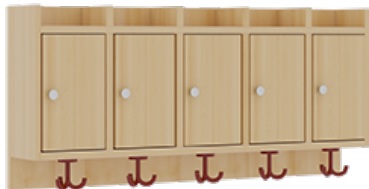

## KOMPLETTGARDEROBE MIT ABLAGEN UND TÜREN

OHNE STÜTZE, ZWEITEILIG, ABLAGE ZUR WANDMONTAGE, MIT SCHUHROST AUS ALUMINIUMROHREN, B/H/T: 100X158X35 CM, 5 PLÄTZE, SITZHÖHE: 42 CM

### PRODUKTBESCHREIBUNG

"Alle Sachen - von Kopf bis Fuß - und die persönlichen Gegenstände sollen übersichtlich, verschlossen und funktionell aufbewahrt werden...!"

Unsere Komplettgarderoben sind infolge der Fertigung aus lackierten Stützen- und Bankgestellrahmen, 4x4 cm massiven Buche-Holzstollen sehr robust und dauerhaft. Die geräumigen Fachablagen aus melaminbeschichteter Spanplatte sind mit Türen -Griffknöpfe in chrom matt und rechts angeschlagene Türen- verschlossen, darüber stehen 5 cm hohe Ablagen zur Verfügung. Für die Türfronten kann optional eine vom Korpus abweichende Dekorfarbe gewählt werden. Unter der Fachablage sind in Anzahl der Plätze farbige drehbare Dreifachhaken montiert. Die Sitzfläche besteht ebenfalls aus stabiler melaminbeschichteter Spanplatte, das Dekor ist wählbar. Die Breite und damit die Anzahl der Sitzplätze sind wählbar. Die Garderoben sind 158 cm hoch, die gewünschte Sitzhöhe ist jedoch wählbar. Darunter befindet sich ein Schuhrost in Banklänge aus mit RAL 9006 pulverbeschichteten robusten Aluminiumrohren. Die Sitzfläche ist 35 cm tief.