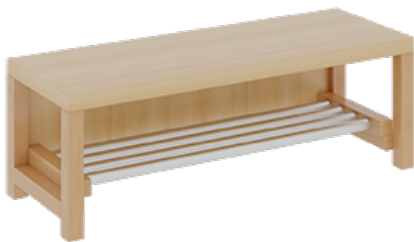

1174T200R42

PRODUKTDATENBLATT
WWW.MOEBELWERK-NIESKY.DE

KOMPLETTGARDEROBE MIT ABLAGEN UND TÜREN

OHNE STÜTZE, ZWEITEILIG, ABLAGE ZUR WANDMONTAGE, MIT SCHUHROST AUS ALUMINIUMROHREN, B/H/T: 100X158X35 CM, 5 PLÄTZE, SITZHÖHE: 42 CM

PRODUKTBESCHREIBUNG

"Alle Sachen - von Kopf bis Fuß - und die persönlichen Gegenstände sollen übersichtlich, verschlossen und funktionell aufbewahrt werden...!"

Unsere Komplettgarderoben sind infolge der Fertigung aus lackierten Stützen- und Bankgestellrahmen, 4x4 cm massiven Buche-Holzstollen sehr robust und dauerhaft. Die geräumigen Fachablagen aus melaminbeschichteter Spanplatte sind mit Türen -Griffknöpfe in chrom matt und rechts angeschlagene Türen- verschlossen, darüber stehen 5 cm hohe Ablagen zur Verfügung. Für die Türfronten kann optional eine vom Korpus abweichende Dekorfarbe gewählt werden. Unter der Fachablage sind in Anzahl der Plätze farbige drehbare Dreifachhaken montiert. Die Sitzfläche besteht ebenfalls aus stabiler melaminbeschichteter Spanplatte, das Dekor ist wählbar. Die Breite und damit die Anzahl der Sitzplätze sind wählbar. Die Garderoben sind 158 cm hoch, die gewünschte Sitzhöhe ist jedoch wählbar. Darunter befindet sich ein Schuhrost in Banklänge aus mit RAL 9006 pulverbeschichteten robusten Aluminiumrohren. Die Sitzfläche ist 35 cm tief.

EIGENSCHAFTEN

- Stabile Komplettgarderobe mit Sitzbank
- Verschiedene Breiten
- Ablagen mit Mittelwänden und Türen
- Oben Ablagen mit Trennungen
- Gestellrahmen aus Massivholz
- 38 mm dicke stabile Sitzfläche
- Schuhrost aus pulverbeschichteten Aluminiumrohren in Banklänge
- Wandmontiert oder auch mit separaten Seitenwangen
- Seitenwangen je nach Notwendigkeit und Anordnung 117 W3(...) bitte separat bestellen!