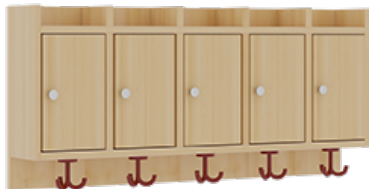

1174T200R42

PRODUKTDATENBLATT
WWW.MOEBELWERK-NIESKY.DE

KOMPLETTGARDEROBE MIT ABLAGEN UND TÜREN

OHNE STÜTZE, ZWEITEILIG, ABLAGE ZUR WANDMONTAGE, MIT SCHUHROST AUS ALUMINIUMROHREN, B/H/T: 100X158X35 CM, 5 PLÄTZE, SITZHÖHE: 42 CM

PRODUKTBESCHREIBUNG

"Alle Sachen - von Kopf bis Fuß - und die persönlichen Gegenstände sollen übersichtlich, verschlossen und funktionell aufbewahrt werden...!"

Unsere Komplettgarderoben sind infolge der Fertigung aus lackierten Stützen- und Bankgestellrahmen, 4x4 cm massiven Buche-Holzstollen sehr robust und dauerhaft. Die geräumigen Fachablagen aus melaminbeschichteter Spanplatte sind mit Türen -Griffknöpfe in chrom matt und rechts angeschlagene Türen- verschlossen, darüber stehen 5 cm hohe Ablagen zur Verfügung. Für die Türfronten kann optional eine vom Korpus abweichende Dekorfarbe gewählt werden. Unter der Fachablage sind in Anzahl der Plätze farbige drehbare Dreifachhaken montiert. Die Sitzfläche besteht ebenfalls aus stabiler melaminbeschichteter Spanplatte, das Dekor ist wählbar. Die Breite und damit die Anzahl der Sitzplätze sind wählbar. Die Garderoben sind 158 cm hoch, die gewünschte Sitzhöhe ist jedoch wählbar. Darunter befindet sich ein Schuhrost in Banklänge aus mit RAL 9006 pulverbeschichteten robusten Aluminiumrohren. Die Sitzfläche ist 35 cm tief.

EIGENSCHAFTEN

- Stabile Komplettgarderobe mit Sitzbank
- Verschiedene Breiten
- Ablagen mit Mittelwänden und Türen
- Oben Ablagen mit Trennungen
- Gestellrahmen aus Massivholz
- 38 mm dicke stabile Sitzfläche
- Schuhrost aus pulverbeschichteten Aluminiumrohren in Banklänge
- Wandmontiert oder auch mit separaten Seitenwangen
- Seitenwangen je nach Notwendigkeit und Anordnung 117 W3(...) bitte separat bestellen!