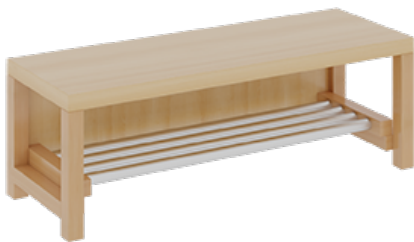

1174T200R34

PRODUKTDATENBLATT
WWW.MOEBELWERK-NIESKY.DE

KOMPLETTGARDEROBE MIT ABLAGEN UND TÜREN

OHNE STÜTZE, ZWEITEILIG, ABLAGE ZUR WANDMONTAGE, MIT SCHUHROST AUS ALUMINIUMROHREN, B/H/T: 100X130X35 CM, 5 PLÄTZE, SITZHÖHE: 34 CM

PRODUKTBESCHREIBUNG

"Alle Sachen - von Kopf bis Fuß - und die persönlichen Gegenstände sollen übersichtlich, verschlossen und funktionell aufbewahrt werden...!"

Unsere Komplettgarderoben sind infolge der Fertigung aus lackierten Stützen- und Bankgestellrahmen, 4x4 cm massiven Buche-Holzstollen sehr robust und dauerhaft. Die geräumigen Fachablagen aus melaminbeschichteter Spanplatte sind mit Türen -Griffknöpfe in chrom matt und rechts angeschlagene Türen- verschlossen, darüber stehen 5 cm hohe Ablagen zur Verfügung. Für die Türfronten kann optional eine vom Korpus abweichende Dekorfarbe gewählt werden. Unter der Fachablage sind in Anzahl der Plätze farbige drehbare Dreifachhaken montiert. Die Sitzfläche besteht ebenfalls aus stabiler melaminbeschichteter Spanplatte, das Dekor ist wählbar. Die Breite und damit die Anzahl der Sitzplätze sind wählbar. Die Garderoben sind 158 cm hoch, die gewünschte Sitzhöhe ist jedoch wählbar. Darunter befindet sich ein Schuhrost in Banklänge aus mit RAL 9006 pulverbeschichteten robusten Aluminiumrohren. Die Sitzfläche ist 35 cm tief.

EIGENSCHAFTEN

- Stabile Komplettgarderobe mit Sitzbank
- Verschiedene Breiten
- Ablagen mit Mittelwänden und Türen
- Oben Ablagen mit Trennungen
- Gestellrahmen aus Massivholz
- 38 mm dicke stabile Sitzfläche
- Schuhrost aus pulverbeschichteten Aluminiumrohren in Banklänge
- Wandmontiert oder auch mit separaten Seitenwangen
- Seitenwangen je nach Notwendigkeit und Anordnung 117 W3(...) bitte separat bestellen!