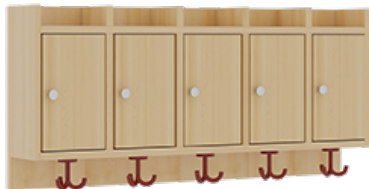

1174T200R34

PRODUKTDATENBLATT
WWW.MOEBELWERK-NIESKY.DE

KOMPLETTGARDEROBE MIT ABLAGEN UND TÜREN

OHNE STÜTZE, ZWEITEILIG, ABLAGE ZUR WANDMONTAGE, MIT SCHUHROST AUS ALUMINIUMROHREN, B/H/T: 100X130X35 CM, 5 PLÄTZE, SITZHÖHE: 34 CM

PRODUKTBESCHREIBUNG

"Alle Sachen - von Kopf bis Fuß - und die persönlichen Gegenstände sollen übersichtlich, verschlossen und funktionell aufbewahrt werden...!"

Unsere Komplettgarderoben sind infolge der Fertigung aus lackierten Stützen- und Bankgestellrahmen, 4x4 cm massiven Buche-Holzstollen sehr robust und dauerhaft. Die geräumigen Fachablagen aus melaminbeschichteter Spanplatte sind mit Türen -Griffknöpfe in chrom matt und rechts angeschlagene Türen- verschlossen, darüber stehen 5 cm hohe Ablagen zur Verfügung. Für die Türfronten kann optional eine vom Korpus abweichende Dekorfarbe gewählt werden. Unter der Fachablage sind in Anzahl der Plätze farbige drehbare Dreifachhaken montiert. Die Sitzfläche besteht ebenfalls aus stabiler melaminbeschichteter Spanplatte, das Dekor ist wählbar. Die Breite und damit die Anzahl der Sitzplätze sind wählbar. Die Garderoben sind 158 cm hoch, die gewünschte Sitzhöhe ist jedoch wählbar. Darunter befindet sich ein Schuhrost in Banklänge aus mit RAL 9006 pulverbeschichteten robusten Aluminiumrohren. Die Sitzfläche ist 35 cm tief.

EIGENSCHAFTEN

- Stabile Komplettgarderobe mit Sitzbank
- Verschiedene Breiten
- Ablagen mit Mittelwänden und Türen
- Oben Ablagen mit Trennungen
- Gestellrahmen aus Massivholz
- 38 mm dicke stabile Sitzfläche
- Schuhrost aus pulverbeschichteten Aluminiumrohren in Banklänge
- Wandmontiert oder auch mit separaten Seitenwangen
- Seitenwangen je nach Notwendigkeit und Anordnung 117 W3(...) bitte separat bestellen!