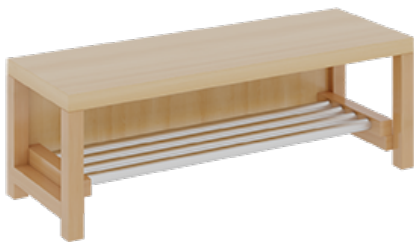

1174T200R26

PRODUKTDATENBLATT
WWW.MOEBELWERK-NIESKY.DE

KOMPLETTGARDEROBE MIT ABLAGEN UND TÜREN

OHNE STÜTZE, ZWEITEILIG, ABLAGE ZUR WANDMONTAGE, MIT SCHUHROST AUS ALUMINIUMROHREN, B/H/T: 100X130X35 CM, 5 PLÄTZE, SITZHÖHE: 26 CM

PRODUKTBESCHREIBUNG

"Alle Sachen - von Kopf bis Fuß - und die persönlichen Gegenstände sollen übersichtlich, verschlossen und funktionell aufbewahrt werden...!"

Unsere Komplettgarderoben sind infolge der Fertigung aus lackierten Stützen- und Bankgestellrahmen, 4x4 cm massiven Buche-Holzstollen sehr robust und dauerhaft. Die geräumigen Fachablagen aus melaminbeschichteter Spanplatte sind mit Türen -Griffknöpfe in chrom matt und rechts angeschlagene Türen- verschlossen, darüber stehen 5 cm hohe Ablagen zur Verfügung. Für die Türfronten kann optional eine vom Korpus abweichende Dekorfarbe gewählt werden. Unter der Fachablage sind in Anzahl der Plätze farbige drehbare Dreifachhaken montiert. Die Sitzfläche besteht ebenfalls aus stabiler melaminbeschichteter Spanplatte, das Dekor ist wählbar. Die Breite und damit die Anzahl der Sitzplätze sind wählbar. Die Garderoben sind 158 cm hoch, die gewünschte Sitzhöhe ist jedoch wählbar. Darunter befindet sich ein Schuhrost in Banklänge aus mit RAL 9006 pulverbeschichteten robusten Aluminiumrohren. Die Sitzfläche ist 35 cm tief.

EIGENSCHAFTEN

- Stabile Komplettgarderobe mit Sitzbank
- Verschiedene Breiten
- Ablagen mit Mittelwänden und Türen
- Oben Ablagen mit Trennungen
- Gestellrahmen aus Massivholz
- 38 mm dicke stabile Sitzfläche
- Schuhrost aus pulverbeschichteten Aluminiumrohren in Banklänge
- Wandmontiert oder auch mit separaten Seitenwangen
- Seitenwangen je nach Notwendigkeit und Anordnung 117 W3(...) bitte separat bestellen!