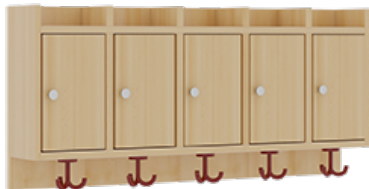

1174T200R26

PRODUKTDATENBLATT
WWW.MOEBELWERK-NIESKY.DE

KOMPLETTGARDEROBE MIT ABLAGEN UND TÜREN

OHNE STÜTZE, ZWEITEILIG, ABLAGE ZUR WANDMONTAGE, MIT SCHUHROST AUS ALUMINIUMROHREN, B/H/T: 100X130X35 CM, 5 PLÄTZE, SITZHÖHE: 26 CM

PRODUKTBESCHREIBUNG

"Alle Sachen - von Kopf bis Fuß - und die persönlichen Gegenstände sollen übersichtlich, verschlossen und funktionell aufbewahrt werden...!"

Unsere Komplettgarderoben sind infolge der Fertigung aus lackierten Stützen- und Bankgestellrahmen, 4x4 cm massiven Buche-Holzstollen sehr robust und dauerhaft. Die geräumigen Fachablagen aus melaminbeschichteter Spanplatte sind mit Türen -Griffknöpfe in chrom matt und rechts angeschlagene Türen- verschlossen, darüber stehen 5 cm hohe Ablagen zur Verfügung. Für die Türfronten kann optional eine vom Korpus abweichende Dekorfarbe gewählt werden. Unter der Fachablage sind in Anzahl der Plätze farbige drehbare Dreifachhaken montiert. Die Sitzfläche besteht ebenfalls aus stabiler melaminbeschichteter Spanplatte, das Dekor ist wählbar. Die Breite und damit die Anzahl der Sitzplätze sind wählbar. Die Garderoben sind 158 cm hoch, die gewünschte Sitzhöhe ist jedoch wählbar. Darunter befindet sich ein Schuhrost in Banklänge aus mit RAL 9006 pulverbeschichteten robusten Aluminiumrohren. Die Sitzfläche ist 35 cm tief.

EIGENSCHAFTEN

- Stabile Komplettgarderobe mit Sitzbank
- Verschiedene Breiten
- Ablagen mit Mittelwänden und Türen
- Oben Ablagen mit Trennungen
- Gestellrahmen aus Massivholz
- 38 mm dicke stabile Sitzfläche
- Schuhrost aus pulverbeschichteten Aluminiumrohren in Banklänge
- Wandmontiert oder auch mit separaten Seitenwangen
- Seitenwangen je nach Notwendigkeit und Anordnung 117 W3(...) bitte separat bestellen!