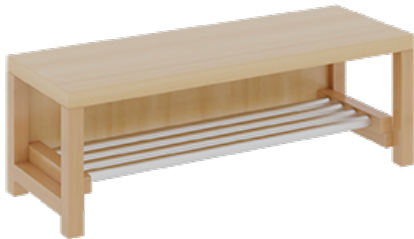

1174T200R26

PRODUKTDATENBLATT
WWW.MOEBELWERK-NIESKY.DE

KOMPLETTGARDEROBE MIT ABLAGEN UND TÜREN

OHNE STÜTZE, ZWEITEILIG, ABLAGE ZUR WANDMONTAGE, MIT SCHUHROST AUS ALUMINIUMROHREN, B/H/T: 100X130X35 CM, 5 PLÄTZE, SITZHÖHE: 26 CM

PRODUKTBESCHREIBUNG

"Alle Sachen - von Kopf bis Fuß - und die persönlichen Gegenstände sollen übersichtlich, verschlossen und funktionell aufbewahrt werden...!"

Unsere Komplettgarderoben sind infolge der Fertigung aus lackierten Stützen- und Bankgestellrahmen, 4x4 cm massiven Buche-Holzstollen sehr robust und dauerhaft. Die geräumigen Fachablagen aus melaminbeschichteter Spanplatte sind mit Türen -Griffknöpfe in chrom matt und rechts angeschlagene Türen- verschlossen, darüber stehen 5 cm hohe Ablagen zur Verfügung. Für die Türfronten kann optional eine vom Korpus abweichende Dekorfarbe gewählt werden. Unter der Fachablage sind in Anzahl der Plätze farbige drehbare Dreifachhaken montiert. Die Sitzfläche besteht ebenfalls aus stabiler melaminbeschichteter Spanplatte, das Dekor ist wählbar. Die Breite und damit die Anzahl der Sitzplätze sind wählbar. Die Garderoben sind 158 cm hoch, die gewünschte Sitzhöhe ist jedoch wählbar. Darunter befindet sich ein Schuhrost in Banklänge aus mit RAL 9006 pulverbeschichteten robusten Aluminiumrohren. Die Sitzfläche ist 35 cm tief.

EIGENSCHAFTEN

- Stabile Komplettgarderobe mit Sitzbank
- Verschiedene Breiten
- Ablagen mit Mittelwänden und Türen
- Oben Ablagen mit Trennungen
- Gestellrahmen aus Massivholz
- 38 mm dicke stabile Sitzfläche
- Schuhrost aus pulverbeschichteten Aluminiumrohren in Banklänge
- Wandmontiert oder auch mit separaten Seitenwangen
- Seitenwangen je nach Notwendigkeit und Anordnung 117 W3(...) bitte separat bestellen!