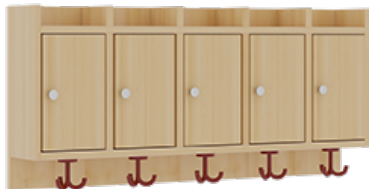

## KOMPLETTGARDEROBE MIT ABLAGEN UND TÜREN

OHNE STÜTZE, ZWEITEILIG, ABLAGE ZUR WANDMONTAGE, MIT SCHUHROST AUS ALUMINIUMROHREN, B/H/T: 100X130X35 CM, 5 PLÄTZE, SITZHÖHE: 26 CM

### PRODUKTBESCHREIBUNG

"Alle Sachen - von Kopf bis Fuß - und die persönlichen Gegenstände sollen übersichtlich, verschlossen und funktionell aufbewahrt werden...!"

Unsere Komplettgarderoben sind infolge der Fertigung aus lackierten Stützen- und Bankgestellrahmen, 4x4 cm massiven Buche-Holzstollen sehr robust und dauerhaft. Die geräumigen Fachablagen aus melaminbeschichteter Spanplatte sind mit Türen -Griffknöpfe in chrom matt und rechts angeschlagene Türen- verschlossen, darüber stehen 5 cm hohe Ablagen zur Verfügung. Für die Türfronten kann optional eine vom Korpus abweichende Dekorfarbe gewählt werden. Unter der Fachablage sind in Anzahl der Plätze farbige drehbare Dreifachhaken montiert. Die Sitzfläche besteht ebenfalls aus stabiler melaminbeschichteter Spanplatte, das Dekor ist wählbar. Die Breite und damit die Anzahl der Sitzplätze sind wählbar. Die Garderoben sind 158 cm hoch, die gewünschte Sitzhöhe ist jedoch wählbar. Darunter befindet sich ein Schuhrost in Banklänge aus mit RAL 9006 pulverbeschichteten robusten Aluminiumrohren. Die Sitzfläche ist 35 cm tief.