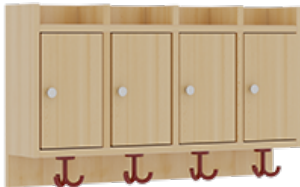

1174T100R42

PRODUKTDATENBLATT
WWW.MOEBELWERK-NIESKY.DE

KOMPLETTGARDEROBE MIT ABLAGEN UND TÜREN

OHNE STÜTZE, ZWEITEILIG, ABLAGE ZUR WANDMONTAGE, MIT SCHUHROST AUS ALUMINIUMROHREN, B/H/T: 80X158X35 CM, 4 PLÄTZE, SITZHÖHE: 42 CM

PRODUKTBESCHREIBUNG

"Alle Sachen - von Kopf bis Fuß - und die persönlichen Gegenstände sollen übersichtlich, verschlossen und funktionell aufbewahrt werden...!?"

Unsere Komplettgarderoben sind infolge der Fertigung aus lackierten Stützen- und Bankgestellrahmen, 4x4 cm massiven Buche-Holzstollen sehr robust und dauerhaft. Die geräumigen Fachablagen aus melaminbeschichteter Spanplatte sind mit Türen -Griffknöpfe in chrom matt und rechts angeschlagene Türen- verschlossen, darüber stehen 5 cm hohe Ablagen zur Verfügung. Für die Türfronten kann optional eine vom Korpus abweichende Dekorfarbe gewählt werden. Unter der Fachablage sind in Anzahl der Plätze farbige drehbare Dreifachhaken montiert. Die Sitzfläche besteht ebenfalls aus stabiler melaminbeschichteter Spanplatte, das Dekor ist wählbar. Die Breite und damit die Anzahl der Sitzplätze sind wählbar. Die Garderoben sind 158 cm hoch, die gewünschte Sitzhöhe ist jedoch wählbar. Darunter befindet sich ein Schuhrost in Banklänge aus mit RAL 9006 pulverbeschichteten robusten Aluminiumrohren. Die Sitzfläche ist 35 cm tief.

EIGENSCHAFTEN

- Stabile Komplettgarderobe mit Sitzbank
- Verschiedene Breiten
- Ablagen mit Mittelwänden und Türen
- Oben Ablagen mit Trennungen
- Gestellrahmen aus Massivholz
- 38 mm dicke stabile Sitzfläche
- Schuhrost aus pulverbeschichteten Aluminiumrohren in Banklänge
- Wandmontiert oder auch mit separaten Seitenwangen
- Seitenwangen je nach Notwendigkeit und Anordnung 117 W3(...) bitte separat bestellen!