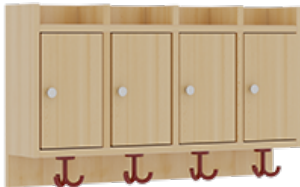

1174T100R42

PRODUKTDATENBLATT
WWW.MOEBELWERK-NIESKY.DE

KOMPLETTGARDEROBE MIT ABLAGEN UND TÜREN

OHNE STÜTZE, ZWEITEILIG, ABLAGE ZUR WANDMONTAGE, MIT SCHUHROST AUS ALUMINIUMROHREN, B/H/T: 80X158X35 CM, 4 PLÄTZE, SITZHÖHE: 42 CM

PRODUKTBESCHREIBUNG

"Alle Sachen - von Kopf bis Fuß - und die persönlichen Gegenstände sollen übersichtlich, verschlossen und funktionell aufbewahrt werden...!"

Unsere Komplettgarderoben sind infolge der Fertigung aus lackierten Stützen- und Bankgestellrahmen, 4x4 cm massiven Buche-Holzstollen sehr robust und dauerhaft. Die geräumigen Fachablagen aus melaminbeschichteter Spanplatte sind mit Türen -Griffknöpfe in chrom matt und rechts angeschlagene Türen- verschlossen, darüber stehen 5 cm hohe Ablagen zur Verfügung. Für die Türfronten kann optional eine vom Korpus abweichende Dekorfarbe gewählt werden. Unter der Fachablage sind in Anzahl der Plätze farbige drehbare Dreifachhaken montiert. Die Sitzfläche besteht ebenfalls aus stabiler melaminbeschichteter Spanplatte, das Dekor ist wählbar. Die Breite und damit die Anzahl der Sitzplätze sind wählbar. Die Garderoben sind 158 cm hoch, die gewünschte Sitzhöhe ist jedoch wählbar. Darunter befindet sich ein Schuhrost in Banklänge aus mit RAL 9006 pulverbeschichteten robusten Aluminiumrohren. Die Sitzfläche ist 35 cm tief.

EIGENSCHAFTEN

- Stabile Komplettgarderobe mit Sitzbank
- Verschiedene Breiten
- Ablagen mit Mittelwänden und Türen
- Oben Ablagen mit Trennungen
- Gestellrahmen aus Massivholz
- 38 mm dicke stabile Sitzfläche
- Schuhrost aus pulverbeschichteten Aluminiumrohren in Banklänge
- Wandmontiert oder auch mit separaten Seitenwangen
- Seitenwangen je nach Notwendigkeit und Anordnung 117 W3(...) bitte separat bestellen!