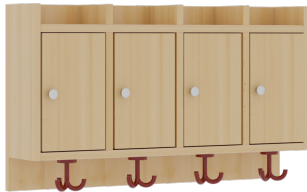

1174T100R34

PRODUKTDATENBLATT
WWW.MOEBELWERK-NIESKY.DE

KOMPLETTGARDEROBE MIT ABLAGEN UND TÜREN

OHNE STÜTZE, ZWEITEILIG, ABLAGE ZUR WANDMONTAGE, MIT SCHUHROST AUS ALUMINIUMROHREN, B/H/T: 80X130X35 CM, 4 PLÄTZE, SITZHÖHE: 34 CM

PRODUKTBESCHREIBUNG

"Alle Sachen - von Kopf bis Fuß - und die persönlichen Gegenstände sollen übersichtlich, verschlossen und funktionell aufbewahrt werden...!"

Unsere Komplettgarderoben sind infolge der Fertigung aus lackierten Stützen- und Bankgestellrahmen, 4x4 cm massiven Buche-Holzstollen sehr robust und dauerhaft. Die geräumigen Fachablagen aus melaminbeschichteter Spanplatte sind mit Türen -Griffknöpfe in chrom matt und rechts angeschlagene Türen- verschlossen, darüber stehen 5 cm hohe Ablagen zur Verfügung. Für die Türfronten kann optional eine vom Korpus abweichende Dekorfarbe gewählt werden. Unter der Fachablage sind in Anzahl der Plätze farbige drehbare Dreifachhaken montiert. Die Sitzfläche besteht ebenfalls aus stabiler melaminbeschichteter Spanplatte, das Dekor ist wählbar. Die Breite und damit die Anzahl der Sitzplätze sind wählbar. Die Garderoben sind 158 cm hoch, die gewünschte Sitzhöhe ist jedoch wählbar. Darunter befindet sich ein Schuhrost in Banklänge aus mit RAL 9006 pulverbeschichteten robusten Aluminiumrohren. Die Sitzfläche ist 35 cm tief.

Zubehör

Artikelnummer	1174T100R34	
Breite / Höhe / Tiefe	800 mm / 1580 mm / 350 mm	31.5" / 62.2" / 13.8"
	340 mm	13.4"
Sitzbreite	800 mm	31.5"
Sitztiefe	350 mm	13.8"
Fächer	8	
Einsatzbereich	Krippe, Kindergarten, Grundschule	
Material	Aluminium, Holz, Melaminplatte	
Bauart	Mittelwand	