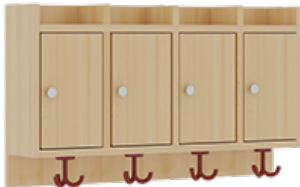

1174T100R26

PRODUKTDATENBLATT
WWW.MOEBELWERK-NIESKY.DE

KOMPLETTGARDEROBE MIT ABLAGEN UND TÜREN

OHNE STÜTZE, ZWEITEILIG, ABLAGE ZUR WANDMONTAGE, MIT SCHUHROST AUS ALUMINIUMROHREN, B/H/T: 80X130X35 CM, 4 PLÄTZE, SITZHÖHE: 26 CM

PRODUKTBESCHREIBUNG

"Alle Sachen - von Kopf bis Fuß - und die persönlichen Gegenstände sollen übersichtlich, verschlossen und funktionell aufbewahrt werden...?!"

Unsere Komplettgarderoben sind infolge der Fertigung aus lackierten Stützen- und Bankgestellrahmen, 4x4 cm massiven Buche-Holzstollen sehr robust und dauerhaft. Die geräumigen Fachablagen aus melaminbeschichteter Spanplatte sind mit Türen -Griffknöpfe in chrom matt und rechts angeschlagene Türen- verschlossen, darüber stehen 5 cm hohe Ablagen zur Verfügung. Für die Türfronten kann optional eine vom Korpus abweichende Dekorfarbe gewählt werden. Unter der Fachablage sind in Anzahl der Plätze farbige drehbare Dreifachhaken montiert. Die Sitzfläche besteht ebenfalls aus stabiler melaminbeschichteter Spanplatte, das Dekor ist wählbar. Die Breite und damit die Anzahl der Sitzplätze sind wählbar. Die Garderoben sind 158 cm hoch, die gewünschte Sitzhöhe ist jedoch wählbar. Darunter befindet sich ein Schuhrost in Banklänge aus mit RAL 9006 pulverbeschichteten robusten Aluminiumrohren. Die Sitzfläche ist 35 cm tief.

EIGENSCHAFTEN

- Stabile Komplettgarderobe mit Sitzbank
- Verschiedene Breiten
- Ablagen mit Mittelwänden und Türen
- Oben Ablagen mit Trennungen
- Gestellrahmen aus Massivholz
- 38 mm dicke stabile Sitzfläche
- Schuhrost aus pulverbeschichteten Aluminiumrohren in Banklänge
- Wandmontiert oder auch mit separaten Seitenwangen
- Seitenwangen je nach Notwendigkeit und Anordnung 117 W3(...) bitte separat bestellen!