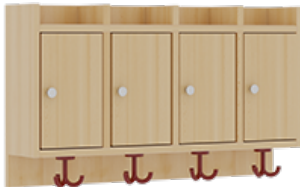

1174T100R26

PRODUKTDATENBLATT
WWW.MOEBELWERK-NIESKY.DE

KOMPLETTGARDEROBE MIT ABLAGEN UND TÜREN

OHNE STÜTZE, ZWEITEILIG, ABLAGE ZUR WANDMONTAGE, MIT SCHUHROST AUS ALUMINIUMROHREN, B/H/T: 80X130X35 CM, 4 PLÄTZE, SITZHÖHE: 26 CM

PRODUKTBESCHREIBUNG

"Alle Sachen - von Kopf bis Fuß - und die persönlichen Gegenstände sollen übersichtlich, verschlossen und funktionell aufbewahrt werden...!"

Unsere Komplettgarderoben sind infolge der Fertigung aus lackierten Stützen- und Bankgestellrahmen, 4x4 cm massiven Buche-Holzstollen sehr robust und dauerhaft. Die geräumigen Fachablagen aus melaminbeschichteter Spanplatte sind mit Türen -Griffknöpfe in chrom matt und rechts angeschlagene Türen- verschlossen, darüber stehen 5 cm hohe Ablagen zur Verfügung. Für die Türfronten kann optional eine vom Korpus abweichende Dekorfarbe gewählt werden. Unter der Fachablage sind in Anzahl der Plätze farbige drehbare Dreifachhaken montiert. Die Sitzfläche besteht ebenfalls aus stabiler melaminbeschichteter Spanplatte, das Dekor ist wählbar. Die Breite und damit die Anzahl der Sitzplätze sind wählbar. Die Garderoben sind 158 cm hoch, die gewünschte Sitzhöhe ist jedoch wählbar. Darunter befindet sich ein Schuhrost in Banklänge aus mit RAL 9006 pulverbeschichteten robusten Aluminiumrohren. Die Sitzfläche ist 35 cm tief.

EIGENSCHAFTEN

- Stabile Komplettgarderobe mit Sitzbank
- Verschiedene Breiten
- Ablagen mit Mittelwänden und Türen
- Oben Ablagen mit Trennungen
- Gestellrahmen aus Massivholz
- 38 mm dicke stabile Sitzfläche
- Schuhrost aus pulverbeschichteten Aluminiumrohren in Banklänge
- Wandmontiert oder auch mit separaten Seitenwangen
- Seitenwangen je nach Notwendigkeit und Anordnung 117 W3(...) bitte separat bestellen!