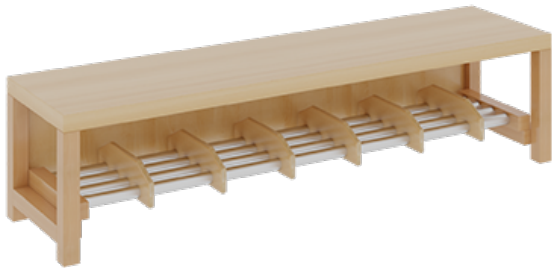

## KOMPLETTGARDEROBE MIT ABLAGEN UND TÜREN

OHNE STÜTZE, ZWEITEILIG, ABLAGE ZUR WANDMONTAGE, SCHUHROST AUS ALUMINIUMROHREN MIT FACHEINTEILUNGEN, B/H/T:  
140X158X35 CM, 7 PLÄTZE, SITZHÖHE: 42 CM

### PRODUKTBESCHREIBUNG

"Alle Sachen - von Kopf bis Fuß - und die persönlichen Gegenstände sollen übersichtlich, verschlossen und funktionell aufbewahrt werden...?!" Unsere Komplettgarderoben sind infolge der Fertigung aus lackierten Stützen- und Bankgestellrahmen, 4x4 cm massiven Buche-Holzstollen sehr robust und dauerhaft. Die geräumigen Fachablagen aus melaminbeschichteter Spanplatte sind mit Türen -Griffknöpfe in chrom matt und rechts angeschlagene Türen- verschlossen, darüber stehen 5 cm hohe Ablagen zur Verfügung. Für die Türfronten kann optional eine vom Korpus abweichende Dekorfarbe gewählt werden. Unter der Fachablage sind in Anzahl der Plätze farbige drehbare Dreifachhaken montiert. Die Sitzfläche besteht ebenfalls aus stabiler melaminbeschichteter Spanplatte, das Dekor ist wählbar. Die Breite und damit die Anzahl der Sitzplätze sind wählbar. Die Garderoben sind 158 cm hoch, die gewünschte Sitzhöhe ist jedoch wählbar. Darunter befindet sich ein Schuhrost aus mit RAL 9006 pulverbeschichteten robusten Aluminiumrohren mit zusätzlichen Fachtrennungen. Die Sitzfläche ist 35 cm tief.

### EIGENSCHAFTEN

- Stabile Komplettgarderobe mit Sitzbank
- Verschiedene Breiten
- Ablagen mit Mittelwänden und Türen
- Oben Ablagen mit Trennungen
- Gestellrahmen aus Massivholz
- 38 mm dicke stabile Sitzfläche
- Schuhrost aus pulverbeschichteten Aluminiumrohren
- Trennungen am Schuhrost entsprechend Platzanzahl
- Wandmontiert oder auch mit separaten Seitenwangen
- Seitenwangen je nach Notwendigkeit und Anordnung 117 W3(...) bitte separat bestellen!