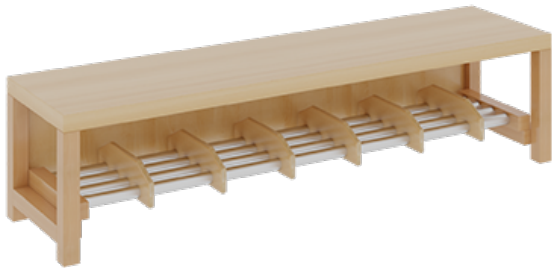

1174T400RF34

PRODUKTDATENBLATT
WWW.MOEBELWERK-NIESKY.DE

KOMPLETTGARDEROBE MIT ABLAGEN UND TÜREN

OHNE STÜTZE, ZWEITEILIG, ABLAGE ZUR WANDMONTAGE, SCHUHROST AUS ALUMINIUMROHREN MIT FACHEINTEILUNGEN, B/H/T:
140X130X35 CM, 7 PLÄTZE, SITZHÖHE: 34 CM

PRODUKTBESCHREIBUNG

"Alle Sachen - von Kopf bis Fuß - und die persönlichen Gegenstände sollen übersichtlich, verschlossen und funktionell aufbewahrt werden...?!" Unsere Komplettgarderoben sind infolge der Fertigung aus lackierten Stützen- und Bankgestellrahmen, 4x4 cm massiven Buche-Holzstollen sehr robust und dauerhaft. Die geräumigen Fachablagen aus melaminbeschichteter Spanplatte sind mit Türen -Griffknöpfe in chrom matt und rechts angeschlagene Türen- verschlossen, darüber stehen 5 cm hohe Ablagen zur Verfügung. Für die Türfronten kann optional eine vom Korpus abweichende Dekorfarbe gewählt werden. Unter der Fachablage sind in Anzahl der Plätze farbige drehbare Dreifachhaken montiert. Die Sitzfläche besteht ebenfalls aus stabiler melaminbeschichteter Spanplatte, das Dekor ist wählbar. Die Breite und damit die Anzahl der Sitzplätze sind wählbar. Die Garderoben sind 158 cm hoch, die gewünschte Sitzhöhe ist jedoch wählbar. Darunter befindet sich ein Schuhrost aus mit RAL 9006 pulverbeschichteten robusten Aluminiumrohren mit zusätzlichen Fachtrennungen. Die Sitzfläche ist 35 cm tief.

EIGENSCHAFTEN

- Stabile Komplettgarderobe mit Sitzbank
- Verschiedene Breiten
- Ablagen mit Mittelwänden und Türen
- Oben Ablagen mit Trennungen
- Gestellrahmen aus Massivholz
- 38 mm dicke stabile Sitzfläche
- Schuhrost aus pulverbeschichteten Aluminiumrohren
- Trennungen am Schuhrost entsprechend Platzanzahl
- Wandmontiert oder auch mit separaten Seitenwangen
- Seitenwangen je nach Notwendigkeit und Anordnung 117 W3(...) bitte separat bestellen!