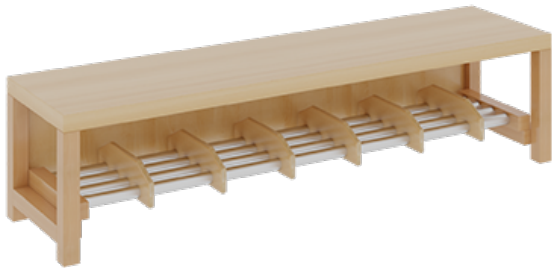

## KOMPLETTGARDEROBE MIT ABLAGEN UND TÜREN

OHNE STÜTZE, ZWEITEILIG, ABLAGE ZUR WANDMONTAGE, SCHUHROST AUS ALUMINIUMROHREN MIT FACHEINTEILUNGEN, B/H/T:  
140X130X35 CM, 7 PLÄTZE, SITZHÖHE: 34 CM

### PRODUKTBESCHREIBUNG

"Alle Sachen - von Kopf bis Fuß - und die persönlichen Gegenstände sollen übersichtlich, verschlossen und funktionell aufbewahrt werden...?!" Unsere Komplettgarderoben sind infolge der Fertigung aus lackierten Stützen- und Bankgestellrahmen, 4x4 cm massiven Buche-Holzstollen sehr robust und dauerhaft. Die geräumigen Fachablagen aus melaminbeschichteter Spanplatte sind mit Türen -Griffknöpfe in chrom matt und rechts angeschlagene Türen- verschlossen, darüber stehen 5 cm hohe Ablagen zur Verfügung. Für die Türfronten kann optional eine vom Korpus abweichende Dekorfarbe gewählt werden. Unter der Fachablage sind in Anzahl der Plätze farbige drehbare Dreifachhaken montiert. Die Sitzfläche besteht ebenfalls aus stabiler melaminbeschichteter Spanplatte, das Dekor ist wählbar. Die Breite und damit die Anzahl der Sitzplätze sind wählbar. Die Garderoben sind 158 cm hoch, die gewünschte Sitzhöhe ist jedoch wählbar. Darunter befindet sich ein Schuhrost aus mit RAL 9006 pulverbeschichteten robusten Aluminiumrohren mit zusätzlichen Fachtrennungen. Die Sitzfläche ist 35 cm tief.

### EIGENSCHAFTEN

- Stabile Komplettgarderobe mit Sitzbank
- Verschiedene Breiten
- Ablagen mit Mittelwänden und Türen
- Oben Ablagen mit Trennungen
- Gestellrahmen aus Massivholz
- 38 mm dicke stabile Sitzfläche
- Schuhrost aus pulverbeschichteten Aluminiumrohren
- Trennungen am Schuhrost entsprechend Platzanzahl
- Wandmontiert oder auch mit separaten Seitenwangen
- Seitenwangen je nach Notwendigkeit und Anordnung 117 W3(...) bitte separat bestellen!