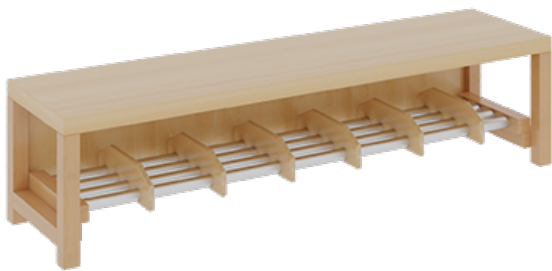

## KOMPLETTGARDEROBE MIT ABLAGEN UND TÜREN

OHNE STÜTZE, ZWEITEILIG, ABLAGE ZUR WANDMONTAGE, SCHUHROST AUS ALUMINIUMROHREN MIT FACHEINTEILUNGEN, B/H/T:  
140X130X35 CM, 7 PLÄTZE, SITZHÖHE: 26 CM

### PRODUKTBESCHREIBUNG

"Alle Sachen - von Kopf bis Fuß - und die persönlichen Gegenstände sollen übersichtlich, verschlossen und funktionell aufbewahrt werden...?!" Unsere Komplettgarderoben sind infolge der Fertigung aus lackierten Stützen- und Bankgestellrahmen, 4x4 cm massiven Buche-Holzstollen sehr robust und dauerhaft. Die geräumigen Fachablagen aus melaminbeschichteter Spanplatte sind mit Türen -Griffknöpfe in chrom matt und rechts angeschlagene Türen- verschlossen, darüber stehen 5 cm hohe Ablagen zur Verfügung. Für die Türfronten kann optional eine vom Korpus abweichende Dekorfarbe gewählt werden. Unter der Fachablage sind in Anzahl der Plätze farbige drehbare Dreifachhaken montiert. Die Sitzfläche besteht ebenfalls aus stabiler melaminbeschichteter Spanplatte, das Dekor ist wählbar. Die Breite und damit die Anzahl der Sitzplätze sind wählbar. Die Garderoben sind 158 cm hoch, die gewünschte Sitzhöhe ist jedoch wählbar. Darunter befindet sich ein Schuhrost aus mit RAL 9006 pulverbeschichteten robusten Aluminiumrohren mit zusätzlichen Fachtrennungen. Die Sitzfläche ist 35 cm tief.

### EIGENSCHAFTEN

- Stabile Komplettgarderobe mit Sitzbank
- Verschiedene Breiten
- Ablagen mit Mittelwänden und Türen
- Oben Ablagen mit Trennungen
- Gestellrahmen aus Massivholz
- 38 mm dicke stabile Sitzfläche
- Schuhrost aus pulverbeschichteten Aluminiumrohren
- Trennungen am Schuhrost entsprechend Platzanzahl
- Wandmontiert oder auch mit separaten Seitenwangen
- Seitenwangen je nach Notwendigkeit und Anordnung 117 W3(...) bitte separat bestellen!