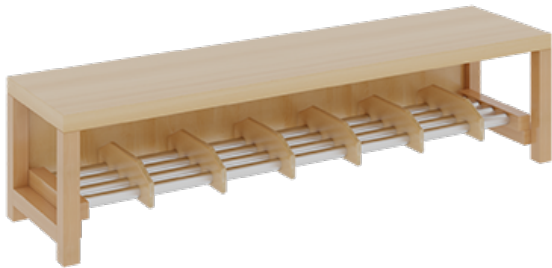

## KOMPLETTGARDEROBE MIT ABLAGEN UND TÜREN

OHNE STÜTZE, ZWEITEILIG, ABLAGE ZUR WANDMONTAGE, SCHUHROST AUS ALUMINIUMROHREN MIT FACHEINTEILUNGEN, B/H/T:  
140X130X35 CM, 7 PLÄTZE, SITZHÖHE: 26 CM

### PRODUKTBESCHREIBUNG

"Alle Sachen - von Kopf bis Fuß - und die persönlichen Gegenstände sollen übersichtlich, verschlossen und funktionell aufbewahrt werden...?!" Unsere Komplettgarderoben sind infolge der Fertigung aus lackierten Stützen- und Bankgestellrahmen, 4x4 cm massiven Buche-Holzstollen sehr robust und dauerhaft. Die geräumigen Fachablagen aus melaminbeschichteter Spanplatte sind mit Türen -Griffknöpfe in chrom matt und rechts angeschlagene Türen- verschlossen, darüber stehen 5 cm hohe Ablagen zur Verfügung. Für die Türfronten kann optional eine vom Korpus abweichende Dekorfarbe gewählt werden. Unter der Fachablage sind in Anzahl der Plätze farbige drehbare Dreifachhaken montiert. Die Sitzfläche besteht ebenfalls aus stabiler melaminbeschichteter Spanplatte, das Dekor ist wählbar. Die Breite und damit die Anzahl der Sitzplätze sind wählbar. Die Garderoben sind 158 cm hoch, die gewünschte Sitzhöhe ist jedoch wählbar. Darunter befindet sich ein Schuhrost aus mit RAL 9006 pulverbeschichteten robusten Aluminiumrohren mit zusätzlichen Fachtrennungen. Die Sitzfläche ist 35 cm tief.

### EIGENSCHAFTEN

- Stabile Komplettgarderobe mit Sitzbank
- Verschiedene Breiten
- Ablagen mit Mittelwänden und Türen
- Oben Ablagen mit Trennungen
- Gestellrahmen aus Massivholz
- 38 mm dicke stabile Sitzfläche
- Schuhrost aus pulverbeschichteten Aluminiumrohren
- Trennungen am Schuhrost entsprechend Platzanzahl
- Wandmontiert oder auch mit separaten Seitenwangen
- Seitenwangen je nach Notwendigkeit und Anordnung 117 W3(...) bitte separat bestellen!