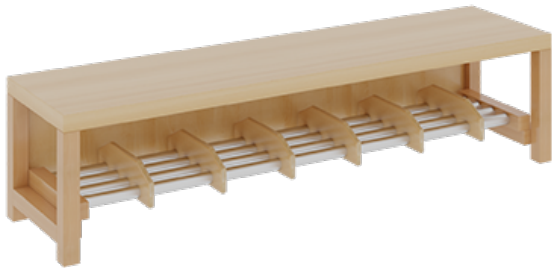

1174T400RF26

PRODUKTDATENBLATT
WWW.MOEBELWERK-NIESKY.DE

KOMPLETTGARDEROBE MIT ABLAGEN UND TÜREN

OHNE STÜTZE, ZWEITEILIG, ABLAGE ZUR WANDMONTAGE, SCHUHROST AUS ALUMINIUMROHREN MIT FACHEINTEILUNGEN, B/H/T:
140X130X35 CM, 7 PLÄTZE, SITZHÖHE: 26 CM

PRODUKTBESCHREIBUNG

"Alle Sachen - von Kopf bis Fuß - und die persönlichen Gegenstände sollen übersichtlich, verschlossen und funktionell aufbewahrt werden...?!" Unsere Komplettgarderoben sind infolge der Fertigung aus lackierten Stützen- und Bankgestellrahmen, 4x4 cm massiven Buche-Holzstollen sehr robust und dauerhaft. Die geräumigen Fachablagen aus melaminbeschichteter Spanplatte sind mit Türen -Griffknöpfe in chrom matt und rechts angeschlagene Türen- verschlossen, darüber stehen 5 cm hohe Ablagen zur Verfügung. Für die Türfronten kann optional eine vom Korpus abweichende Dekorfarbe gewählt werden. Unter der Fachablage sind in Anzahl der Plätze farbige drehbare Dreifachhaken montiert. Die Sitzfläche besteht ebenfalls aus stabiler melaminbeschichteter Spanplatte, das Dekor ist wählbar. Die Breite und damit die Anzahl der Sitzplätze sind wählbar. Die Garderoben sind 158 cm hoch, die gewünschte Sitzhöhe ist jedoch wählbar. Darunter befindet sich ein Schuhrost aus mit RAL 9006 pulverbeschichteten robusten Aluminiumrohren mit zusätzlichen Fachtrennungen. Die Sitzfläche ist 35 cm tief.

EIGENSCHAFTEN

- Stabile Komplettgarderobe mit Sitzbank
- Verschiedene Breiten
- Ablagen mit Mittelwänden und Türen
- Oben Ablagen mit Trennungen
- Gestellrahmen aus Massivholz
- 38 mm dicke stabile Sitzfläche
- Schuhrost aus pulverbeschichteten Aluminiumrohren
- Trennungen am Schuhrost entsprechend Platzanzahl
- Wandmontiert oder auch mit separaten Seitenwangen
- Seitenwangen je nach Notwendigkeit und Anordnung 117 W3(...) bitte separat bestellen!