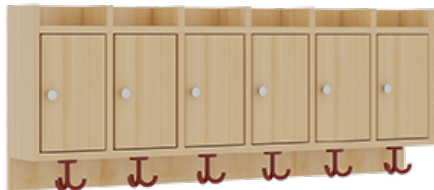

## KOMPLETTGARDEROBE MIT ABLAGEN UND TÜREN

OHNE STÜTZE, ZWEITEILIG, ABLAGE ZUR WANDMONTAGE, SCHUHROST AUS ALUMINIUMROHREN MIT FACHEINTEILUNGEN, B/H/T:  
120X158X35 CM, 6 PLÄTZE, SITZHÖHE: 42 CM

### PRODUKTBESCHREIBUNG

"Alle Sachen - von Kopf bis Fuß - und die persönlichen Gegenstände sollen übersichtlich, verschlossen und funktionell aufbewahrt werden...?!" Unsere Komplettgarderoben sind infolge der Fertigung aus lackierten Stützen- und Bankgestellrahmen, 4x4 cm massiven Buche-Holzstollen sehr robust und dauerhaft. Die geräumigen Fachablagen aus melaminbeschichteter Spanplatte sind mit Türen -Griffknöpfe in chrom matt und rechts angeschlagene Türen- verschlossen, darüber stehen 5 cm hohe Ablagen zur Verfügung. Für die Türfronten kann optional eine vom Korpus abweichende Dekorfarbe gewählt werden. Unter der Fachablage sind in Anzahl der Plätze farbige drehbare Dreifachhaken montiert. Die Sitzfläche besteht ebenfalls aus stabiler melaminbeschichteter Spanplatte, das Dekor ist wählbar. Die Breite und damit die Anzahl der Sitzplätze sind wählbar. Die Garderoben sind 158 cm hoch, die gewünschte Sitzhöhe ist jedoch wählbar. Darunter befindet sich ein Schuhrost aus mit RAL 9006 pulverbeschichteten robusten Aluminiumrohren mit zusätzlichen Fachtrennungen. Die Sitzfläche ist 35 cm tief.