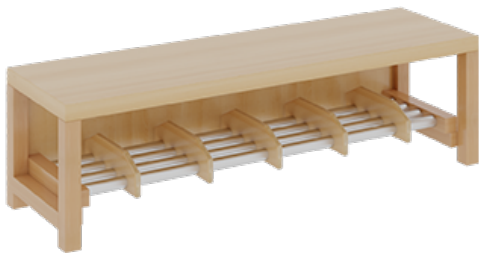

## KOMPLETTGARDEROBE MIT ABLAGEN UND TÜREN

OHNE STÜTZE, ZWEITEILIG, ABLAGE ZUR WANDMONTAGE, SCHUHROST AUS ALUMINIUMROHREN MIT FACHEINTEILUNGEN, B/H/T:  
120X158X35 CM, 6 PLÄTZE, SITZHÖHE: 42 CM

### PRODUKTBESCHREIBUNG

"Alle Sachen - von Kopf bis Fuß - und die persönlichen Gegenstände sollen übersichtlich, verschlossen und funktionell aufbewahrt werden...?!" Unsere Komplettgarderoben sind infolge der Fertigung aus lackierten Stützen- und Bankgestellrahmen, 4x4 cm massiven Buche-Holzstollen sehr robust und dauerhaft. Die geräumigen Fachablagen aus melaminbeschichteter Spanplatte sind mit Türen -Griffknöpfe in chrom matt und rechts angeschlagene Türen- verschlossen, darüber stehen 5 cm hohe Ablagen zur Verfügung. Für die Türfronten kann optional eine vom Korpus abweichende Dekorfarbe gewählt werden. Unter der Fachablage sind in Anzahl der Plätze farbige drehbare Dreifachhaken montiert. Die Sitzfläche besteht ebenfalls aus stabiler melaminbeschichteter Spanplatte, das Dekor ist wählbar. Die Breite und damit die Anzahl der Sitzplätze sind wählbar. Die Garderoben sind 158 cm hoch, die gewünschte Sitzhöhe ist jedoch wählbar. Darunter befindet sich ein Schuhrost aus mit RAL 9006 pulverbeschichteten robusten Aluminiumrohren mit zusätzlichen Fachtrennungen. Die Sitzfläche ist 35 cm tief.

### EIGENSCHAFTEN

- Stabile Komplettgarderobe mit Sitzbank
- Verschiedene Breiten
- Ablagen mit Mittelwänden und Türen
- Oben Ablagen mit Trennungen
- Gestellrahmen aus Massivholz
- 38 mm dicke stabile Sitzfläche
- Schuhrost aus pulverbeschichteten Aluminiumrohren
- Trennungen am Schuhrost entsprechend Platzanzahl
- Wandmontiert oder auch mit separaten Seitenwangen
- Seitenwangen je nach Notwendigkeit und Anordnung 117 W3(...) bitte separat bestellen!