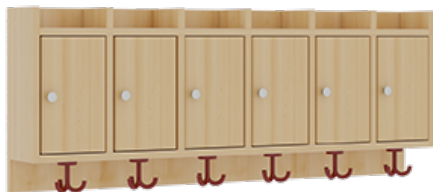

## KOMPLETTGARDEROBE MIT ABLAGEN UND TÜREN

OHNE STÜTZE, ZWEITEILIG, ABLAGE ZUR WANDMONTAGE, SCHUHROST AUS ALUMINIUMROHREN MIT FACHEINTEILUNGEN, B/H/T:  
120X158X35 CM, 6 PLÄTZE, SITZHÖHE: 42 CM

### PRODUKTBESCHREIBUNG

"Alle Sachen - von Kopf bis Fuß - und die persönlichen Gegenstände sollen übersichtlich, verschlossen und funktionell aufbewahrt werden...?!" Unsere Komplettgarderoben sind infolge der Fertigung aus lackierten Stützen- und Bankgestellrahmen, 4x4 cm massiven Buche-Holzstollen sehr robust und dauerhaft. Die geräumigen Fachablagen aus melaminbeschichteter Spanplatte sind mit Türen -Griffknöpfe in chrom matt und rechts angeschlagene Türen- verschlossen, darüber stehen 5 cm hohe Ablagen zur Verfügung. Für die Türfronten kann optional eine vom Korpus abweichende Dekorfarbe gewählt werden. Unter der Fachablage sind in Anzahl der Plätze farbige drehbare Dreifachhaken montiert. Die Sitzfläche besteht ebenfalls aus stabiler melaminbeschichteter Spanplatte, das Dekor ist wählbar. Die Breite und damit die Anzahl der Sitzplätze sind wählbar. Die Garderoben sind 158 cm hoch, die gewünschte Sitzhöhe ist jedoch wählbar. Darunter befindet sich ein Schuhrost aus mit RAL 9006 pulverbeschichteten robusten Aluminiumrohren mit zusätzlichen Fachtrennungen. Die Sitzfläche ist 35 cm tief.