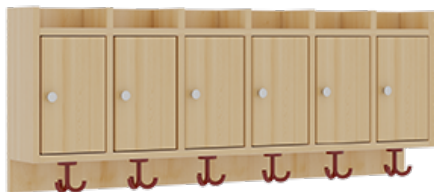

1174T300RF42

PRODUKTDATENBLATT
WWW.MOEBELWERK-NIESKY.DE

KOMPLETTGARDEROBE MIT ABLAGEN UND TÜREN

OHNE STÜTZE, ZWEITEILIG, ABLAGE ZUR WANDMONTAGE, SCHUHROST AUS ALUMINIUMROHREN MIT FACHEINTEILUNGEN, B/H/T:
120X158X35 CM, 6 PLÄTZE, SITZHÖHE: 42 CM

PRODUKTBESCHREIBUNG

"Alle Sachen - von Kopf bis Fuß - und die persönlichen Gegenstände sollen übersichtlich, verschlossen und funktionell aufbewahrt werden...?!" Unsere Komplettgarderoben sind infolge der Fertigung aus lackierten Stützen- und Bankgestellrahmen, 4x4 cm massiven Buche-Holzstollen sehr robust und dauerhaft. Die geräumigen Fachablagen aus melaminbeschichteter Spanplatte sind mit Türen -Griffknöpfe in chrom matt und rechts angeschlagene Türen- verschlossen, darüber stehen 5 cm hohe Ablagen zur Verfügung. Für die Türfronten kann optional eine vom Korpus abweichende Dekorfarbe gewählt werden. Unter der Fachablage sind in Anzahl der Plätze farbige drehbare Dreifachhaken montiert. Die Sitzfläche besteht ebenfalls aus stabiler melaminbeschichteter Spanplatte, das Dekor ist wählbar. Die Breite und damit die Anzahl der Sitzplätze sind wählbar. Die Garderoben sind 158 cm hoch, die gewünschte Sitzhöhe ist jedoch wählbar. Darunter befindet sich ein Schuhrost aus mit RAL 9006 pulverbeschichteten robusten Aluminiumrohren mit zusätzlichen Fachtrennungen. Die Sitzfläche ist 35 cm tief.

EIGENSCHAFTEN

- Stabile Komplettgarderobe mit Sitzbank
- Verschiedene Breiten
- Ablagen mit Mittelwänden und Türen
- Oben Ablagen mit Trennungen
- Gestellrahmen aus Massivholz
- 38 mm dicke stabile Sitzfläche
- Schuhrost aus pulverbeschichteten Aluminiumrohren
- Trennungen am Schuhrost entsprechend Platzanzahl
- Wandmontiert oder auch mit separaten Seitenwangen
- Seitenwangen je nach Notwendigkeit und Anordnung 117 W3(...) bitte separat bestellen!