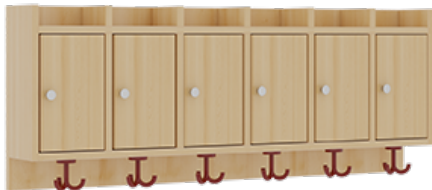

1174T300RF42

PRODUKTDATENBLATT
WWW.MOEBELWERK-NIESKY.DE

KOMPLETTGARDEROBE MIT ABLAGEN UND TÜREN

OHNE STÜTZE, ZWEITEILIG, ABLAGE ZUR WANDMONTAGE, SCHUHROST AUS ALUMINIUMROHREN MIT FACHEINTEILUNGEN, B/H/T: 120X158X35 CM, 6 PLÄTZE, SITZHÖHE: 42 CM

PRODUKTBESCHREIBUNG

"Alle Sachen - von Kopf bis Fuß - und die persönlichen Gegenstände sollen übersichtlich, verschlossen und funktionell aufbewahrt werden...?!" Unsere Komplettgarderoben sind infolge der Fertigung aus lackierten Stützen- und Bankgestellrahmen, 4x4 cm massiven Buche-Holzstollen sehr robust und dauerhaft. Die geräumigen Fachablagen aus melaminbeschichteter Spanplatte sind mit Türen -Griffknöpfe in chrom matt und rechts angeschlagene Türen- verschlossen, darüber stehen 5 cm hohe Ablagen zur Verfügung. Für die Türfronten kann optional eine vom Korpus abweichende Dekorfarbe gewählt werden. Unter der Fachablage sind in Anzahl der Plätze farbige drehbare Dreifachhaken montiert. Die Sitzfläche besteht ebenfalls aus stabiler melaminbeschichteter Spanplatte, das Dekor ist wählbar. Die Breite und damit die Anzahl der Sitzplätze sind wählbar. Die Garderoben sind 158 cm hoch, die gewünschte Sitzhöhe ist jedoch wählbar. Darunter befindet sich ein Schuhrost aus mit RAL 9006 pulverbeschichteten robusten Aluminiumrohren mit zusätzlichen Fachtrennungen. Die Sitzfläche ist 35 cm tief.

EIGENSCHAFTEN

- Stabile Komplettgarderobe mit Sitzbank
- Verschiedene Breiten
- Ablagen mit Mittelwänden und Türen
- Oben Ablagen mit Trennungen
- Gestellrahmen aus Massivholz
- 38 mm dicke stabile Sitzfläche
- Schuhrost aus pulverbeschichteten Aluminiumrohren
- Trennungen am Schuhrost entsprechend Platzanzahl
- Wandmontiert oder auch mit separaten Seitenwangen
- Seitenwangen je nach Notwendigkeit und Anordnung 117 W3(...) bitte separat bestellen!