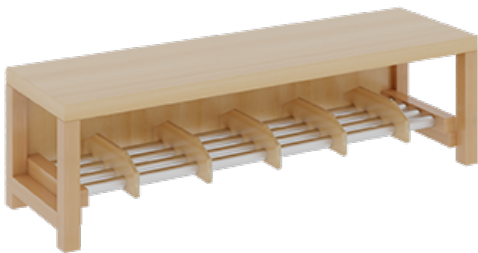

1174T300RF34

PRODUKTDATENBLATT
WWW.MOEBELWERK-NIESKY.DE

KOMPLETTGARDEROBE MIT ABLAGEN UND TÜREN

OHNE STÜTZE, ZWEITEILIG, ABLAGE ZUR WANDMONTAGE, SCHUHROST AUS ALUMINIUMROHREN MIT FACHEINTEILUNGEN, B/H/T:
120X130X35 CM, 6 PLÄTZE, SITZHÖHE: 34 CM

PRODUKTBESCHREIBUNG

"Alle Sachen - von Kopf bis Fuß - und die persönlichen Gegenstände sollen übersichtlich, verschlossen und funktionell aufbewahrt werden...?"
Unsere Komplettgarderoben sind infolge der Fertigung aus lackierten Stützen- und Bankgestellrahmen, 4x4 cm massiven Buche-Holzstollen sehr robust und dauerhaft. Die geräumigen Fachablagen aus melaminbeschichteter Spanplatte sind mit Türen -Griffknöpfe in chrom matt und rechts angeschlagene Türen- verschlossen, darüber stehen 5 cm hohe Ablagen zur Verfügung. Für die Türfronten kann optional eine vom Korpus abweichende Dekorfarbe gewählt werden. Unter der Fachablage sind in Anzahl der Plätze farbige drehbare Dreifachhaken montiert. Die Sitzfläche besteht ebenfalls aus stabiler melaminbeschichteter Spanplatte, das Dekor ist wählbar. Die Breite und damit die Anzahl der Sitzplätze sind wählbar. Die Garderoben sind 158 cm hoch, die gewünschte Sitzhöhe ist jedoch wählbar. Darunter befindet sich ein Schuhrost aus mit RAL 9006 pulverbeschichteten robusten Aluminiumrohren mit zusätzlichen Fachtrennungen. Die Sitzfläche ist 35 cm tief.

EIGENSCHAFTEN

- Stabile Komplettgarderobe mit Sitzbank
- Verschiedene Breiten
- Ablagen mit Mittelwänden und Türen
- Oben Ablagen mit Trennungen
- Gestellrahmen aus Massivholz
- 38 mm dicke stabile Sitzfläche
- Schuhrost aus pulverbeschichteten Aluminiumrohren
- Trennungen am Schuhrost entsprechend Platzanzahl
- Wandmontiert oder auch mit separaten Seitenwangen
- Seitenwangen je nach Notwendigkeit und Anordnung 117 W3(...) bitte separat bestellen!