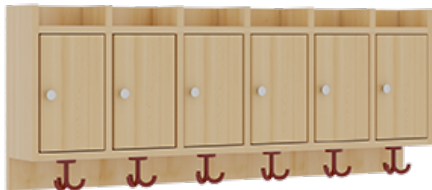

1174T300RF34

PRODUKTDATENBLATT
WWW.MOEBELWERK-NIESKY.DE

KOMPLETTGARDEROBE MIT ABLAGEN UND TÜREN

OHNE STÜTZE, ZWEITEILIG, ABLAGE ZUR WANDMONTAGE, SCHUHROST AUS ALUMINIUMROHREN MIT FACHEINTEILUNGEN, B/H/T:
120X130X35 CM, 6 PLÄTZE, SITZHÖHE: 34 CM

PRODUKTBESCHREIBUNG

"Alle Sachen - von Kopf bis Fuß - und die persönlichen Gegenstände sollen übersichtlich, verschlossen und funktionell aufbewahrt werden...?"
Unsere Komplettgarderoben sind infolge der Fertigung aus lackierten Stützen- und Bankgestellrahmen, 4x4 cm massiven Buche-Holzstollen sehr robust und dauerhaft. Die geräumigen Fachablagen aus melaminbeschichteter Spanplatte sind mit Türen -Griffknöpfe in chrom matt und rechts angeschlagene Türen- verschlossen, darüber stehen 5 cm hohe Ablagen zur Verfügung. Für die Türfronten kann optional eine vom Korpus abweichende Dekorfarbe gewählt werden. Unter der Fachablage sind in Anzahl der Plätze farbige drehbare Dreifachhaken montiert. Die Sitzfläche besteht ebenfalls aus stabiler melaminbeschichteter Spanplatte, das Dekor ist wählbar. Die Breite und damit die Anzahl der Sitzplätze sind wählbar. Die Garderoben sind 158 cm hoch, die gewünschte Sitzhöhe ist jedoch wählbar. Darunter befindet sich ein Schuhrost aus mit RAL 9006 pulverbeschichteten robusten Aluminiumrohren mit zusätzlichen Fachtrennungen. Die Sitzfläche ist 35 cm tief.

EIGENSCHAFTEN

- Stabile Komplettgarderobe mit Sitzbank
- Verschiedene Breiten
- Ablagen mit Mittelwänden und Türen
- Oben Ablagen mit Trennungen
- Gestellrahmen aus Massivholz
- 38 mm dicke stabile Sitzfläche
- Schuhrost aus pulverbeschichteten Aluminiumrohren
- Trennungen am Schuhrost entsprechend Platzanzahl
- Wandmontiert oder auch mit separaten Seitenwangen
- Seitenwangen je nach Notwendigkeit und Anordnung 117 W3(...) bitte separat bestellen!