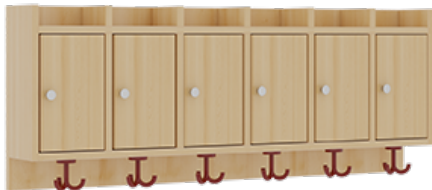

1174T300RF34

PRODUKTDATENBLATT
WWW.MOEBELWERK-NIESKY.DE

KOMPLETTGARDEROBE MIT ABLAGEN UND TÜREN

OHNE STÜTZE, ZWEITEILIG, ABLAGE ZUR WANDMONTAGE, SCHUHROST AUS ALUMINIUMROHREN MIT FACHEINTEILUNGEN, B/H/T:
120X130X35 CM, 6 PLÄTZE, SITZHÖHE: 34 CM

PRODUKTBESCHREIBUNG

"Alle Sachen - von Kopf bis Fuß - und die persönlichen Gegenstände sollen übersichtlich, verschlossen und funktionell aufbewahrt werden...?!" Unsere Komplettgarderoben sind infolge der Fertigung aus lackierten Stützen- und Bankgestellrahmen, 4x4 cm massiven Buche-Holzstollen sehr robust und dauerhaft. Die geräumigen Fachablagen aus melaminbeschichteter Spanplatte sind mit Türen -Griffknöpfe in chrom matt und rechts angeschlagene Türen- verschlossen, darüber stehen 5 cm hohe Ablagen zur Verfügung. Für die Türfronten kann optional eine vom Korpus abweichende Dekorfarbe gewählt werden. Unter der Fachablage sind in Anzahl der Plätze farbige drehbare Dreifachhaken montiert. Die Sitzfläche besteht ebenfalls aus stabiler melaminbeschichteter Spanplatte, das Dekor ist wählbar. Die Breite und damit die Anzahl der Sitzplätze sind wählbar. Die Garderoben sind 158 cm hoch, die gewünschte Sitzhöhe ist jedoch wählbar. Darunter befindet sich ein Schuhrost aus mit RAL 9006 pulverbeschichteten robusten Aluminiumrohren mit zusätzlichen Fachtrennungen. Die Sitzfläche ist 35 cm tief.

EIGENSCHAFTEN

- Stabile Komplettgarderobe mit Sitzbank
- Verschiedene Breiten
- Ablagen mit Mittelwänden und Türen
- Oben Ablagen mit Trennungen
- Gestellrahmen aus Massivholz
- 38 mm dicke stabile Sitzfläche
- Schuhrost aus pulverbeschichteten Aluminiumrohren
- Trennungen am Schuhrost entsprechend Platzanzahl
- Wandmontiert oder auch mit separaten Seitenwangen
- Seitenwangen je nach Notwendigkeit und Anordnung 117 W3(...) bitte separat bestellen!