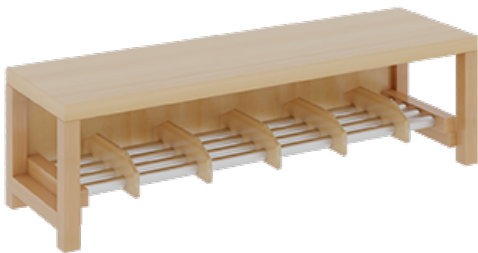

1174T300RF34

PRODUKTDATENBLATT
WWW.MOEBELWERK-NIESKY.DE

KOMPLETTGARDEROBE MIT ABLAGEN UND TÜREN

OHNE STÜTZE, ZWEITEILIG, ABLAGE ZUR WANDMONTAGE, SCHUHROST AUS ALUMINIUMROHREN MIT FACHEINTEILUNGEN, B/H/T:
120X130X35 CM, 6 PLÄTZE, SITZHÖHE: 34 CM

PRODUKTBESCHREIBUNG

"Alle Sachen - von Kopf bis Fuß - und die persönlichen Gegenstände sollen übersichtlich, verschlossen und funktionell aufbewahrt werden...?!" Unsere Komplettgarderoben sind infolge der Fertigung aus lackierten Stützen- und Bankgestellrahmen, 4x4 cm massiven Buche-Holzstollen sehr robust und dauerhaft. Die geräumigen Fachablagen aus melaminbeschichteter Spanplatte sind mit Türen -Griffknöpfe in chrom matt und rechts angeschlagene Türen- verschlossen, darüber stehen 5 cm hohe Ablagen zur Verfügung. Für die Türfronten kann optional eine vom Korpus abweichende Dekorfarbe gewählt werden. Unter der Fachablage sind in Anzahl der Plätze farbige drehbare Dreifachhaken montiert. Die Sitzfläche besteht ebenfalls aus stabiler melaminbeschichteter Spanplatte, das Dekor ist wählbar. Die Breite und damit die Anzahl der Sitzplätze sind wählbar. Die Garderoben sind 158 cm hoch, die gewünschte Sitzhöhe ist jedoch wählbar. Darunter befindet sich ein Schuhrost aus mit RAL 9006 pulverbeschichteten robusten Aluminiumrohren mit zusätzlichen Fachtrennungen. Die Sitzfläche ist 35 cm tief.

EIGENSCHAFTEN

- Stabile Komplettgarderobe mit Sitzbank
- Verschiedene Breiten
- Ablagen mit Mittelwänden und Türen
- Oben Ablagen mit Trennungen
- Gestellrahmen aus Massivholz
- 38 mm dicke stabile Sitzfläche
- Schuhrost aus pulverbeschichteten Aluminiumrohren
- Trennungen am Schuhrost entsprechend Platzanzahl
- Wandmontiert oder auch mit separaten Seitenwangen
- Seitenwangen je nach Notwendigkeit und Anordnung 117 W3(...) bitte separat bestellen!