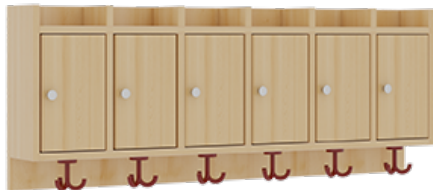

1174T300RF34

PRODUKTDATENBLATT
WWW.MOEBELWERK-NIESKY.DE

KOMPLETTGARDEROBE MIT ABLAGEN UND TÜREN

OHNE STÜTZE, ZWEITEILIG, ABLAGE ZUR WANDMONTAGE, SCHUHROST AUS ALUMINIUMROHREN MIT FACHEINTEILUNGEN, B/H/T:
120X130X35 CM, 6 PLÄTZE, SITZHÖHE: 34 CM

PRODUKTBESCHREIBUNG

"Alle Sachen - von Kopf bis Fuß - und die persönlichen Gegenstände sollen übersichtlich, verschlossen und funktionell aufbewahrt werden...?!" Unsere Komplettgarderoben sind infolge der Fertigung aus lackierten Stützen- und Bankgestellrahmen, 4x4 cm massiven Buche-Holzstollen sehr robust und dauerhaft. Die geräumigen Fachablagen aus melaminbeschichteter Spanplatte sind mit Türen -Griffknöpfe in chrom matt und rechts angeschlagene Türen- verschlossen, darüber stehen 5 cm hohe Ablagen zur Verfügung. Für die Türfronten kann optional eine vom Korpus abweichende Dekorfarbe gewählt werden. Unter der Fachablage sind in Anzahl der Plätze farbige drehbare Dreifachhaken montiert. Die Sitzfläche besteht ebenfalls aus stabiler melaminbeschichteter Spanplatte, das Dekor ist wählbar. Die Breite und damit die Anzahl der Sitzplätze sind wählbar. Die Garderoben sind 158 cm hoch, die gewünschte Sitzhöhe ist jedoch wählbar. Darunter befindet sich ein Schuhrost aus mit RAL 9006 pulverbeschichteten robusten Aluminiumrohren mit zusätzlichen Fachtrennungen. Die Sitzfläche ist 35 cm tief.

EIGENSCHAFTEN

- Stabile Komplettgarderobe mit Sitzbank
- Verschiedene Breiten
- Ablagen mit Mittelwänden und Türen
- Oben Ablagen mit Trennungen
- Gestellrahmen aus Massivholz
- 38 mm dicke stabile Sitzfläche
- Schuhrost aus pulverbeschichteten Aluminiumrohren
- Trennungen am Schuhrost entsprechend Platzanzahl
- Wandmontiert oder auch mit separaten Seitenwangen
- Seitenwangen je nach Notwendigkeit und Anordnung 117 W3(...) bitte separat bestellen!