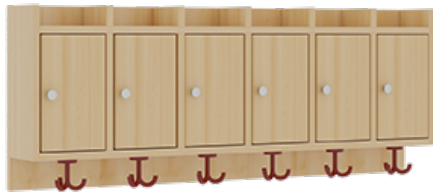

## KOMPLETTGARDEROBE MIT ABLAGEN UND TÜREN

OHNE STÜTZE, ZWEITEILIG, ABLAGE ZUR WANDMONTAGE, SCHUHROST AUS ALUMINIUMROHREN MIT FACHEINTEILUNGEN, B/H/T:  
120X130X35 CM, 6 PLÄTZE, SITZHÖHE: 26 CM

### PRODUKTBESCHREIBUNG

"Alle Sachen - von Kopf bis Fuß - und die persönlichen Gegenstände sollen übersichtlich, verschlossen und funktionell aufbewahrt werden...?!" Unsere Komplettgarderoben sind infolge der Fertigung aus lackierten Stützen- und Bankgestellrahmen, 4x4 cm massiven Buche-Holzstollen sehr robust und dauerhaft. Die geräumigen Fachablagen aus melaminbeschichteter Spanplatte sind mit Türen -Griffknöpfe in chrom matt und rechts angeschlagene Türen- verschlossen, darüber stehen 5 cm hohe Ablagen zur Verfügung. Für die Türfronten kann optional eine vom Korpus abweichende Dekorfarbe gewählt werden. Unter der Fachablage sind in Anzahl der Plätze farbige drehbare Dreifachhaken montiert. Die Sitzfläche besteht ebenfalls aus stabiler melaminbeschichteter Spanplatte, das Dekor ist wählbar. Die Breite und damit die Anzahl der Sitzplätze sind wählbar. Die Garderoben sind 158 cm hoch, die gewünschte Sitzhöhe ist jedoch wählbar. Darunter befindet sich ein Schuhrost aus mit RAL 9006 pulverbeschichteten robusten Aluminiumrohren mit zusätzlichen Fachtrennungen. Die Sitzfläche ist 35 cm tief.