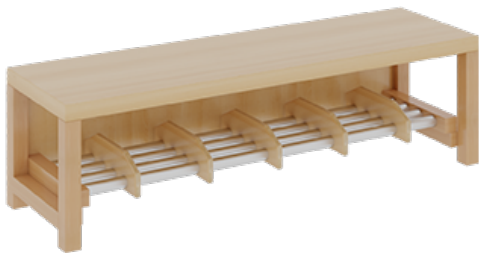

1174T300RF26

PRODUKTDATENBLATT
WWW.MOEBELWERK-NIESKY.DE

KOMPLETTGARDEROBE MIT ABLAGEN UND TÜREN

OHNE STÜTZE, ZWEITEILIG, ABLAGE ZUR WANDMONTAGE, SCHUHROST AUS ALUMINIUMROHREN MIT FACHEINTEILUNGEN, B/H/T:
120X130X35 CM, 6 PLÄTZE, SITZHÖHE: 26 CM

PRODUKTBESCHREIBUNG

"Alle Sachen - von Kopf bis Fuß - und die persönlichen Gegenstände sollen übersichtlich, verschlossen und funktionell aufbewahrt werden...?!" Unsere Komplettgarderoben sind infolge der Fertigung aus lackierten Stützen- und Bankgestellrahmen, 4x4 cm massiven Buche-Holzstollen sehr robust und dauerhaft. Die geräumigen Fachablagen aus melaminbeschichteter Spanplatte sind mit Türen -Griffknöpfe in chrom matt und rechts angeschlagene Türen- verschlossen, darüber stehen 5 cm hohe Ablagen zur Verfügung. Für die Türfronten kann optional eine vom Korpus abweichende Dekorfarbe gewählt werden. Unter der Fachablage sind in Anzahl der Plätze farbige drehbare Dreifachhaken montiert. Die Sitzfläche besteht ebenfalls aus stabiler melaminbeschichteter Spanplatte, das Dekor ist wählbar. Die Breite und damit die Anzahl der Sitzplätze sind wählbar. Die Garderoben sind 158 cm hoch, die gewünschte Sitzhöhe ist jedoch wählbar. Darunter befindet sich ein Schuhrost aus mit RAL 9006 pulverbeschichteten robusten Aluminiumrohren mit zusätzlichen Fachtrennungen. Die Sitzfläche ist 35 cm tief.

EIGENSCHAFTEN

- Stabile Komplettgarderobe mit Sitzbank
- Verschiedene Breiten
- Ablagen mit Mittelwänden und Türen
- Oben Ablagen mit Trennungen
- Gestellrahmen aus Massivholz
- 38 mm dicke stabile Sitzfläche
- Schuhrost aus pulverbeschichteten Aluminiumrohren
- Trennungen am Schuhrost entsprechend Platzanzahl
- Wandmontiert oder auch mit separaten Seitenwangen
- Seitenwangen je nach Notwendigkeit und Anordnung 117 W3(...) bitte separat bestellen!