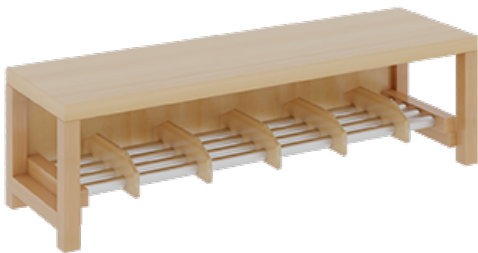

1174T300RF26

PRODUKTDATENBLATT
WWW.MOEBELWERK-NIESKY.DE

KOMPLETTGARDEROBE MIT ABLAGEN UND TÜREN

OHNE STÜTZE, ZWEITEILIG, ABLAGE ZUR WANDMONTAGE, SCHUHROST AUS ALUMINIUMROHREN MIT FACHEINTEILUNGEN, B/H/T:
120X130X35 CM, 6 PLÄTZE, SITZHÖHE: 26 CM

PRODUKTBESCHREIBUNG

"Alle Sachen - von Kopf bis Fuß - und die persönlichen Gegenstände sollen übersichtlich, verschlossen und funktionell aufbewahrt werden...?!" Unsere Komplettgarderoben sind infolge der Fertigung aus lackierten Stützen- und Bankgestellrahmen, 4x4 cm massiven Buche-Holzstollen sehr robust und dauerhaft. Die geräumigen Fachablagen aus melaminbeschichteter Spanplatte sind mit Türen -Griffknöpfe in chrom matt und rechts angeschlagene Türen- verschlossen, darüber stehen 5 cm hohe Ablagen zur Verfügung. Für die Türfronten kann optional eine vom Korpus abweichende Dekorfarbe gewählt werden. Unter der Fachablage sind in Anzahl der Plätze farbige drehbare Dreifachhaken montiert. Die Sitzfläche besteht ebenfalls aus stabiler melaminbeschichteter Spanplatte, das Dekor ist wählbar. Die Breite und damit die Anzahl der Sitzplätze sind wählbar. Die Garderoben sind 158 cm hoch, die gewünschte Sitzhöhe ist jedoch wählbar. Darunter befindet sich ein Schuhrost aus mit RAL 9006 pulverbeschichteten robusten Aluminiumrohren mit zusätzlichen Fachtrennungen. Die Sitzfläche ist 35 cm tief.

EIGENSCHAFTEN

- Stabile Komplettgarderobe mit Sitzbank
- Verschiedene Breiten
- Ablagen mit Mittelwänden und Türen
- Oben Ablagen mit Trennungen
- Gestellrahmen aus Massivholz
- 38 mm dicke stabile Sitzfläche
- Schuhrost aus pulverbeschichteten Aluminiumrohren
- Trennungen am Schuhrost entsprechend Platzanzahl
- Wandmontiert oder auch mit separaten Seitenwangen
- Seitenwangen je nach Notwendigkeit und Anordnung 117 W3(...) bitte separat bestellen!