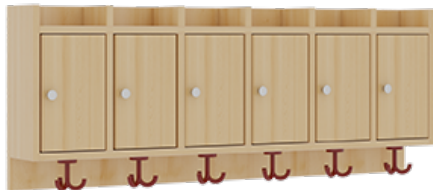

1174T300RF26

PRODUKTDATENBLATT
WWW.MOEBELWERK-NIESKY.DE

KOMPLETTGARDEROBE MIT ABLAGEN UND TÜREN

OHNE STÜTZE, ZWEITEILIG, ABLAGE ZUR WANDMONTAGE, SCHUHROST AUS ALUMINIUMROHREN MIT FACHEINTEILUNGEN, B/H/T:
120X130X35 CM, 6 PLÄTZE, SITZHÖHE: 26 CM

PRODUKTBESCHREIBUNG

"Alle Sachen - von Kopf bis Fuß - und die persönlichen Gegenstände sollen übersichtlich, verschlossen und funktionell aufbewahrt werden...?!" Unsere Komplettgarderoben sind infolge der Fertigung aus lackierten Stützen- und Bankgestellrahmen, 4x4 cm massiven Buche-Holzstollen sehr robust und dauerhaft. Die geräumigen Fachablagen aus melaminbeschichteter Spanplatte sind mit Türen -Griffknöpfe in chrom matt und rechts angeschlagene Türen- verschlossen, darüber stehen 5 cm hohe Ablagen zur Verfügung. Für die Türfronten kann optional eine vom Korpus abweichende Dekorfarbe gewählt werden. Unter der Fachablage sind in Anzahl der Plätze farbige drehbare Dreifachhaken montiert. Die Sitzfläche besteht ebenfalls aus stabiler melaminbeschichteter Spanplatte, das Dekor ist wählbar. Die Breite und damit die Anzahl der Sitzplätze sind wählbar. Die Garderoben sind 158 cm hoch, die gewünschte Sitzhöhe ist jedoch wählbar. Darunter befindet sich ein Schuhrost aus mit RAL 9006 pulverbeschichteten robusten Aluminiumrohren mit zusätzlichen Fachtrennungen. Die Sitzfläche ist 35 cm tief.

EIGENSCHAFTEN

- Stabile Komplettgarderobe mit Sitzbank
- Verschiedene Breiten
- Ablagen mit Mittelwänden und Türen
- Oben Ablagen mit Trennungen
- Gestellrahmen aus Massivholz
- 38 mm dicke stabile Sitzfläche
- Schuhrost aus pulverbeschichteten Aluminiumrohren
- Trennungen am Schuhrost entsprechend Platzanzahl
- Wandmontiert oder auch mit separaten Seitenwangen
- Seitenwangen je nach Notwendigkeit und Anordnung 117 W3(...) bitte separat bestellen!