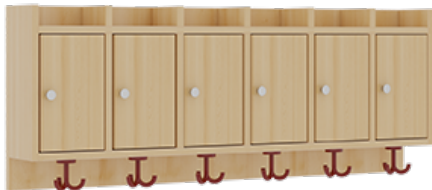

1174T300RF26

PRODUKTDATENBLATT
WWW.MOEBELWERK-NIESKY.DE

KOMPLETTGARDEROBE MIT ABLAGEN UND TÜREN

OHNE STÜTZE, ZWEITEILIG, ABLAGE ZUR WANDMONTAGE, SCHUHROST AUS ALUMINIUMROHREN MIT FACHEINTEILUNGEN, B/H/T:
120X130X35 CM, 6 PLÄTZE, SITZHÖHE: 26 CM

PRODUKTBESCHREIBUNG

"Alle Sachen - von Kopf bis Fuß - und die persönlichen Gegenstände sollen übersichtlich, verschlossen und funktionell aufbewahrt werden...?!" Unsere Komplettgarderoben sind infolge der Fertigung aus lackierten Stützen- und Bankgestellrahmen, 4x4 cm massiven Buche-Holzstollen sehr robust und dauerhaft. Die geräumigen Fachablagen aus melaminbeschichteter Spanplatte sind mit Türen -Griffknöpfe in chrom matt und rechts angeschlagene Türen- verschlossen, darüber stehen 5 cm hohe Ablagen zur Verfügung. Für die Türfronten kann optional eine vom Korpus abweichende Dekorfarbe gewählt werden. Unter der Fachablage sind in Anzahl der Plätze farbige drehbare Dreifachhaken montiert. Die Sitzfläche besteht ebenfalls aus stabiler melaminbeschichteter Spanplatte, das Dekor ist wählbar. Die Breite und damit die Anzahl der Sitzplätze sind wählbar. Die Garderoben sind 158 cm hoch, die gewünschte Sitzhöhe ist jedoch wählbar. Darunter befindet sich ein Schuhrost aus mit RAL 9006 pulverbeschichteten robusten Aluminiumrohren mit zusätzlichen Fachtrennungen. Die Sitzfläche ist 35 cm tief.

EIGENSCHAFTEN

- Stabile Komplettgarderobe mit Sitzbank
- Verschiedene Breiten
- Ablagen mit Mittelwänden und Türen
- Oben Ablagen mit Trennungen
- Gestellrahmen aus Massivholz
- 38 mm dicke stabile Sitzfläche
- Schuhrost aus pulverbeschichteten Aluminiumrohren
- Trennungen am Schuhrost entsprechend Platzanzahl
- Wandmontiert oder auch mit separaten Seitenwangen
- Seitenwangen je nach Notwendigkeit und Anordnung 117 W3(...) bitte separat bestellen!