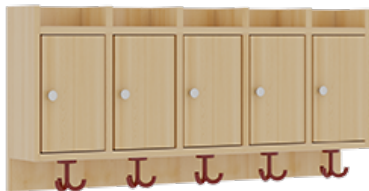

1174T200RF42

PRODUKTDATENBLATT
WWW.MOEBELWERK-NIESKY.DE

KOMPLETTGARDEROBE MIT ABLAGEN UND TÜREN

OHNE STÜTZE, ZWEITEILIG, ABLAGE ZUR WANDMONTAGE, SCHUHROST AUS ALUMINIUMROHREN MIT FACHEINTEILUNGEN, B/H/T:
100X158X35 CM, 5 PLÄTZE, SITZHÖHE: 42 CM

PRODUKTBESCHREIBUNG

"Alle Sachen - von Kopf bis Fuß - und die persönlichen Gegenstände sollen übersichtlich, verschlossen und funktionell aufbewahrt werden...?!" Unsere Komplettgarderoben sind infolge der Fertigung aus lackierten Stützen- und Bankgestellrahmen, 4x4 cm massiven Buche-Holzstollen sehr robust und dauerhaft. Die geräumigen Fachablagen aus melaminbeschichteter Spanplatte sind mit Türen -Griffknöpfe in chrom matt und rechts angeschlagene Türen- verschlossen, darüber stehen 5 cm hohe Ablagen zur Verfügung. Für die Türfronten kann optional eine vom Korpus abweichende Dekorfarbe gewählt werden. Unter der Fachablage sind in Anzahl der Plätze farbige drehbare Dreifachhaken montiert. Die Sitzfläche besteht ebenfalls aus stabiler melaminbeschichteter Spanplatte, das Dekor ist wählbar. Die Breite und damit die Anzahl der Sitzplätze sind wählbar. Die Garderoben sind 158 cm hoch, die gewünschte Sitzhöhe ist jedoch wählbar. Darunter befindet sich ein Schuhrost aus mit RAL 9006 pulverbeschichteten robusten Aluminiumrohren mit zusätzlichen Fachtrennungen. Die Sitzfläche ist 35 cm tief.

EIGENSCHAFTEN

- Stabile Komplettgarderobe mit Sitzbank
- Verschiedene Breiten
- Ablagen mit Mittelwänden und Türen
- Oben Ablagen mit Trennungen
- Gestellrahmen aus Massivholz
- 38 mm dicke stabile Sitzfläche
- Schuhrost aus pulverbeschichteten Aluminiumrohren
- Trennungen am Schuhrost entsprechend Platzanzahl
- Wandmontiert oder auch mit separaten Seitenwangen
- Seitenwangen je nach Notwendigkeit und Anordnung 117 W3(...) bitte separat bestellen!