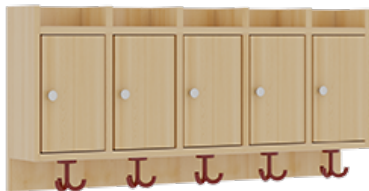

## KOMPLETTGARDEROBE MIT ABLAGEN UND TÜREN

OHNE STÜTZE, ZWEITEILIG, ABLAGE ZUR WANDMONTAGE, SCHUHROST AUS ALUMINIUMROHREN MIT FACHEINTEILUNGEN, B/H/T:  
100X158X35 CM, 5 PLÄTZE, SITZHÖHE: 42 CM

### PRODUKTBESCHREIBUNG

"Alle Sachen - von Kopf bis Fuß - und die persönlichen Gegenstände sollen übersichtlich, verschlossen und funktionell aufbewahrt werden...?"  
Unsere Komplettgarderoben sind infolge der Fertigung aus lackierten Stützen- und Bankgestellrahmen, 4x4 cm massiven Buche-Holzstollen sehr robust und dauerhaft. Die geräumigen Fachablagen aus melaminbeschichteter Spanplatte sind mit Türen -Griffknöpfe in chrom matt und rechts angeschlagene Türen- verschlossen, darüber stehen 5 cm hohe Ablagen zur Verfügung. Für die Türfronten kann optional eine vom Korpus abweichende Dekorfarbe gewählt werden. Unter der Fachablage sind in Anzahl der Plätze farbige drehbare Dreifachhaken montiert. Die Sitzfläche besteht ebenfalls aus stabiler melaminbeschichteter Spanplatte, das Dekor ist wählbar. Die Breite und damit die Anzahl der Sitzplätze sind wählbar. Die Garderoben sind 158 cm hoch, die gewünschte Sitzhöhe ist jedoch wählbar. Darunter befindet sich ein Schuhrost aus mit RAL 9006 pulverbeschichteten robusten Aluminiumrohren mit zusätzlichen Fachtrennungen. Die Sitzfläche ist 35 cm tief.