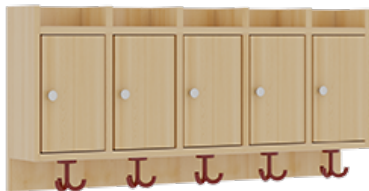

## KOMPLETTGARDEROBE MIT ABLAGEN UND TÜREN

OHNE STÜTZE, ZWEITEILIG, ABLAGE ZUR WANDMONTAGE, SCHUHROST AUS ALUMINIUMROHREN MIT FACHEINTEILUNGEN, B/H/T:  
100X158X35 CM, 5 PLÄTZE, SITZHÖHE: 42 CM

### PRODUKTBESCHREIBUNG

"Alle Sachen - von Kopf bis Fuß - und die persönlichen Gegenstände sollen übersichtlich, verschlossen und funktionell aufbewahrt werden...?"! Unsere Komplettgarderoben sind infolge der Fertigung aus lackierten Stützen- und Bankgestellrahmen, 4x4 cm massiven Buche-Holzstollen sehr robust und dauerhaft. Die geräumigen Fachablagen aus melaminbeschichteter Spanplatte sind mit Türen -Griffknöpfe in chrom matt und rechts angeschlagene Türen- verschlossen, darüber stehen 5 cm hohe Ablagen zur Verfügung. Für die Türfronten kann optional eine vom Korpus abweichende Dekorfarbe gewählt werden. Unter der Fachablage sind in Anzahl der Plätze farbige drehbare Dreifachhaken montiert. Die Sitzfläche besteht ebenfalls aus stabiler melaminbeschichteter Spanplatte, das Dekor ist wählbar. Die Breite und damit die Anzahl der Sitzplätze sind wählbar. Die Garderoben sind 158 cm hoch, die gewünschte Sitzhöhe ist jedoch wählbar. Darunter befindet sich ein Schuhrost aus mit RAL 9006 pulverbeschichteten robusten Aluminiumrohren mit zusätzlichen Fachtrennungen. Die Sitzfläche ist 35 cm tief.