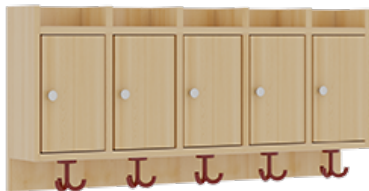

1174T200RF42

PRODUKTDATENBLATT
WWW.MOEBELWERK-NIESKY.DE

KOMPLETTGARDEROBE MIT ABLAGEN UND TÜREN

OHNE STÜTZE, ZWEITEILIG, ABLAGE ZUR WANDMONTAGE, SCHUHROST AUS ALUMINIUMROHREN MIT FACHEINTEILUNGEN, B/H/T:
100X158X35 CM, 5 PLÄTZE, SITZHÖHE: 42 CM

PRODUKTBESCHREIBUNG

"Alle Sachen - von Kopf bis Fuß - und die persönlichen Gegenstände sollen übersichtlich, verschlossen und funktionell aufbewahrt werden...?"
Unsere Komplettgarderoben sind infolge der Fertigung aus lackierten Stützen- und Bankgestellrahmen, 4x4 cm massiven Buche-Holzstollen sehr robust und dauerhaft. Die geräumigen Fachablagen aus melaminbeschichteter Spanplatte sind mit Türen -Griffknöpfe in chrom matt und rechts angeschlagene Türen- verschlossen, darüber stehen 5 cm hohe Ablagen zur Verfügung. Für die Türfronten kann optional eine vom Korpus abweichende Dekorfarbe gewählt werden. Unter der Fachablage sind in Anzahl der Plätze farbige drehbare Dreifachhaken montiert. Die Sitzfläche besteht ebenfalls aus stabiler melaminbeschichteter Spanplatte, das Dekor ist wählbar. Die Breite und damit die Anzahl der Sitzplätze sind wählbar. Die Garderoben sind 158 cm hoch, die gewünschte Sitzhöhe ist jedoch wählbar. Darunter befindet sich ein Schuhrost aus mit RAL 9006 pulverbeschichteten robusten Aluminiumrohren mit zusätzlichen Fachtrennungen. Die Sitzfläche ist 35 cm tief.

EIGENSCHAFTEN

- Stabile Komplettgarderobe mit Sitzbank
- Verschiedene Breiten
- Ablagen mit Mittelwänden und Türen
- Oben Ablagen mit Trennungen
- Gestellrahmen aus Massivholz
- 38 mm dicke stabile Sitzfläche
- Schuhrost aus pulverbeschichteten Aluminiumrohren
- Trennungen am Schuhrost entsprechend Platzanzahl
- Wandmontiert oder auch mit separaten Seitenwangen
- Seitenwangen je nach Notwendigkeit und Anordnung 117 W3(...) bitte separat bestellen!