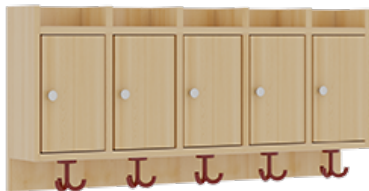

## KOMPLETTGARDEROBE MIT ABLAGEN UND TÜREN

OHNE STÜTZE, ZWEITEILIG, ABLAGE ZUR WANDMONTAGE, SCHUHROST AUS ALUMINIUMROHREN MIT FACHEINTEILUNGEN, B/H/T:  
100X130X35 CM, 5 PLÄTZE, SITZHÖHE: 34 CM

### PRODUKTBESCHREIBUNG

"Alle Sachen - von Kopf bis Fuß - und die persönlichen Gegenstände sollen übersichtlich, verschlossen und funktionell aufbewahrt werden...?"  
Unsere Komplettgarderoben sind infolge der Fertigung aus lackierten Stützen- und Bankgestellrahmen, 4x4 cm massiven Buche-Holzstollen sehr robust und dauerhaft. Die geräumigen Fachablagen aus melaminbeschichteter Spanplatte sind mit Türen -Griffknöpfe in chrom matt und rechts angeschlagene Türen- verschlossen, darüber stehen 5 cm hohe Ablagen zur Verfügung. Für die Türfronten kann optional eine vom Korpus abweichende Dekorfarbe gewählt werden. Unter der Fachablage sind in Anzahl der Plätze farbige drehbare Dreifachhaken montiert. Die Sitzfläche besteht ebenfalls aus stabiler melaminbeschichteter Spanplatte, das Dekor ist wählbar. Die Breite und damit die Anzahl der Sitzplätze sind wählbar. Die Garderoben sind 158 cm hoch, die gewünschte Sitzhöhe ist jedoch wählbar. Darunter befindet sich ein Schuhrost aus mit RAL 9006 pulverbeschichteten robusten Aluminiumrohren mit zusätzlichen Fachtrennungen. Die Sitzfläche ist 35 cm tief.