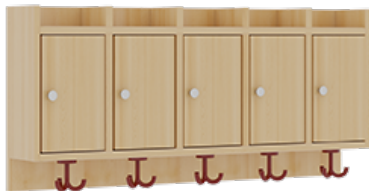

1174T200RF34

PRODUKTDATENBLATT
WWW.MOEBELWERK-NIESKY.DE

KOMPLETTGARDEROBE MIT ABLAGEN UND TÜREN

OHNE STÜTZE, ZWEITEILIG, ABLAGE ZUR WANDMONTAGE, SCHUHROST AUS ALUMINIUMROHREN MIT FACHEINTEILUNGEN, B/H/T:
100X130X35 CM, 5 PLÄTZE, SITZHÖHE: 34 CM

PRODUKTBESCHREIBUNG

"Alle Sachen - von Kopf bis Fuß - und die persönlichen Gegenstände sollen übersichtlich, verschlossen und funktionell aufbewahrt werden...?"
Unsere Komplettgarderoben sind infolge der Fertigung aus lackierten Stützen- und Bankgestellrahmen, 4x4 cm massiven Buche-Holzstollen sehr robust und dauerhaft. Die geräumigen Fachablagen aus melaminbeschichteter Spanplatte sind mit Türen -Griffknöpfe in chrom matt und rechts angeschlagene Türen- verschlossen, darüber stehen 5 cm hohe Ablagen zur Verfügung. Für die Türfronten kann optional eine vom Korpus abweichende Dekorfarbe gewählt werden. Unter der Fachablage sind in Anzahl der Plätze farbige drehbare Dreifachhaken montiert. Die Sitzfläche besteht ebenfalls aus stabiler melaminbeschichteter Spanplatte, das Dekor ist wählbar. Die Breite und damit die Anzahl der Sitzplätze sind wählbar. Die Garderoben sind 158 cm hoch, die gewünschte Sitzhöhe ist jedoch wählbar. Darunter befindet sich ein Schuhrost aus mit RAL 9006 pulverbeschichteten robusten Aluminiumrohren mit zusätzlichen Fachtrennungen. Die Sitzfläche ist 35 cm tief.

EIGENSCHAFTEN

- Stabile Komplettgarderobe mit Sitzbank
- Verschiedene Breiten
- Ablagen mit Mittelwänden und Türen
- Oben Ablagen mit Trennungen
- Gestellrahmen aus Massivholz
- 38 mm dicke stabile Sitzfläche
- Schuhrost aus pulverbeschichteten Aluminiumrohren
- Trennungen am Schuhrost entsprechend Platzanzahl
- Wandmontiert oder auch mit separaten Seitenwangen
- Seitenwangen je nach Notwendigkeit und Anordnung 117 W3(...) bitte separat bestellen!