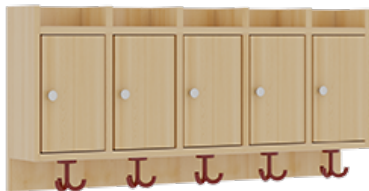

## KOMPLETTGARDEROBE MIT ABLAGEN UND TÜREN

OHNE STÜTZE, ZWEITEILIG, ABLAGE ZUR WANDMONTAGE, SCHUHROST AUS ALUMINIUMROHREN MIT FACHEINTEILUNGEN, B/H/T:  
100X130X35 CM, 5 PLÄTZE, SITZHÖHE: 34 CM

### PRODUKTBESCHREIBUNG

"Alle Sachen - von Kopf bis Fuß - und die persönlichen Gegenstände sollen übersichtlich, verschlossen und funktionell aufbewahrt werden...?!" Unsere Komplettgarderoben sind infolge der Fertigung aus lackierten Stützen- und Bankgestellrahmen, 4x4 cm massiven Buche-Holzstollen sehr robust und dauerhaft. Die geräumigen Fachablagen aus melaminbeschichteter Spanplatte sind mit Türen -Griffknöpfe in chrom matt und rechts angeschlagene Türen- verschlossen, darüber stehen 5 cm hohe Ablagen zur Verfügung. Für die Türfronten kann optional eine vom Korpus abweichende Dekorfarbe gewählt werden. Unter der Fachablage sind in Anzahl der Plätze farbige drehbare Dreifachhaken montiert. Die Sitzfläche besteht ebenfalls aus stabiler melaminbeschichteter Spanplatte, das Dekor ist wählbar. Die Breite und damit die Anzahl der Sitzplätze sind wählbar. Die Garderoben sind 158 cm hoch, die gewünschte Sitzhöhe ist jedoch wählbar. Darunter befindet sich ein Schuhrost aus mit RAL 9006 pulverbeschichteten robusten Aluminiumrohren mit zusätzlichen Fachtrennungen. Die Sitzfläche ist 35 cm tief.