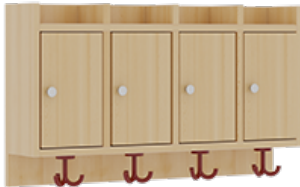

1174T100RF42

PRODUKTDATENBLATT
WWW.MOEBELWERK-NIESKY.DE

KOMPLETTGARDEROBE MIT ABLAGEN UND TÜREN

OHNE STÜTZE, ZWEITEILIG, ABLAGE ZUR WANDMONTAGE, SCHUHROST AUS ALUMINIUMROHREN MIT FACHEINTEILUNGEN, B/H/T:
80X158X35 CM, 4 PLÄTZE, SITZHÖHE: 42 CM

PRODUKTBESCHREIBUNG

"Alle Sachen - von Kopf bis Fuß - und die persönlichen Gegenstände sollen übersichtlich, verschlossen und funktionell aufbewahrt werden...?"! Unsere Komplettgarderoben sind infolge der Fertigung aus lackierten Stützen- und Bankgestellrahmen, 4x4 cm massiven Buche-Holzstollen sehr robust und dauerhaft. Die geräumigen Fachablagen aus melaminbeschichteter Spanplatte sind mit Türen -Griffknöpfe in chrom matt und rechts angeschlagene Türen- verschlossen, darüber stehen 5 cm hohe Ablagen zur Verfügung. Für die Türfronten kann optional eine vom Korpus abweichende Dekorfarbe gewählt werden. Unter der Fachablage sind in Anzahl der Plätze farbige drehbare Dreifachhaken montiert. Die Sitzfläche besteht ebenfalls aus stabiler melaminbeschichteter Spanplatte, das Dekor ist wählbar. Die Breite und damit die Anzahl der Sitzplätze sind wählbar. Die Garderoben sind 158 cm hoch, die gewünschte Sitzhöhe ist jedoch wählbar. Darunter befindet sich ein Schuhrost aus mit RAL 9006 pulverbeschichteten robusten Aluminiumrohren mit zusätzlichen Fachtrennungen. Die Sitzfläche ist 35 cm tief.