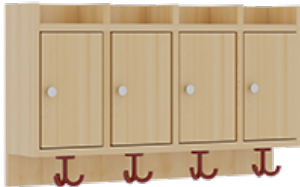

1174T100RF42

PRODUKTDATENBLATT
WWW.MOEBELWERK-NIESKY.DE

KOMPLETTGARDEROBE MIT ABLAGEN UND TÜREN

OHNE STÜTZE, ZWEITEILIG, ABLAGE ZUR WANDMONTAGE, SCHUHROST AUS ALUMINIUMROHREN MIT FACHEINTEILUNGEN, B/H/T:
80X158X35 CM, 4 PLÄTZE, SITZHÖHE: 42 CM

PRODUKTBESCHREIBUNG

"Alle Sachen - von Kopf bis Fuß - und die persönlichen Gegenstände sollen übersichtlich, verschlossen und funktionell aufbewahrt werden...?"
Unsere Komplettgarderoben sind infolge der Fertigung aus lackierten Stützen- und Bankgestellrahmen, 4x4 cm massiven Buche-Holzstollen sehr robust und dauerhaft. Die geräumigen Fachablagen aus melaminbeschichteter Spanplatte sind mit Türen -Griffknöpfe in chrom matt und rechts angeschlagene Türen- verschlossen, darüber stehen 5 cm hohe Ablagen zur Verfügung. Für die Türfronten kann optional eine vom Korpus abweichende Dekorfarbe gewählt werden. Unter der Fachablage sind in Anzahl der Plätze farbige drehbare Dreifachhaken montiert. Die Sitzfläche besteht ebenfalls aus stabiler melaminbeschichteter Spanplatte, das Dekor ist wählbar. Die Breite und damit die Anzahl der Sitzplätze sind wählbar. Die Garderoben sind 158 cm hoch, die gewünschte Sitzhöhe ist jedoch wählbar. Darunter befindet sich ein Schuhrost aus mit RAL 9006 pulverbeschichteten robusten Aluminiumrohren mit zusätzlichen Fachtrennungen. Die Sitzfläche ist 35 cm tief.