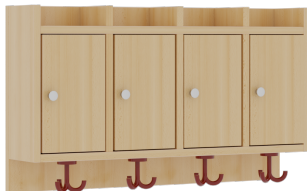

1174T100RF34

PRODUKTDATENBLATT
WWW.MOEBELWERK-NIESKY.DE

KOMPLETTGARDEROBE MIT ABLAGEN UND TÜREN

OHNE STÜTZE, ZWEITEILIG, ABLAGE ZUR WANDMONTAGE, SCHUHROST AUS ALUMINIUMROHREN MIT FACHEINTEILUNGEN, B/H/T:
80X130X35 CM, 4 PLÄTZE, SITZHÖHE: 34 CM

PRODUKTBESCHREIBUNG

"Alle Sachen - von Kopf bis Fuß - und die persönlichen Gegenstände sollen übersichtlich, verschlossen und funktionell aufbewahrt werden...?"
Unsere Komplettgarderoben sind infolge der Fertigung aus lackierten Stützen- und Bankgestellrahmen, 4x4 cm massiven Buche-Holzstollen sehr robust und dauerhaft. Die geräumigen Fachablagen aus melaminbeschichteter Spanplatte sind mit Türen -Griffknöpfe in chrom matt und rechts angeschlagene Türen- verschlossen, darüber stehen 5 cm hohe Ablagen zur Verfügung. Für die Türfronten kann optional eine vom Korpus abweichende Dekorfarbe gewählt werden. Unter der Fachablage sind in Anzahl der Plätze farbige drehbare Dreifachhaken montiert. Die Sitzfläche besteht ebenfalls aus stabiler melaminbeschichteter Spanplatte, das Dekor ist wählbar. Die Breite und damit die Anzahl der Sitzplätze sind wählbar. Die Garderoben sind 158 cm hoch, die gewünschte Sitzhöhe ist jedoch wählbar. Darunter befindet sich ein Schuhrost aus mit RAL 9006 pulverbeschichteten robusten Aluminiumrohren mit zusätzlichen Fachtrennungen. Die Sitzfläche ist 35 cm tief.

Zubehör

Artikelnummer	1174T100RF34	
Breite / Höhe / Tiefe	800 mm / 1580 mm / 350 mm	31.5" / 62.2" / 13.8"
	340 mm	13.4"
Sitzbreite	800 mm	31.5"
Sitztiefe	350 mm	13.8"
Fächer	8	
Einsatzbereich	Krippe, Kindergarten, Grundschule	
Material	Aluminium, Holz, Melaminplatte	
Bauart	Mittelwand	