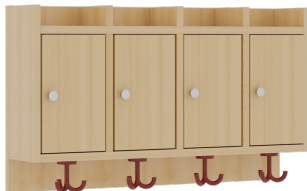

1174T100RF34

PRODUKTDATENBLATT
WWW.MOEBELWERK-NIESKY.DE

KOMPLETTGARDEROBE MIT ABLAGEN UND TÜREN

OHNE STÜTZE, ZWEITEILIG, ABLAGE ZUR WANDMONTAGE, SCHUHROST AUS ALUMINIUMROHREN MIT FACHEINTEILUNGEN, B/H/T:
80X130X35 CM, 4 PLÄTZE, SITZHÖHE: 34 CM

PRODUKTBESCHREIBUNG

"Alle Sachen - von Kopf bis Fuß - und die persönlichen Gegenstände sollen übersichtlich, verschlossen und funktionell aufbewahrt werden...?"! Unsere Komplettgarderoben sind infolge der Fertigung aus lackierten Stützen- und Bankgestellrahmen, 4x4 cm massiven Buche-Holzstollen sehr robust und dauerhaft. Die geräumigen Fachablagen aus melaminbeschichteter Spanplatte sind mit Türen -Griffknöpfe in chrom matt und rechts angeschlagene Türen- verschlossen, darüber stehen 5 cm hohe Ablagen zur Verfügung. Für die Türfronten kann optional eine vom Korpus abweichende Dekorfarbe gewählt werden. Unter der Fachablage sind in Anzahl der Plätze farbige drehbare Dreifachhaken montiert. Die Sitzfläche besteht ebenfalls aus stabiler melaminbeschichteter Spanplatte, das Dekor ist wählbar. Die Breite und damit die Anzahl der Sitzplätze sind wählbar. Die Garderoben sind 158 cm hoch, die gewünschte Sitzhöhe ist jedoch wählbar. Darunter befindet sich ein Schuhrost aus mit RAL 9006 pulverbeschichteten robusten Aluminiumrohren mit zusätzlichen Fachtrennungen. Die Sitzfläche ist 35 cm tief.

Zubehör

Artikelnummer	1174T100RF34	
Breite / Höhe / Tiefe	800 mm / 1580 mm / 350 mm	31.5" / 62.2" / 13.8"
	340 mm	13.4"
Sitzbreite	800 mm	31.5"
Sitztiefe	350 mm	13.8"
Fächer	8	
Einsatzbereich	Krippe, Kindergarten, Grundschule	
Material	Aluminium, Holz, Melaminplatte	
Bauart	Mittelwand	