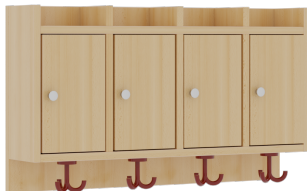

1174T100RF34

PRODUKTDATENBLATT
WWW.MOEBELWERK-NIESKY.DE

KOMPLETTGARDEROBE MIT ABLAGEN UND TÜREN

OHNE STÜTZE, ZWEITEILIG, ABLAGE ZUR WANDMONTAGE, SCHUHROST AUS ALUMINIUMROHREN MIT FACHEINTEILUNGEN, B/H/T:
80X130X35 CM, 4 PLÄTZE, SITZHÖHE: 34 CM

PRODUKTBESCHREIBUNG

"Alle Sachen - von Kopf bis Fuß - und die persönlichen Gegenstände sollen übersichtlich, verschlossen und funktionell aufbewahrt werden...?!" Unsere Komplettgarderoben sind infolge der Fertigung aus lackierten Stützen- und Bankgestellrahmen, 4x4 cm massiven Buche-Holzstollen sehr robust und dauerhaft. Die geräumigen Fachablagen aus melaminbeschichteter Spanplatte sind mit Türen -Griffknöpfe in chrom matt und rechts angeschlagene Türen- verschlossen, darüber stehen 5 cm hohe Ablagen zur Verfügung. Für die Türfronten kann optional eine vom Korpus abweichende Dekorfarbe gewählt werden. Unter der Fachablage sind in Anzahl der Plätze farbige drehbare Dreifachhaken montiert. Die Sitzfläche besteht ebenfalls aus stabiler melaminbeschichteter Spanplatte, das Dekor ist wählbar. Die Breite und damit die Anzahl der Sitzplätze sind wählbar. Die Garderoben sind 158 cm hoch, die gewünschte Sitzhöhe ist jedoch wählbar. Darunter befindet sich ein Schuhrost aus mit RAL 9006 pulverbeschichteten robusten Aluminiumrohren mit zusätzlichen Fachtrennungen. Die Sitzfläche ist 35 cm tief.

Zubehör

Artikelnummer	1174T100RF34	
Breite / Höhe / Tiefe	800 mm / 1580 mm / 350 mm	31.5" / 62.2" / 13.8"
	340 mm	13.4"
Sitzbreite	800 mm	31.5"
Sitztiefe	350 mm	13.8"
Fächer	8	
Einsatzbereich	Krippe, Kindergarten, Grundschule	
Material	Aluminium, Holz, Melaminplatte	
Bauart	Mittelwand	