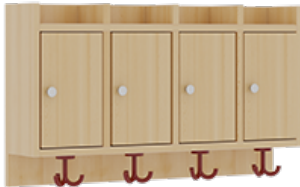

## KOMPLETTGARDEROBE MIT ABLAGEN UND TÜREN

OHNE STÜTZE, ZWEITEILIG, ABLAGE ZUR WANDMONTAGE, SCHUHROST AUS ALUMINIUMROHREN MIT FACHEINTEILUNGEN, B/H/T:  
80X130X35 CM, 4 PLÄTZE, SITZHÖHE: 26 CM

### PRODUKTBESCHREIBUNG

"Alle Sachen - von Kopf bis Fuß - und die persönlichen Gegenstände sollen übersichtlich, verschlossen und funktionell aufbewahrt werden...?"  
Unsere Komplettgarderoben sind infolge der Fertigung aus lackierten Stützen- und Bankgestellrahmen, 4x4 cm massiven Buche-Holzstollen sehr robust und dauerhaft. Die geräumigen Fachablagen aus melaminbeschichteter Spanplatte sind mit Türen -Griffknöpfe in chrom matt und rechts angeschlagene Türen- verschlossen, darüber stehen 5 cm hohe Ablagen zur Verfügung. Für die Türfronten kann optional eine vom Korpus abweichende Dekorfarbe gewählt werden. Unter der Fachablage sind in Anzahl der Plätze farbige drehbare Dreifachhaken montiert. Die Sitzfläche besteht ebenfalls aus stabiler melaminbeschichteter Spanplatte, das Dekor ist wählbar. Die Breite und damit die Anzahl der Sitzplätze sind wählbar. Die Garderoben sind 158 cm hoch, die gewünschte Sitzhöhe ist jedoch wählbar. Darunter befindet sich ein Schuhrost aus mit RAL 9006 pulverbeschichteten robusten Aluminiumrohren mit zusätzlichen Fachtrennungen. Die Sitzfläche ist 35 cm tief.