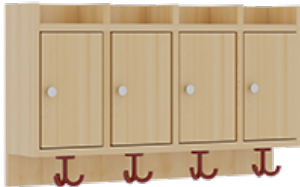

1174T100RF26

PRODUKTDATENBLATT
WWW.MOEBELWERK-NIESKY.DE

KOMPLETTGARDEROBE MIT ABLAGEN UND TÜREN

OHNE STÜTZE, ZWEITEILIG, ABLAGE ZUR WANDMONTAGE, SCHUHROST AUS ALUMINIUMROHREN MIT FACHEINTEILUNGEN, B/H/T:
80X130X35 CM, 4 PLÄTZE, SITZHÖHE: 26 CM

PRODUKTBESCHREIBUNG

"Alle Sachen - von Kopf bis Fuß - und die persönlichen Gegenstände sollen übersichtlich, verschlossen und funktionell aufbewahrt werden...?"
Unsere Komplettgarderoben sind infolge der Fertigung aus lackierten Stützen- und Bankgestellrahmen, 4x4 cm massiven Buche-Holzstollen sehr robust und dauerhaft. Die geräumigen Fachablagen aus melaminbeschichteter Spanplatte sind mit Türen -Griffknöpfe in chrom matt und rechts angeschlagene Türen- verschlossen, darüber stehen 5 cm hohe Ablagen zur Verfügung. Für die Türfronten kann optional eine vom Korpus abweichende Dekorfarbe gewählt werden. Unter der Fachablage sind in Anzahl der Plätze farbige drehbare Dreifachhaken montiert. Die Sitzfläche besteht ebenfalls aus stabiler melaminbeschichteter Spanplatte, das Dekor ist wählbar. Die Breite und damit die Anzahl der Sitzplätze sind wählbar. Die Garderoben sind 158 cm hoch, die gewünschte Sitzhöhe ist jedoch wählbar. Darunter befindet sich ein Schuhrost aus mit RAL 9006 pulverbeschichteten robusten Aluminiumrohren mit zusätzlichen Fachtrennungen. Die Sitzfläche ist 35 cm tief.