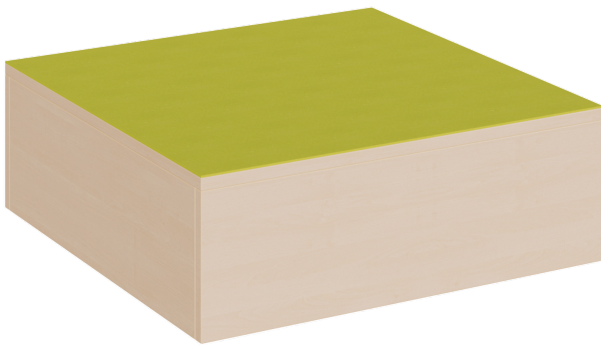

P2-113

PRODUKTDATENBLATT
WWW.MOEBELWERK-NIESKY.DE

QUADRATISCHES PODEST MIT LINOLEUM-DECKPLATTE

B/H/T: 70X13X70 CM, PODEST RUNDUM GESCHLOSSEN

PRODUKTBESCHREIBUNG

Das rechteckige Podest mit linoleumbelegter Oberplatte bietet in vielen Podestanlagen oder Podestkombinationen eine schöne und einfache Lagermöglichkeit für mehrere bis zu 9 cm hohe Liegepolster in den Maximalmaßen 145 x 65 cm. Die Liegepolster liegen auf einschiebbaren weißen Auflageplatten. Die 2 mm - ABS Sicherheitskanten an der Podestplatte aus 19 mm E 1-Feinspanplatte gewährleisten beanspruchungsfähige Bauteilkanten, die den täglichen Beanspruchungen ohne Weiteres standhalten. Die Linoleumbooberfläche stellt eine strapazierfähige und pflegeleichte Oberfläche dar, sie ist aus mehreren fröhlichen Farben wählbar. Mit dem Material Linoleum steht eine geräuschkämmende, kratzfeste, abwisch- und desinfizierbare Oberfläche zur Verfügung. Das Dekor des Podestkorpus wird ebenfalls in mehreren Varianten angeboten: bitte wählen Sie bei der Bestellung! Die drei anderen Randbereiche des Podestelementes sind geschlossen.

Die Grundmaße des Podestes lauten B/T: 150x70 cm, es stehen 3 verschiedene Höhen und damit Lagergelegenheiten zur Auswahl.
Höhe: 13 cm

Zubehör

EIGENSCHAFTEN

- quadratische Podestfläche 70x70 cm
- Variable Einsatzmöglichkeiten
- stabile Bauweise
- rundum geschlossen
- strapazierfähiger Linoleumbelag
- Auswahl von Dekor und Linoleumfarben
- 4 verschiedene Höhen

Freistehend

Artikelnummer	P2-113	
Breite / Höhe / Tiefe	700 mm / 130 mm / 700 mm	27.6" / 5.1" / 27.6"
	130 mm	5.1"
Sitzbreite	1400 mm	55.1"
Montageart	Freistehend	
Einsatzbereich	Krippe, Kindergarten, Grundschule	
Eigenschaften	akustisch wirksam	
Material	Linoleum, Melaminplatte	
Form	Quadratisch	