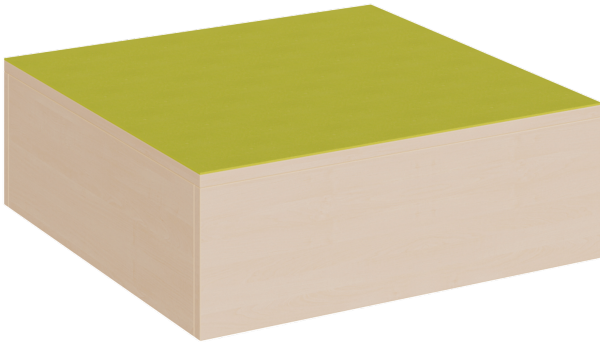

P2-113

PRODUKTDATENBLATT
WWW.MOEBELWERK-NIESKY.DE

QUADRATISCHES PODEST MIT LINOLEUM-DECKPLATTE

B/H/T: 70X13X70 CM, PODEST RUNDUM GESCHLOSSEN

PRODUKTBESCHREIBUNG

Das rechteckige Podest mit linoleumbelegter Oberplatte bietet in vielen Podestanlagen oder Podestkombinationen eine schöne und einfache Lagermöglichkeit für mehrere bis zu 9 cm hohe Liegepolster in den Maximalmaßen 145 x 65 cm. Die Liegepolster liegen auf einschiebbaren weißen Auflageplatten. Die 2 mm - ABS Sicherheitskanten an der Podestplatte aus 19 mm E 1-Feinspanplatte gewährleisten beanspruchungsfähige Bauteilkanten, die den täglichen Beanspruchungen ohne Weiteres standhalten. Die Linoleumbooberfläche stellt eine strapazierfähige und pflegeleichte Oberfläche dar, sie ist aus mehreren fröhlichen Farben wählbar. Mit dem Material Linoleum steht eine geräuschkämmende, kratzfeste, abwisch- und desinfizierbare Oberfläche zur Verfügung. Das Dekor des Podestkorpus wird ebenfalls in mehreren Varianten angeboten: bitte wählen Sie bei der Bestellung! Die drei anderen Randbereiche des Podestelementes sind geschlossen.

Die Grundmaße des Podestes lauten B/T: 150x70 cm, es stehen 3 verschiedene Höhen und damit Lagergelegenheiten zur Auswahl.
Höhe: 13 cm

Zubehör

EIGENSCHAFTEN

- quadratische Podestfläche 70x70 cm
- Variable Einsatzmöglichkeiten
- stabile Bauweise
- rundum geschlossen
- strapazierfähiger Linoleumbelag
- Auswahl von Dekor und Linoleumfarben
- 4 verschiedene Höhen

Freistehend

Artikelnummer	P2-113	
Breite / Höhe / Tiefe	700 mm / 130 mm / 700 mm	27.6" / 5.1" / 27.6"
	130 mm	5.1"
Sitzbreite	1400 mm	55.1"
Montageart	Freistehend	
Einsatzbereich	Krippe, Kindergarten, Grundschule	
Eigenschaften	akustisch wirksam	
Material	Linoleum, Melaminplatte	
Form	Quadratisch	