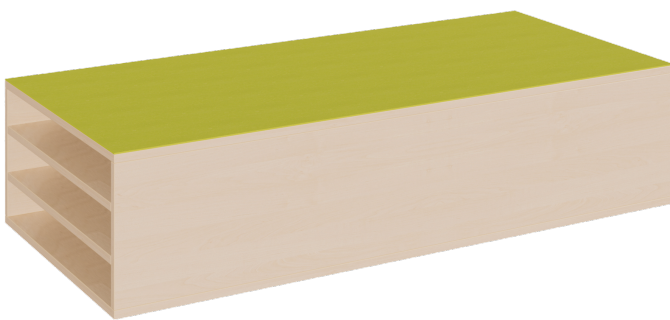

P1-435

PRODUKTDATENBLATT
WWW.MOEBELWERK-NIESKY.DE

RECHTECK-PODEST FÜR LIEGEPOLSTER, MIT LINOLEUM-DECKPLATTE

B/H/T: 150X35X70 CM, 3 STÜCK LIEGEPOLSTER 140 CM, EINZELN AUF ZWISCHENBÖDEN

PRODUKTBESCHREIBUNG

Das rechteckige Podest mit linoleumbelegter Oberplatte bietet in vielen Podestanlagen oder Podestkombinationen eine schöne und einfache Lagermöglichkeit für mehrere bis zu 9 cm hohe Liegepolster in den Maximalmaßen 145 x 65 cm. Die Liegepolster liegen auf einschiebbaren weißen Auflageplatten. Die 2 mm - ABS Sicherheitskanten an der Podestplatte aus 19 mm E 1-Feinspanplatte gewährleisten beanspruchungsfähige Bauteilkanten, die den täglichen Beanspruchungen ohne Weiteres standhalten. Die Linoleumoberfläche stellt eine strapazierfähige und pflegeleichte Oberfläche dar, sie ist aus mehreren fröhlichen Farben wählbar. Mit dem Material Linoleum steht eine geräuschkämmende, kratz feste, abwisch- und desinfizierbare Oberfläche zur Verfügung. Das Dekor des Podestkorpus wird ebenfalls in mehreren Varianten angeboten: bitte wählen Sie bei der Bestellung! Die drei anderen Randbereiche des Podestelementes sind geschlossen.

Die Grundmaße des Podestes lauten B/T: 150x70 cm, es stehen 3 verschiedene Höhen und damit Lagergelegenheiten zur Auswahl. Die Anbindung zu anderen Podestelementen kann über zusätzliche Podestverbinder (unsere Artikel Nr. KLAM) sicher gestellt werden.

Höhe: 35 cm
für 3 Liegepolster

EIGENSCHAFTEN

- rechteckige Podestfläche
- Ablagen für Liegepolster
- Fertigung aus melaminharzbeschichteter Spanplatte
- wählbares Dekor
- Podestebene mit Linoleumbelag
- Linoleumfarben wählbar
- verschiedene Podesthöhen und Fachzahlen

Zubehör

Freistehend

Artikelnummer	P1-435	
Breite / Höhe / Tiefe	1500 mm / 350 mm / 700 mm	59.1" / 13.8" / 27.6"
	350 mm	13.8"
Sitzbreite	3000 mm	118.1"
Montageart	Freistehend	
Einsatzbereich	Krippe, Kindergarten, Grundschule	
Eigenschaften	akustisch wirksam	
Material	Linoleum, Melaminplatte	
Form	Rechteckig	