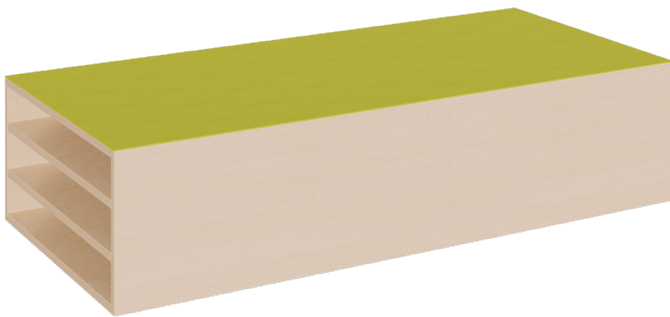

P1-435

PRODUKTDATENBLATT
WWW.MOEBELWERK-NIESKY.DE

RECHTECK-PODEST FÜR LIEGEPOLSTER, MIT LINOLEUM-DECKPLATTE

B/H/T: 150X35X70 CM, 3 STÜCK LIEGEPOLSTER 140 CM, EINZELN AUF ZWISCHENBÖDEN

PRODUKTBESCHREIBUNG

Das rechteckige Podest mit linoleumbelegter Oberplatte bietet in vielen Podestanlagen oder Podestkombinationen eine schöne und einfache Lagermöglichkeit für mehrere bis zu 9 cm hohe Liegepolster in den Maximalmaßen 145 x 65 cm. Die Liegepolster liegen auf einschiebbaren weißen Auflageplatten. Die 2 mm - ABS Sicherheitskanten an der Podestplatte aus 19 mm E 1-Feinspanplatte gewährleisten beanspruchungsfähige Bauteilkanten, die den täglichen Beanspruchungen ohne Weiteres standhalten. Die Linoleumoberfläche stellt eine strapazierfähige und pflegeleichte Oberfläche dar, sie ist aus mehreren fröhlichen Farben wählbar. Mit dem Material Linoleum steht eine geräuschkämmende, kratz feste, abwisch- und desinfizierbare Oberfläche zur Verfügung. Das Dekor des Podestkorpus wird ebenfalls in mehreren Varianten angeboten: bitte wählen Sie bei der Bestellung! Die drei anderen Randbereiche des Podestelementes sind geschlossen.

Die Grundmaße des Podestes lauten B/T: 150x70 cm, es stehen 3 verschiedene Höhen und damit Lagergelegenheiten zur Auswahl. Die Anbindung zu anderen Podestelementen kann über zusätzliche Podestverbinder (unsere Artikel Nr. KLAM) sicher gestellt werden.

Höhe: 35 cm
für 3 Liegepolster

EIGENSCHAFTEN

- rechteckige Podestfläche
- Ablagen für Liegepolster
- Fertigung aus melaminharzbeschichteter Spanplatte
- wählbares Dekor
- Podestebene mit Linoleumbelag
- Linoleumfarben wählbar
- verschiedene Podesthöhen und Fachzahlen

Zubehör

Freistehend

Artikelnummer	P1-435	
Breite / Höhe / Tiefe	1500 mm / 350 mm / 700 mm	59.1" / 13.8" / 27.6"
	350 mm	13.8"
Sitzbreite	3000 mm	118.1"
Montageart	Freistehend	
Einsatzbereich	Krippe, Kindergarten, Grundschule	
Eigenschaften	akustisch wirksam	
Material	Linoleum, Melaminplatte	
Form	Rechteckig	