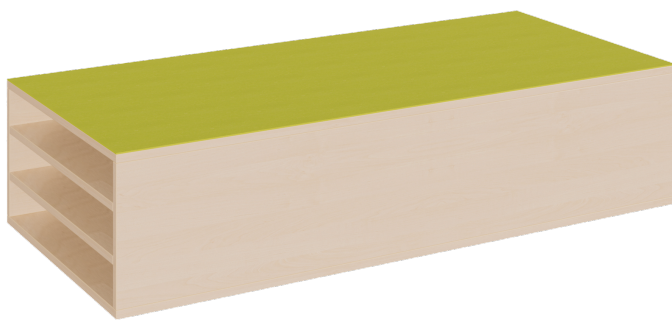

P1-435

PRODUKTDATENBLATT
WWW.MOEBELWERK-NIESKY.DE

RECHTECK-PODEST FÜR LIEGEPOLSTER, MIT LINOLEUM-DECKPLATTE

B/H/T: 150X35X70 CM, 3 STÜCK LIEGEPOLSTER 140 CM, EINZELN AUF ZWISCHENBÖDEN

PRODUKTBESCHREIBUNG

Das rechteckige Podest mit linoleumbelegter Oberplatte bietet in vielen Podestanlagen oder Podestkombinationen eine schöne und einfache Lagermöglichkeit für mehrere bis zu 9 cm hohe Liegepolster in den Maximalmaßen 145 x 65 cm. Die Liegepolster liegen auf einschiebbaren weißen Auflageplatten. Die 2 mm - ABS Sicherheitskanten an der Podestplatte aus 19 mm E 1-Feinspanplatte gewährleisten beanspruchungsfähige Bauteilkanten, die den täglichen Beanspruchungen ohne Weiteres standhalten. Die Linoleumoberfläche stellt eine strapazierfähige und pflegeleichte Oberfläche dar, sie ist aus mehreren fröhlichen Farben wählbar. Mit dem Material Linoleum steht eine geräuschkämmende, kratz feste, abwisch- und desinfizierbare Oberfläche zur Verfügung. Das Dekor des Podestkorpus wird ebenfalls in mehreren Varianten angeboten: bitte wählen Sie bei der Bestellung! Die drei anderen Randbereiche des Podestelementes sind geschlossen.

Die Grundmaße des Podestes lauten B/T: 150x70 cm, es stehen 3 verschiedene Höhen und damit Lagergelegenheiten zur Auswahl. Die Anbindung zu anderen Podestelementen kann über zusätzliche Podestverbinder (unsere Artikel Nr. KLAM) sicher gestellt werden.

Höhe: 35 cm
für 3 Liegepolster

EIGENSCHAFTEN

- rechteckige Podestfläche
- Ablagen für Liegepolster
- Fertigung aus melaminharzbeschichteter Spanplatte
- wählbares Dekor
- Podestebene mit Linoleumbelag
- Linoleumfarben wählbar
- verschiedene Podesthöhen und Fachzahlen

Zubehör

Freistehend

Artikelnummer	P1-435	
Breite / Höhe / Tiefe	1500 mm / 350 mm / 700 mm	59.1" / 13.8" / 27.6"
	350 mm	13.8"
Sitzbreite	3000 mm	118.1"
Montageart	Freistehend	
Einsatzbereich	Krippe, Kindergarten, Grundschule	
Eigenschaften	akustisch wirksam	
Material	Linoleum, Melaminplatte	
Form	Rechteckig	