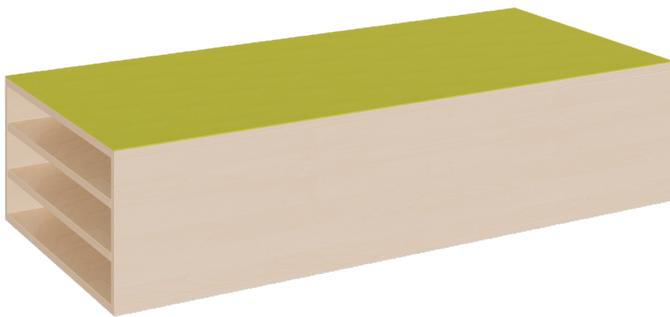

P1-435

PRODUKTDATENBLATT
WWW.MOEBELWERK-NIESKY.DE

RECHTECK-PODEST FÜR LIEGEPOLSTER, MIT LINOLEUM-DECKPLATTE

B/H/T: 150X35X70 CM, 3 STÜCK LIEGEPOLSTER 140 CM, EINZELN AUF ZWISCHENBÖDEN

PRODUKTBESCHREIBUNG

Das rechteckige Podest mit linoleumbelegter Oberplatte bietet in vielen Podestanlagen oder Podestkombinationen eine schöne und einfache Lagermöglichkeit für mehrere bis zu 9 cm hohe Liegepolster in den Maximalmaßen 145 x 65 cm. Die Liegepolster liegen auf einschiebbaren weißen Auflageplatten. Die 2 mm - ABS Sicherheitskanten an der Podestplatte aus 19 mm E 1-Feinspanplatte gewährleisten beanspruchungsfähige Bauteilkanten, die den täglichen Beanspruchungen ohne Weiteres standhalten. Die Linoleumoberfläche stellt eine strapazierfähige und pflegeleichte Oberfläche dar, sie ist aus mehreren fröhlichen Farben wählbar. Mit dem Material Linoleum steht eine geräuschkämmende, kratz feste, abwisch- und desinfizierbare Oberfläche zur Verfügung. Das Dekor des Podestkorpus wird ebenfalls in mehreren Varianten angeboten: bitte wählen Sie bei der Bestellung! Die drei anderen Randbereiche des Podestelementes sind geschlossen.

Die Grundmaße des Podestes lauten B/T: 150x70 cm, es stehen 3 verschiedene Höhen und damit Lagergelegenheiten zur Auswahl. Die Anbindung zu anderen Podestelementen kann über zusätzliche Podestverbinder (unsere Artikel Nr. KLAM) sicher gestellt werden.

Höhe: 35 cm
für 3 Liegepolster

EIGENSCHAFTEN

- rechteckige Podestfläche
- Ablagen für Liegepolster
- Fertigung aus melaminharzbeschichteter Spanplatte
- wählbares Dekor
- Podestebene mit Linoleumbelag
- Linoleumfarben wählbar
- verschiedene Podesthöhen und Fachzahlen

Zubehör

Freistehend

20.11.2024
Seite 1/2

Artikelnummer	P1-435	
Breite / Höhe / Tiefe	1500 mm / 350 mm / 700 mm	59.1" / 13.8" / 27.6"
	350 mm	13.8"
Sitzbreite	3000 mm	118.1"
Montageart	Freistehend	
Einsatzbereich	Krippe, Kindergarten, Grundschule	
Eigenschaften	akustisch wirksam	
Material	Linoleum, Melaminplatte	
Form	Rechteckig	