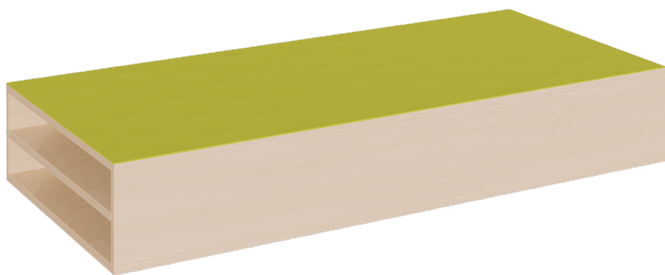

## RECHTECK-PODEST FÜR LIEGEPOLSTER, MIT LINOLEUM-DECKPLATTE

B/H/T: 150X24X70 CM, 2 STÜCK LIEGEPOLSTER 140 CM, EINZELN AUF ZWISCHENBÖDEN

### PRODUKTBESCHREIBUNG

Das rechteckige Podest mit linoleumbelegter Oberplatte bietet in vielen Podestanlagen oder Podestkombinationen eine schöne und einfache Lagermöglichkeit für mehrere bis zu 9 cm hohe Liegepolster in den Maximalmaßen 145 x 65 cm. Die Liegepolster liegen auf einschiebbaren weißen Auflageplatten. Die 2 mm - ABS Sicherheitskanten an der Podestplatte aus 19 mm E 1-Feinspanplatte gewährleisten beanspruchungsfähige Bauteilkanten, die den täglichen Beanspruchungen ohne Weiteres standhalten. Die Linoleumoberfläche stellt eine strapazierfähige und pflegeleichte Oberfläche dar, sie ist aus mehreren fröhlichen Farben wählbar. Mit dem Material Linoleum steht eine geräuschkämmende, kratz feste, abwisch- und desinfizierbare Oberfläche zur Verfügung. Das Dekor des Podestkorpus wird ebenfalls in mehreren Varianten angeboten: bitte wählen Sie bei der Bestellung! Die drei anderen Randbereiche des Podestelementes sind geschlossen.

Die Grundmaße des Podestes lauten B/T: 150x70 cm, es stehen 3 verschiedene Höhen und damit Lagergelegenheiten zur Auswahl. Die Anbindung zu anderen Podestelementen kann über zusätzliche Podestverbinder (unsere Artikel Nr. KLAM) sicher gestellt werden.