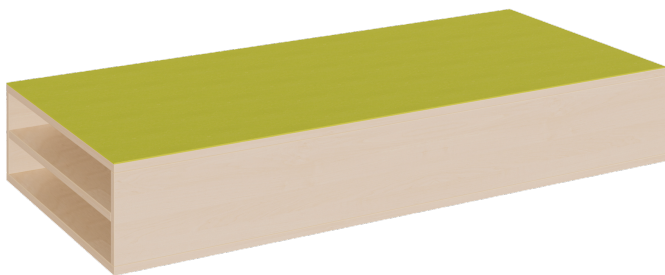

P1-424

PRODUKTDATENBLATT
WWW.MOEBELWERK-NIESKY.DE

RECHTECK-PODEST FÜR LIEGEPOLSTER, MIT LINOLEUM-DECKPLATTE

B/H/T: 150X24X70 CM, 2 STÜCK LIEGEPOLSTER 140 CM, EINZELN AUF ZWISCHENBÖDEN

PRODUKTBESCHREIBUNG

Das rechteckige Podest mit linoleumbelegter Oberplatte bietet in vielen Podestanlagen oder Podestkombinationen eine schöne und einfache Lagermöglichkeit für mehrere bis zu 9 cm hohe Liegepolster in den Maximalmaßen 145 x 65 cm. Die Liegepolster liegen auf einschiebbaren weißen Auflageplatten. Die 2 mm - ABS Sicherheitskanten an der Podestplatte aus 19 mm E 1-Feinspanplatte gewährleisten beanspruchungsfähige Bauteilkanten, die den täglichen Beanspruchungen ohne Weiteres standhalten. Die Linoleumoberfläche stellt eine strapazierfähige und pflegeleichte Oberfläche dar, sie ist aus mehreren fröhlichen Farben wählbar. Mit dem Material Linoleum steht eine geräuschkämmende, kratz feste, abwisch- und desinfizierbare Oberfläche zur Verfügung. Das Dekor des Podestkorpus wird ebenfalls in mehreren Varianten angeboten: bitte wählen Sie bei der Bestellung! Die drei anderen Randbereiche des Podestelementes sind geschlossen.

Die Grundmaße des Podestes lauten B/T: 150x70 cm, es stehen 3 verschiedene Höhen und damit Lagergelegenheiten zur Auswahl. Die Anbindung zu anderen Podestelementen kann über zusätzliche Podestverbinder (unsere Artikel Nr. KLAM) sicher gestellt werden.

Höhe: 24 cm
für 2 Liegepolster

EIGENSCHAFTEN

- rechteckige Podestfläche
- Ablagen für Liegepolster
- Fertigung aus melaminharzbeschichteter Spanplatte
- wählbares Dekor
- Podestebene mit Linoleumbelag
- Linoleumfarben wählbar
- verschiedene Podesthöhen und Fachzahlen

Zubehör

Freistehend

Artikelnummer	P1-424	
Breite / Höhe / Tiefe	1500 mm / 240 mm / 700 mm	59.1" / 9.4" / 27.6"
	240 mm	9.4"
Sitzbreite	3000 mm	118.1"
Montageart	Freistehend	
Einsatzbereich	Krippe, Kindergarten, Grundschule	
Eigenschaften	akustisch wirksam	
Material	Linoleum, Melaminplatte	
Form	Rechteckig	