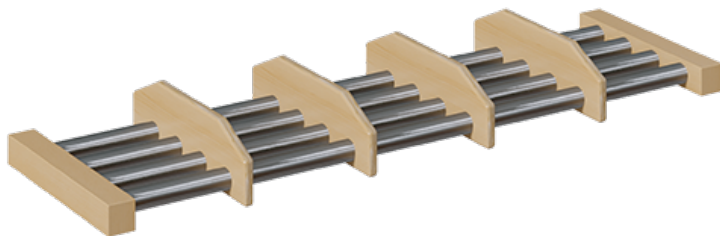

SCHUHROST MIT ALUMINIUMROHREN UND UNTERTEILUNGEN

SCHUHABLAGE MIT UNTERTEILUNGEN FÜR GARDEROBENBÄNKE MIT 7 SITZPLÄTZEN , B/H/T: 132X4X28 CM

PRODUKTBESCHREIBUNG

"Der freie Raum unter der Garderobenbank soll funktionell genutzt werden!? - ...und jedes Kind sieht seinen Platz!"

Unsere Schuhroste mit Aluminiumrohren und Unterteilungen sind eine der Möglichkeiten, um an Garderobenbänken den verfügbaren Raum unter der Sitzfläche vorteilhaft und strukturiert zu nutzen. Die Schuhe können dort einfach zum Trocknen aufgestellt werden. Das Rost besteht aus 4 in RAL 9006 pulverbeschichteten Aluminiumrohren und 2 weiteren Rahmenhölzern, die ebenfalls aus lackiertem Massivholz wie die Garderobenbank gefertigt sind. Die trennenden Unterteilungen bestehen ebenfalls aus Massivholz und werden entsprechend der Platzanzahl montiert. Die Tiefenmaße passen zu unseren Garderobenbänken, die Breite ist von der zu ergänzenden Bankgröße abhängig und muss vor der Bestellung geprüft werden.

für Garderobebreite: 140 cm (Abbildung ähnlich wegen abweichender Platzanzahl)

Zubehör

EIGENSCHAFTEN

- Schuhrost für Garderobenbank mit Unterteilungen
- Schuhablage aus stabilen 4 Aluminiumrohren
- Gestellrahmenteile und Unterteilungen aus Massivholz
- Verschiedene Breiten wählbar
- Passend zu verschiedenen Bankhöhen

Artikelnummer	117 004 FRAL	
Breite / Höhe / Tiefe	1320 mm / 90 mm / 280 mm	52" / 3.5" / 11"
Einsatzbereich	Krippe, Kindergarten	
Material	Aluminium, Holz	

Möbelwerk Niesky GmbH
Neuhofener Straße 4-6
02906 Niesky
Deutschland