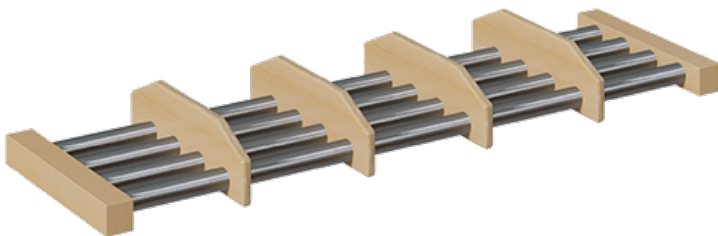

SCHUHROST MIT ALUMINIUMROHREN UND UNTERTEILUNGEN

SCHUHABLAGE MIT UNTERTEILUNGEN FÜR GARDEROBENBÄNKE MIT 7 SITZPLÄTZEN , B/H/T: 132X4X28 CM

PRODUKTBESCHREIBUNG

"Der freie Raum unter der Garderobenbank soll funktionell genutzt werden!? - ...und jedes Kind sieht seinen Platz!"

Unsere Schuhroste mit Aluminiumrohren und Unterteilungen sind eine der Möglichkeiten, um an Garderobenbänken den verfügbaren Raum unter der Sitzfläche vorteilhaft und strukturiert zu nutzen. Die Schuhe können dort einfach zum Trocknen aufgestellt werden. Das Rost besteht aus 4 in RAL 9006 pulverbeschichteten Aluminiumrohren und 2 weiteren Rahmenhölzern, die ebenfalls aus lackiertem Massivholz wie die Garderobenbank gefertigt sind. Die trennenden Unterteilungen bestehen ebenfalls aus Massivholz und werden entsprechend der Platzanzahl montiert. Die Tiefenmaße passen zu unseren Garderobenbänken, die Breite ist von der zu ergänzenden Bankgröße abhängig und muss vor der Bestellung geprüft werden.

für Garderobebreite: 140 cm (Abbildung ähnlich wegen abweichender Platzanzahl)

Zubehör

EIGENSCHAFTEN

- Schuhrost für Garderobenbank mit Unterteilungen
- Schuhablage aus stabilen 4 Aluminiumrohren
- Gestellrahmenteile und Unterteilungen aus Massivholz
- Verschiedene Breiten wählbar
- Passend zu verschiedenen Bankhöhen