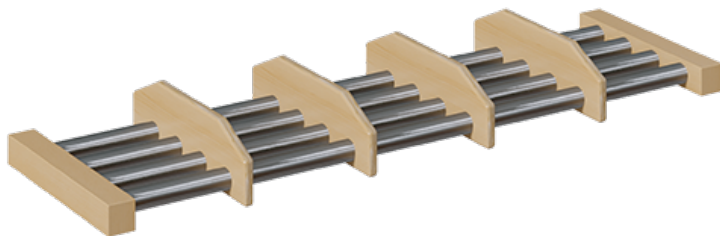

SCHUHROST MIT ALUMINIUMROHREN UND UNTERTEILUNGEN

SCHUHABLAGE MIT UNTERTEILUNGEN FÜR GARDEROBENBÄNKE MIT 7 SITZPLÄTZEN , B/H/T: 132X4X28 CM

PRODUKTBESCHREIBUNG

"Der freie Raum unter der Garderobenbank soll funktionell genutzt werden!? - ...und jedes Kind sieht seinen Platz!"

Unsere Schuhroste mit Aluminiumrohren und Unterteilungen sind eine der Möglichkeiten, um an Garderobenbänken den verfügbaren Raum unter der Sitzfläche vorteilhaft und strukturiert zu nutzen. Die Schuhe können dort einfach zum Trocknen aufgestellt werden. Das Rost besteht aus 4 in RAL 9006 pulverbeschichteten Aluminiumrohren und 2 weiteren Rahmenhölzern, die ebenfalls aus lackiertem Massivholz wie die Garderobenbank gefertigt sind. Die trennenden Unterteilungen bestehen ebenfalls aus Massivholz und werden entsprechend der Platzanzahl montiert. Die Tiefenmaße passen zu unseren Garderobenbänken, die Breite ist von der zu ergänzenden Bankgröße abhängig und muss vor der Bestellung geprüft werden.

für Garderobebreite: 140 cm (Abbildung ähnlich wegen abweichender Platzanzahl)

Zubehör

EIGENSCHAFTEN

- Schuhrost für Garderobenbank mit Unterteilungen
- Schuhablage aus stabilen 4 Aluminiumrohren
- Gestellrahmenteile und Unterteilungen aus Massivholz
- Verschiedene Breiten wählbar
- Passend zu verschiedenen Bankhöhen